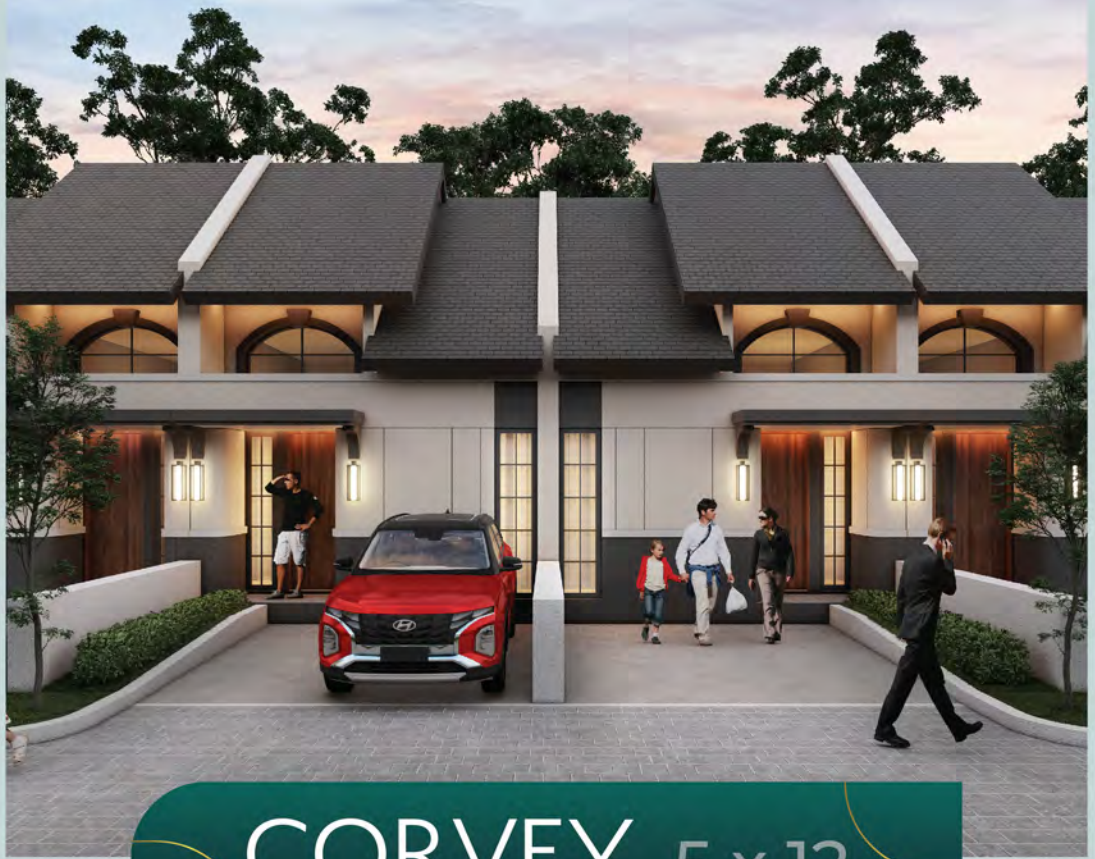

CITRALAND CITY
Modern International City
KEDAMEAN

PRESENTS

CHARLOTTE

REDEFINE MODERN LIVING

www.citralandcitykedamean.com

CHARLOTTE
 REDEFINE MODERN LIVING

Cluster Charlotte terinspirasi dari kemegahan dan keindahan kastil Eropa yaitu *Charlottenburg*, yang memiliki taman indah di sekelilingnya. Dengan gaya desain arsitektur **Modern Kolonial** yang anggun, sementara lay out ruangan didesain secara compact sehingga dapat memenuhi kebutuhan setiap keluarga muda yang mendambakan kenyamanan tinggal di lingkungan dengan fasilitas lengkap.

ECO FRIENDLY RESIDENCE . HEALTHY HOME CONCEPT

Cluster Charlotte mempunyai ruang terbuka hijau yang luas, dilengkapi dengan fasilitas Club House, multi purpose lounge, children playground, jogging track dan danau yang indah. Kenyamanan hunian didukung oleh One Gate System dan CCTV untuk keamanan 24 jam . Penerangan PJU memanfaatkan *solar cell* menjadikan cluster ini lebih **eco friendly**.