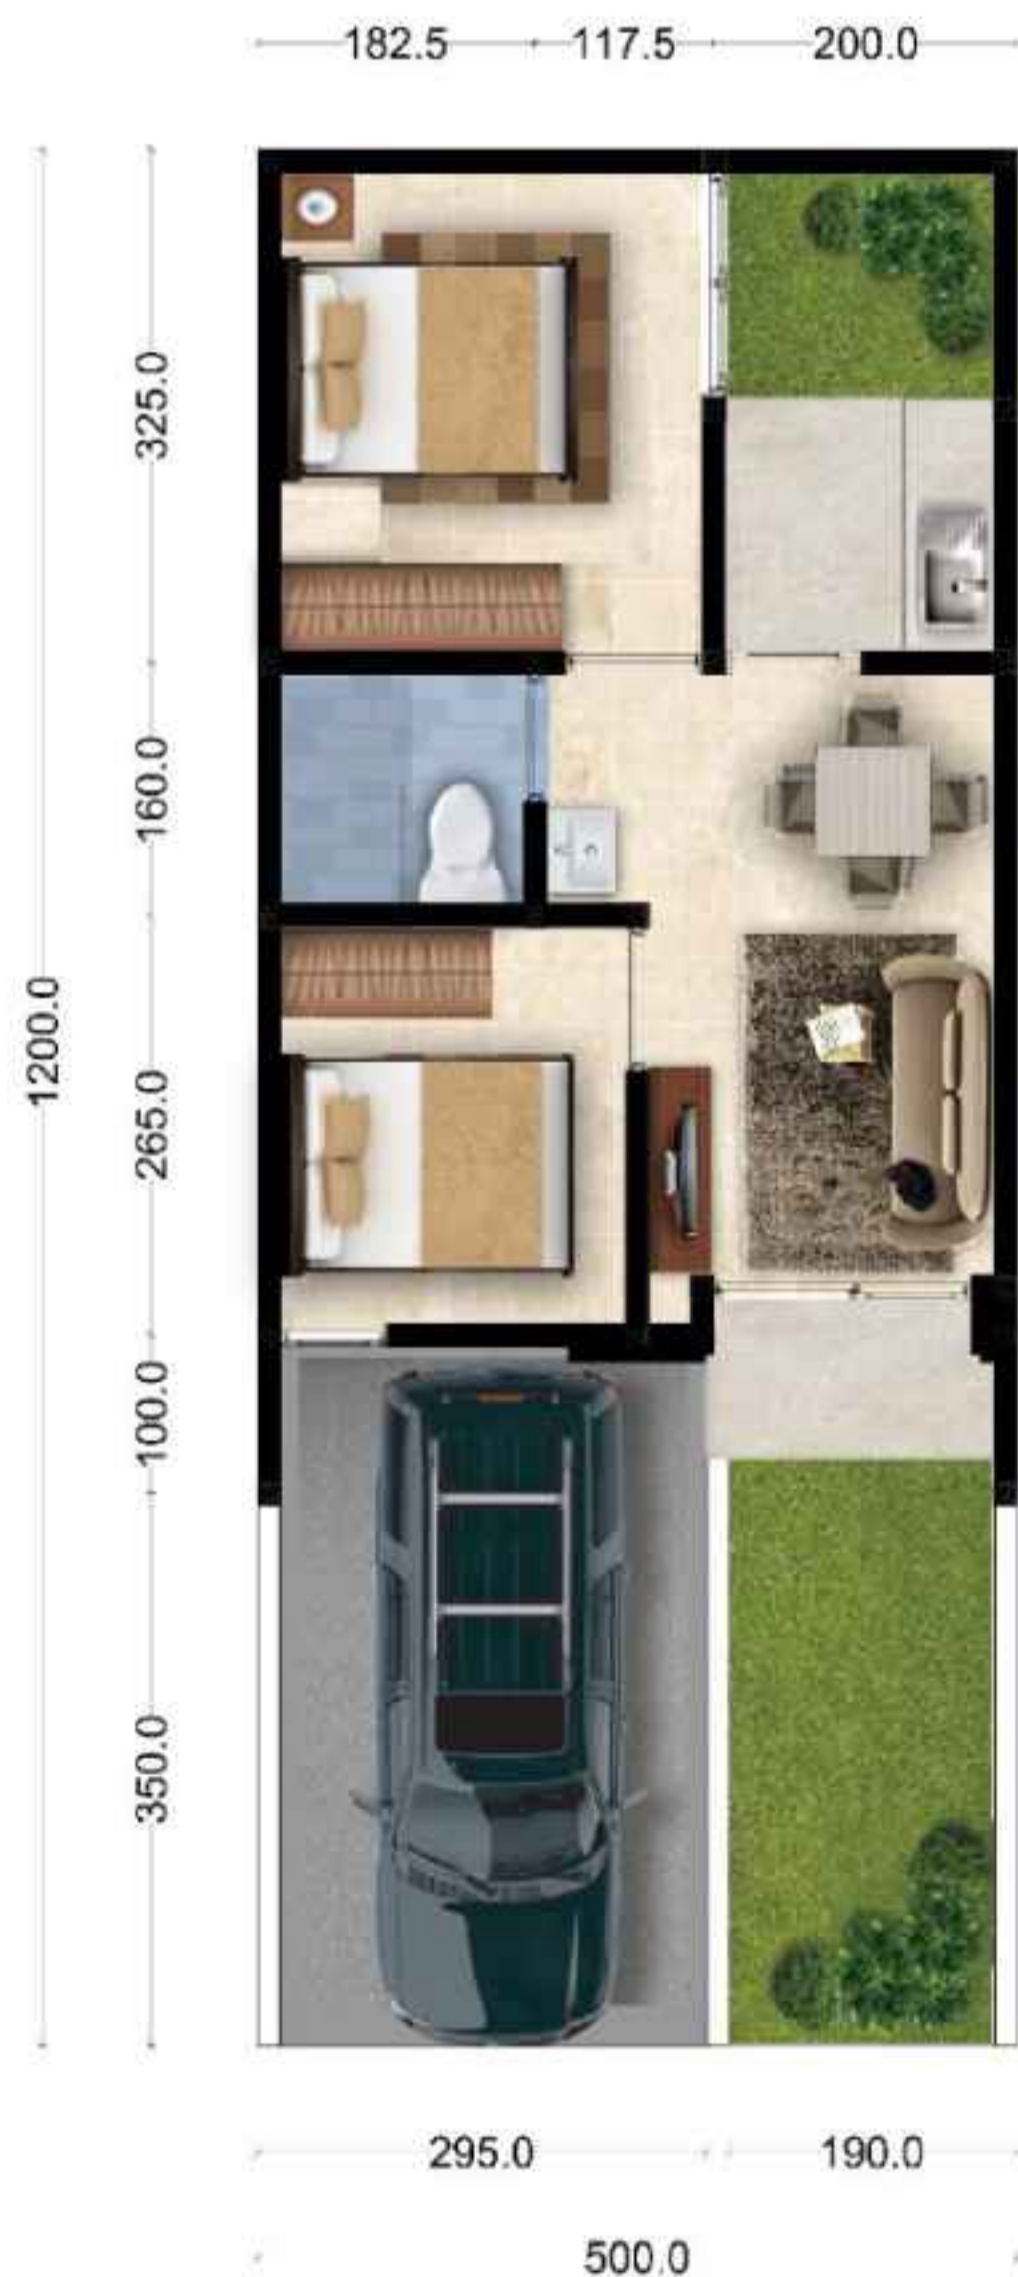

LT : 90m² (6x15) LB : 65m²

- 🚗 : 1
- 🛏 : 2
- 🚿 : 2
- 🐾 : 1
- 🚗 : 1

Ashford

LANTAI 1

LANTAI 2

Cluster Eastwood

Ashford

LT : 90m² (6x15) LB : 65m²

- 🚗 : 1
- 🛏 : 3
- 🚿 : 2
- 🐾 : 1
- 🚘 : 1

Bendigo

LANTAI 1

Cluster Greenwood
& Cluster Rokewood
Bendigo

LT : 105m² (7x15) LB : 48m²

🚗 : 1 🛏 : 2 🚿 : 1 🚻 : 1

Benalla

BENALLA 1
6x15

BENALLA 2
6x12

Cluster *Greenwood*
& Cluster *Rokewood*

Benalla

	LT	LB
: 1	90m² (6x15)	
: 2	72m² (6x12)	35m²
: 1	VAR	
: 1		

Armidale

LANTAI 1

Cluster Greenwood

Armidale

	LT	LB
 : 1		
 : 2		
 : 1		
 : 1		
	60m² (5x12)	32m²

Ruko Depan

TAHAP 1
SOLD OUT

RUKO STAN

LT : 75m²

LB : 1

RUKO HOEK (6x15)

LT : 90m²