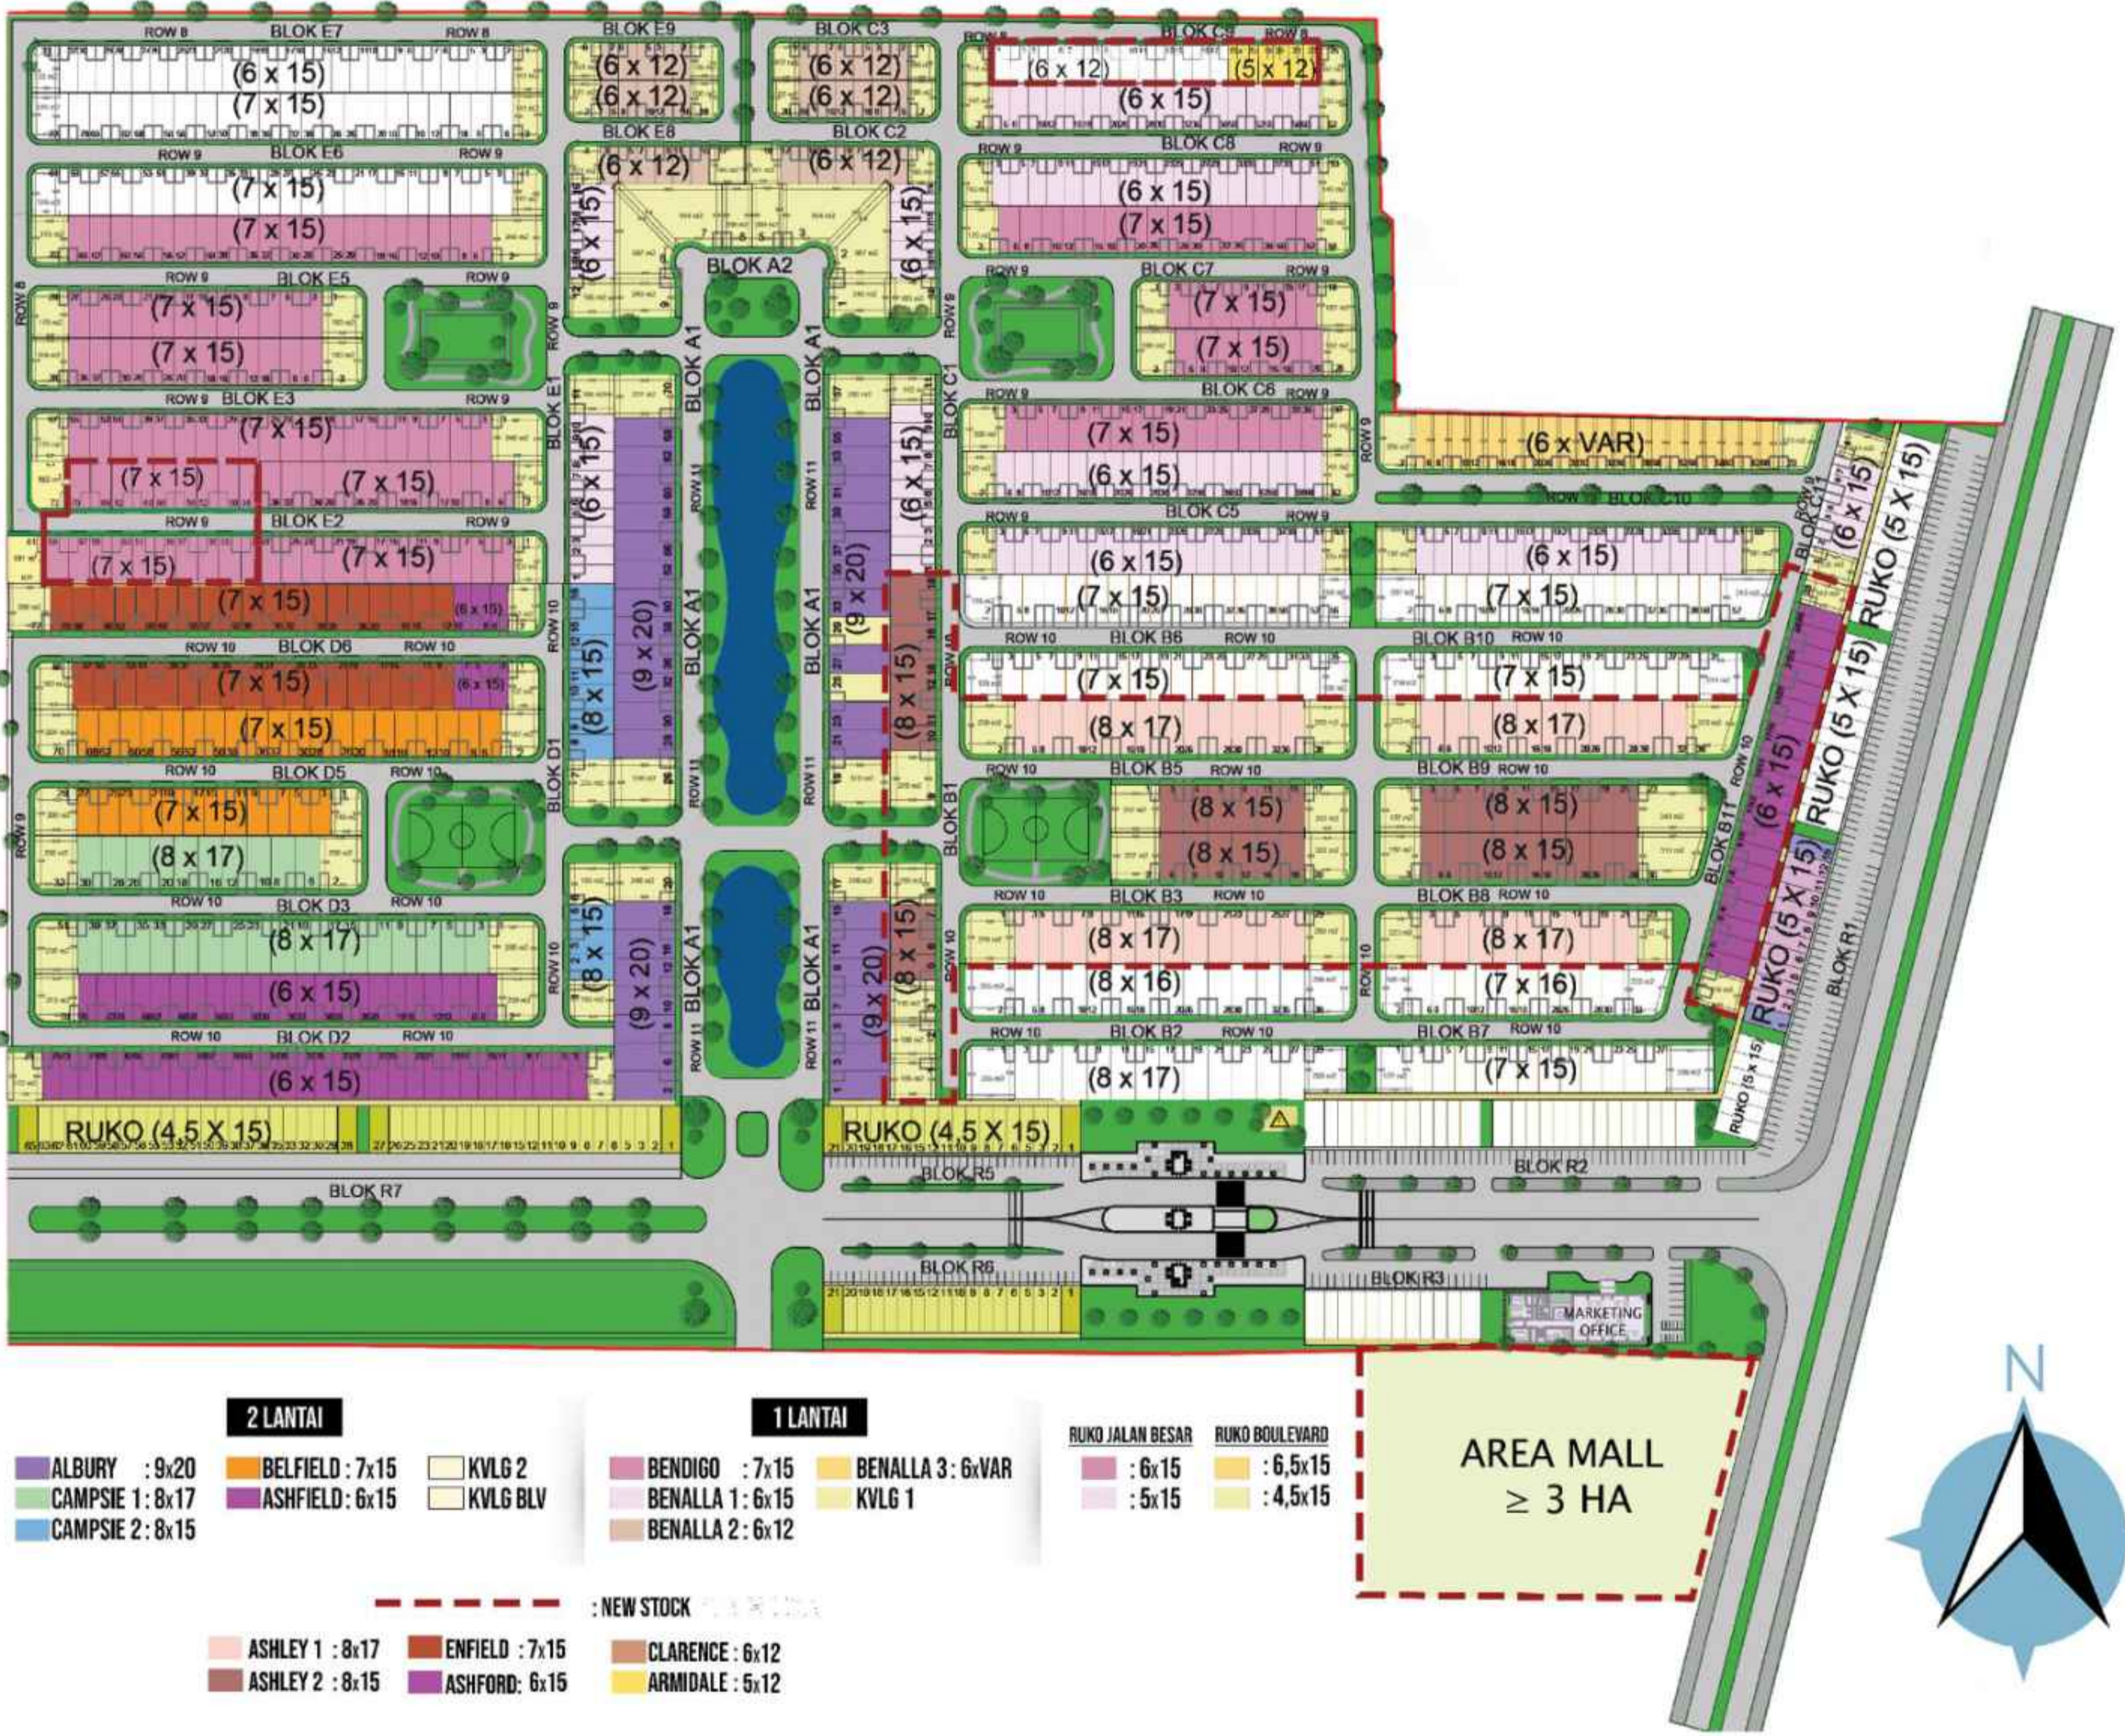

NEW CLUSTER

Cluster *Eastwood*

CitraLand Tanjung Morawa

Merupakan kota mandiri yang berkelas & berkualitas dengan lingkungan asri, yang mempunyai kawasan hijau terbesar. Kawasan hunian eksklusif yang dilengkapi dengan mal, pusat bisnis modern, water park, fasilitas olahraga, dan fasilitas umum.

Marketing Office

Jl. Sultan Serdang Limau Manis
Kab. Deli Serdang Kec. Tanjung Morawa
Sumatera Utara - 20362

www.citralandtanjungmorawa.com

MASTER PLAN

MILIKI SEGERA!
INVESTASI MENGUNTUNGKAN
DI LOKASI YANG STRATEGIS

Albury

TAHAP 1

SOLD OUT

LANTAI 1

LANTAI 2

Cluster
Eastlakes

Albury

LT : 180m² (9x20) LB : 116m²

🚗 : 2 🛏 : 3+1 🚿 : 3+1 🍳 : 1

Ashley

LANTAI 1

LANTAI 2

Cluster Eastwood

Ashley

	LT	LB
 : 2	136m² (8x17)	92m²
 : 3		
 : 3		
 : 1		

Campsie