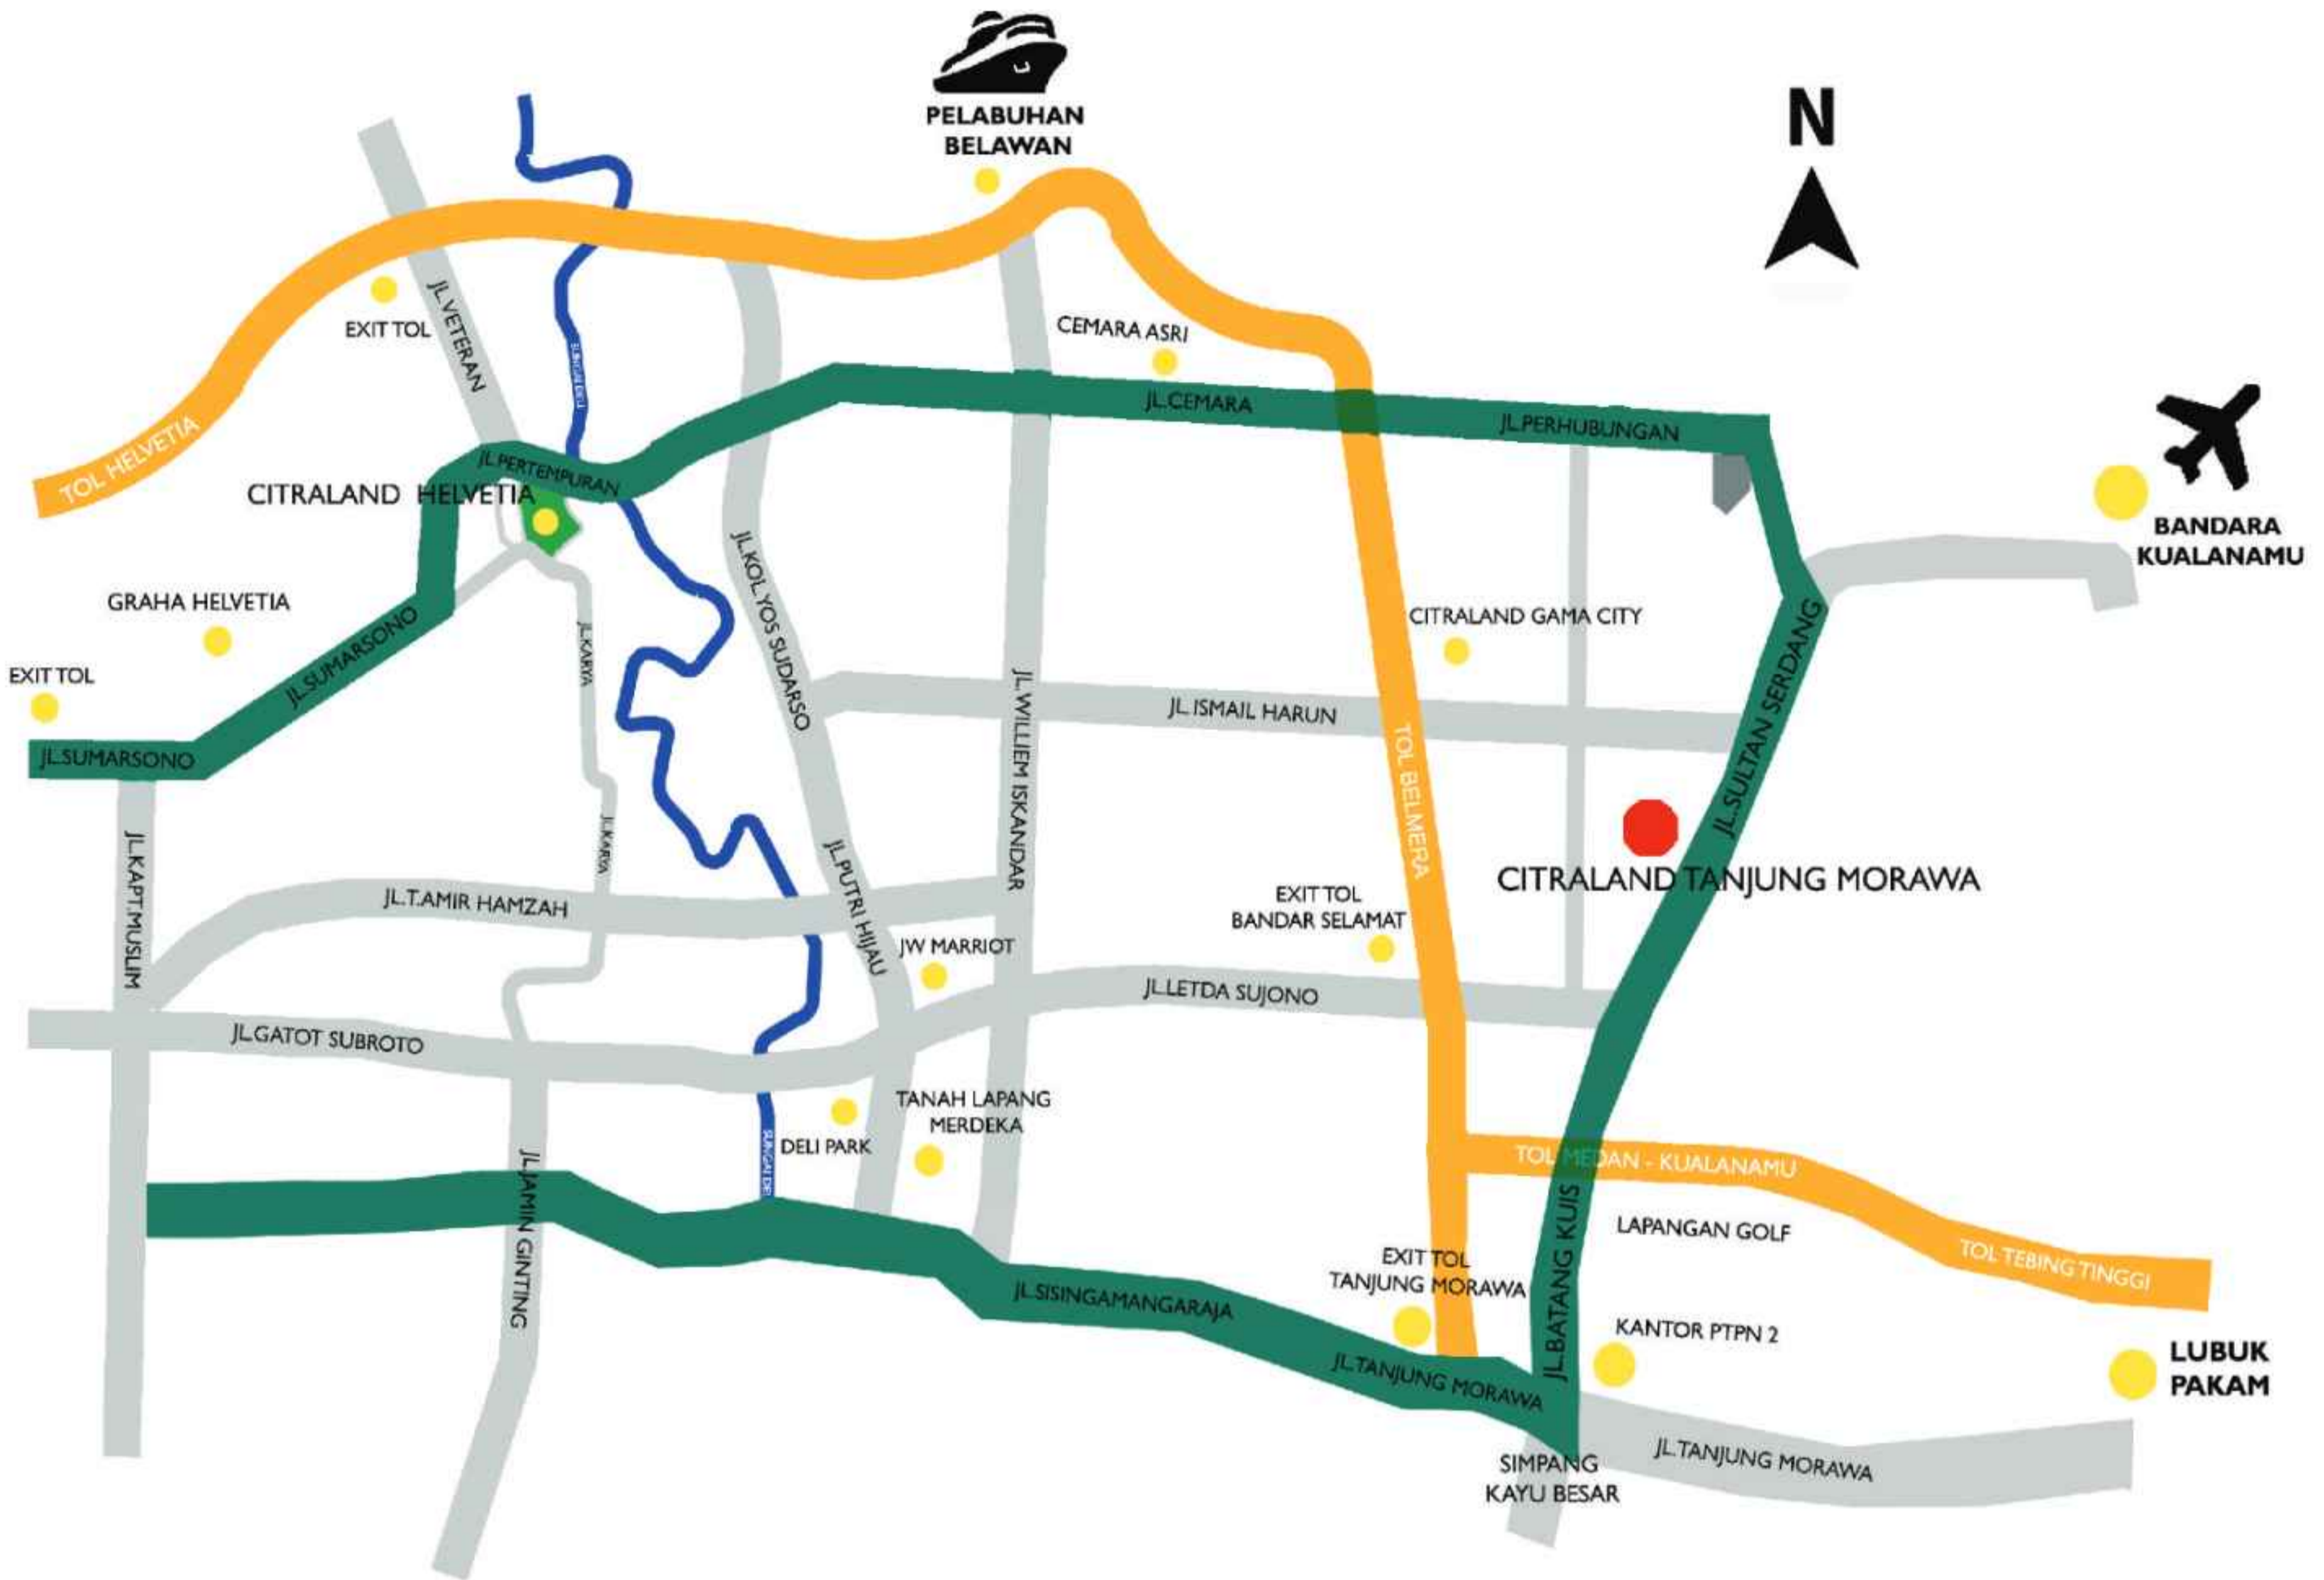

LT : **68m²**

RUKO HOEK

LB : **129m²**

LOKASI

Prime Location :

- # 10 Menit Ke Exit Tol Tg. Morawa
- ✈ 15 Menit Ke Bandara Kualanamu

- 🏢 30 Menit Ke Pusat Kota Medan
- 🚢 45 Menit Ke Pelabuhan Belawan

FASILITAS PERUMAHAN