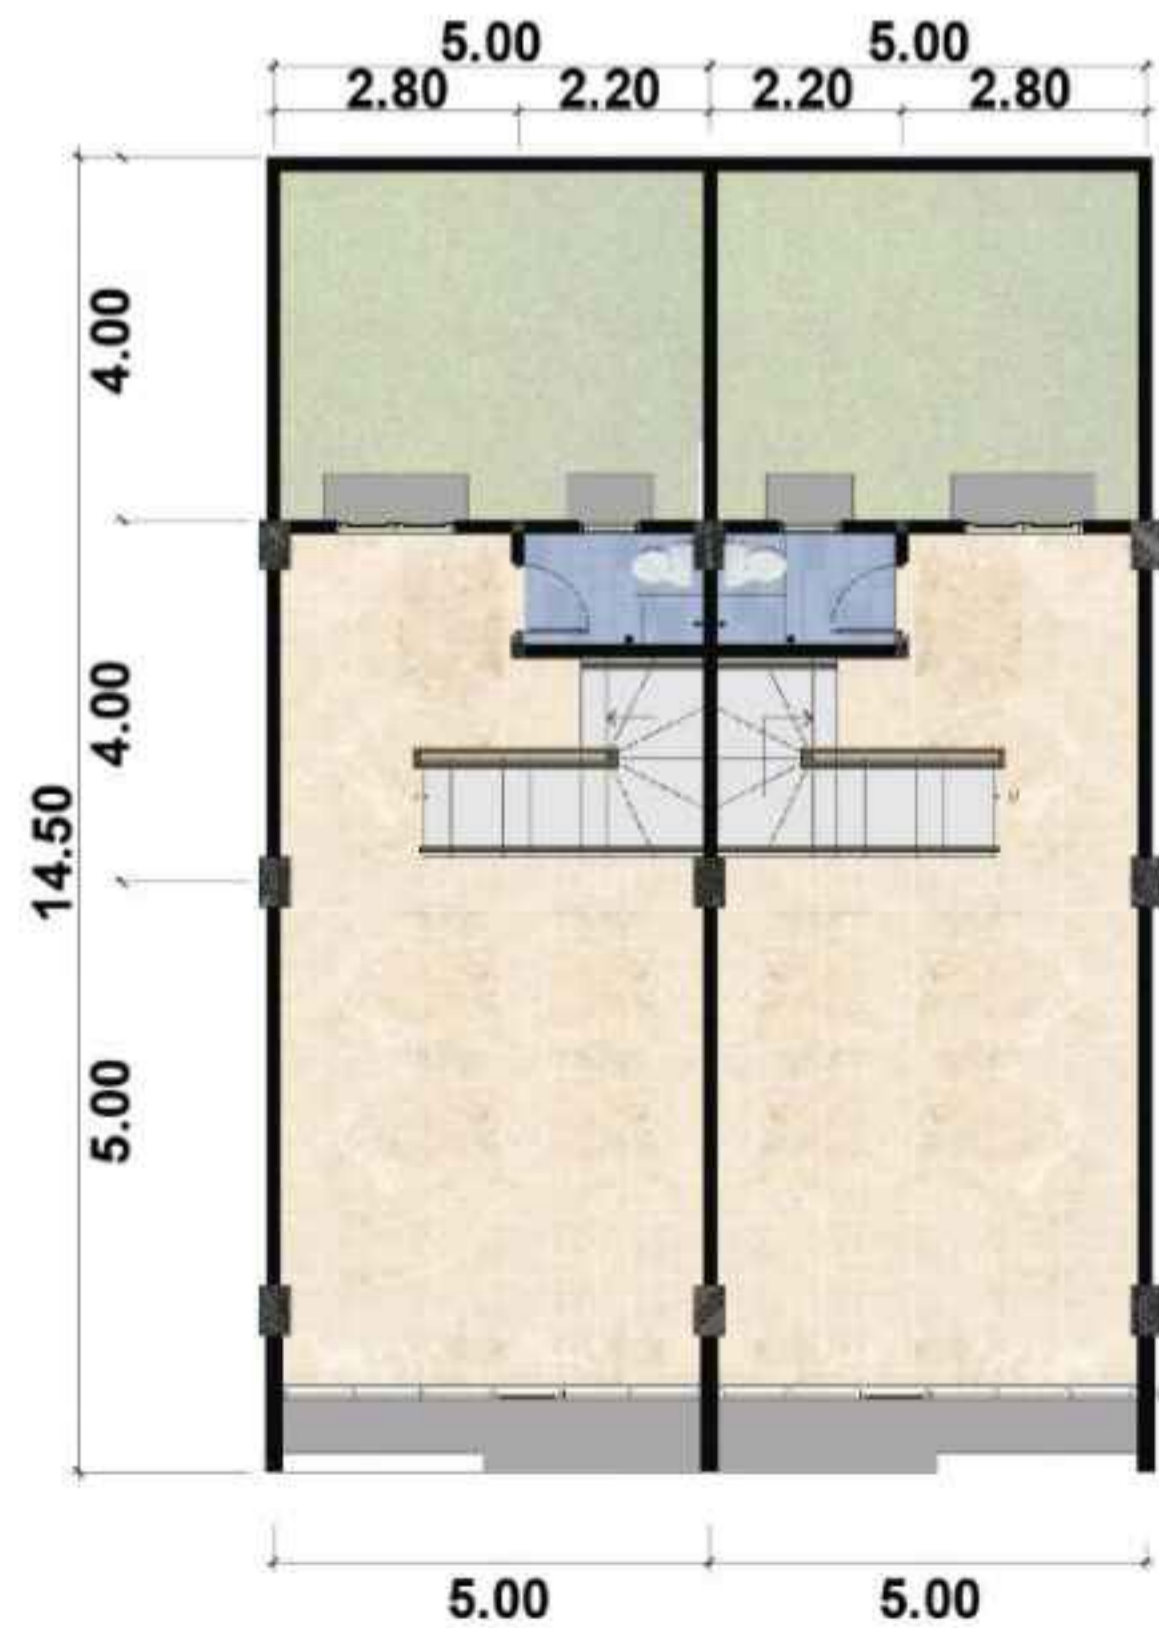

Ruko Depan

TAHAP 1
SOLD OUT

RUKO STAN

LT : 75m²

LB : 1

RUKO HOEK (6x15)

LT : 90m²

LB : 185m²

LANTAI 3