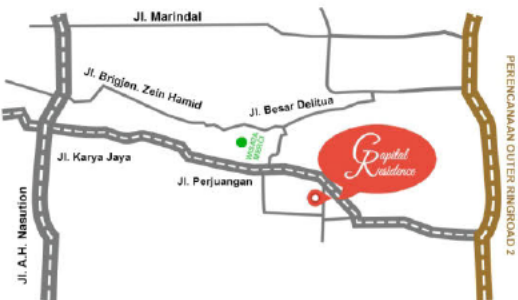

KEAMANAN SECURITY 24 JAM ONE GATE SYSTEM

UNDERGROUND WIRE

JALAN KOMPLEK LUAS, ROWLAND 12M

JALAN PAVING BLOCK

PETA LOKASI

LOKASI STRATEGIS

- Hanya 5 menit ke :
 - Wisata Merci
 - Pasar Tradisional JBC
- Hanya 8 menit ke :
 - Supermarket Bali Kado dan Jaya Baru
- Hanya 10 menit ke :
 - Rumah Sakit Mitra Sejati
- Hanya 15 menit ke :
 - Sekolah Prime One School

Capital Residence

Jl. Besar Namorambe
Kec. Namorambe, Kabupaten Deli Serdang

PERUMAHAN ELEGAN
DI KAWASAN MEDAN JOHOR

HARGA PERDANA

Disc Spesial
12 unit Pertama

Hanya 5 Menit Ke Wisata Merci

HARGA MULAI 300 Jt-an

Capital Residence

Jl. Besar Namorambe
Kec. Namorambe, Kabupaten Deli Serdang