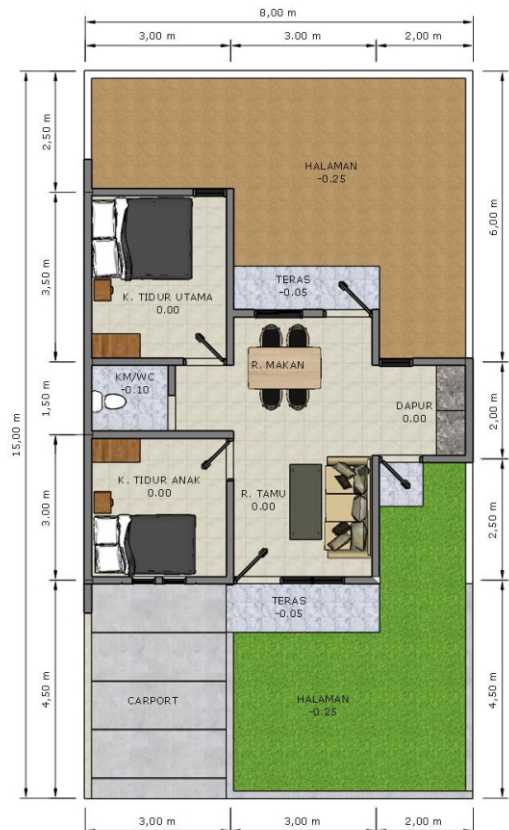

Perumahan

ALAM SARI NIRWANA

HARGA
PERDANA

MULAI
DARI

RP
600 JUTA an

TYPE 45/120
KAV. 8X15

TAMPAK TIPE 45/120

SPESIFIKASI

- Pondasi : Batu Kali
- Dinding : Bata Ringan
- Lantai : Keramik Ex Asia Tile
- Sanitair : American Standard / Setara
- Kusen : Aluminium 3 inch
- Rangka Atap : Baja Ringan
- Genteng : Genteng Beton
Talang Beton samping
- Listrik : 1300 VA
- Air Bersih : PDAM