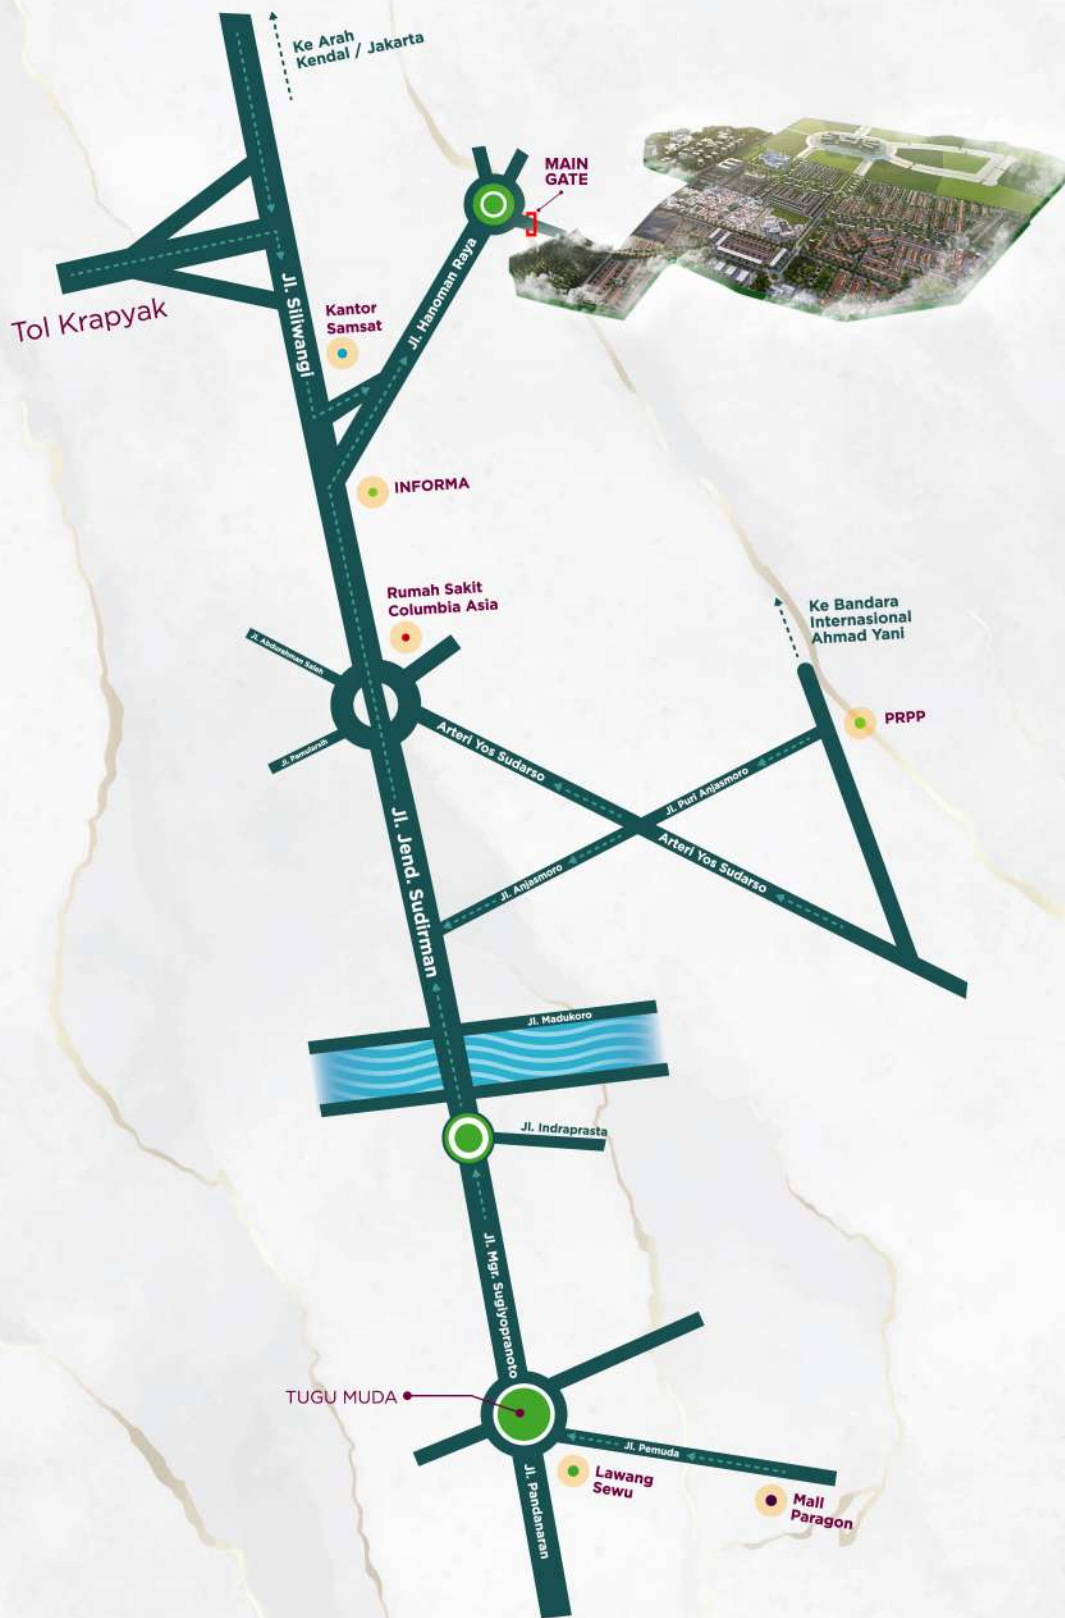

1
Carport

1
Kamar
Mandi

1
Lantai

Taman
Belakang

Access Card
Cluster Security
System

FREE
CCTV

FREE
SMART
DOOR LOCK

FASILITAS UNGGULAN DALAM KAWASAN

MUDAH DIJANGKAU DARI GRAHA PADMA

TERDEKAT DARI GRAHA PADMA

MARKETING GALLERY:
 Jl. Taman Anyelir L1/1, Graha Padma, Semarang Barat 50145

 www.grahapadma.com
 [grahapadma](https://www.instagram.com/grahapadma)
 [graha padma](https://www.facebook.com/graha.padma)