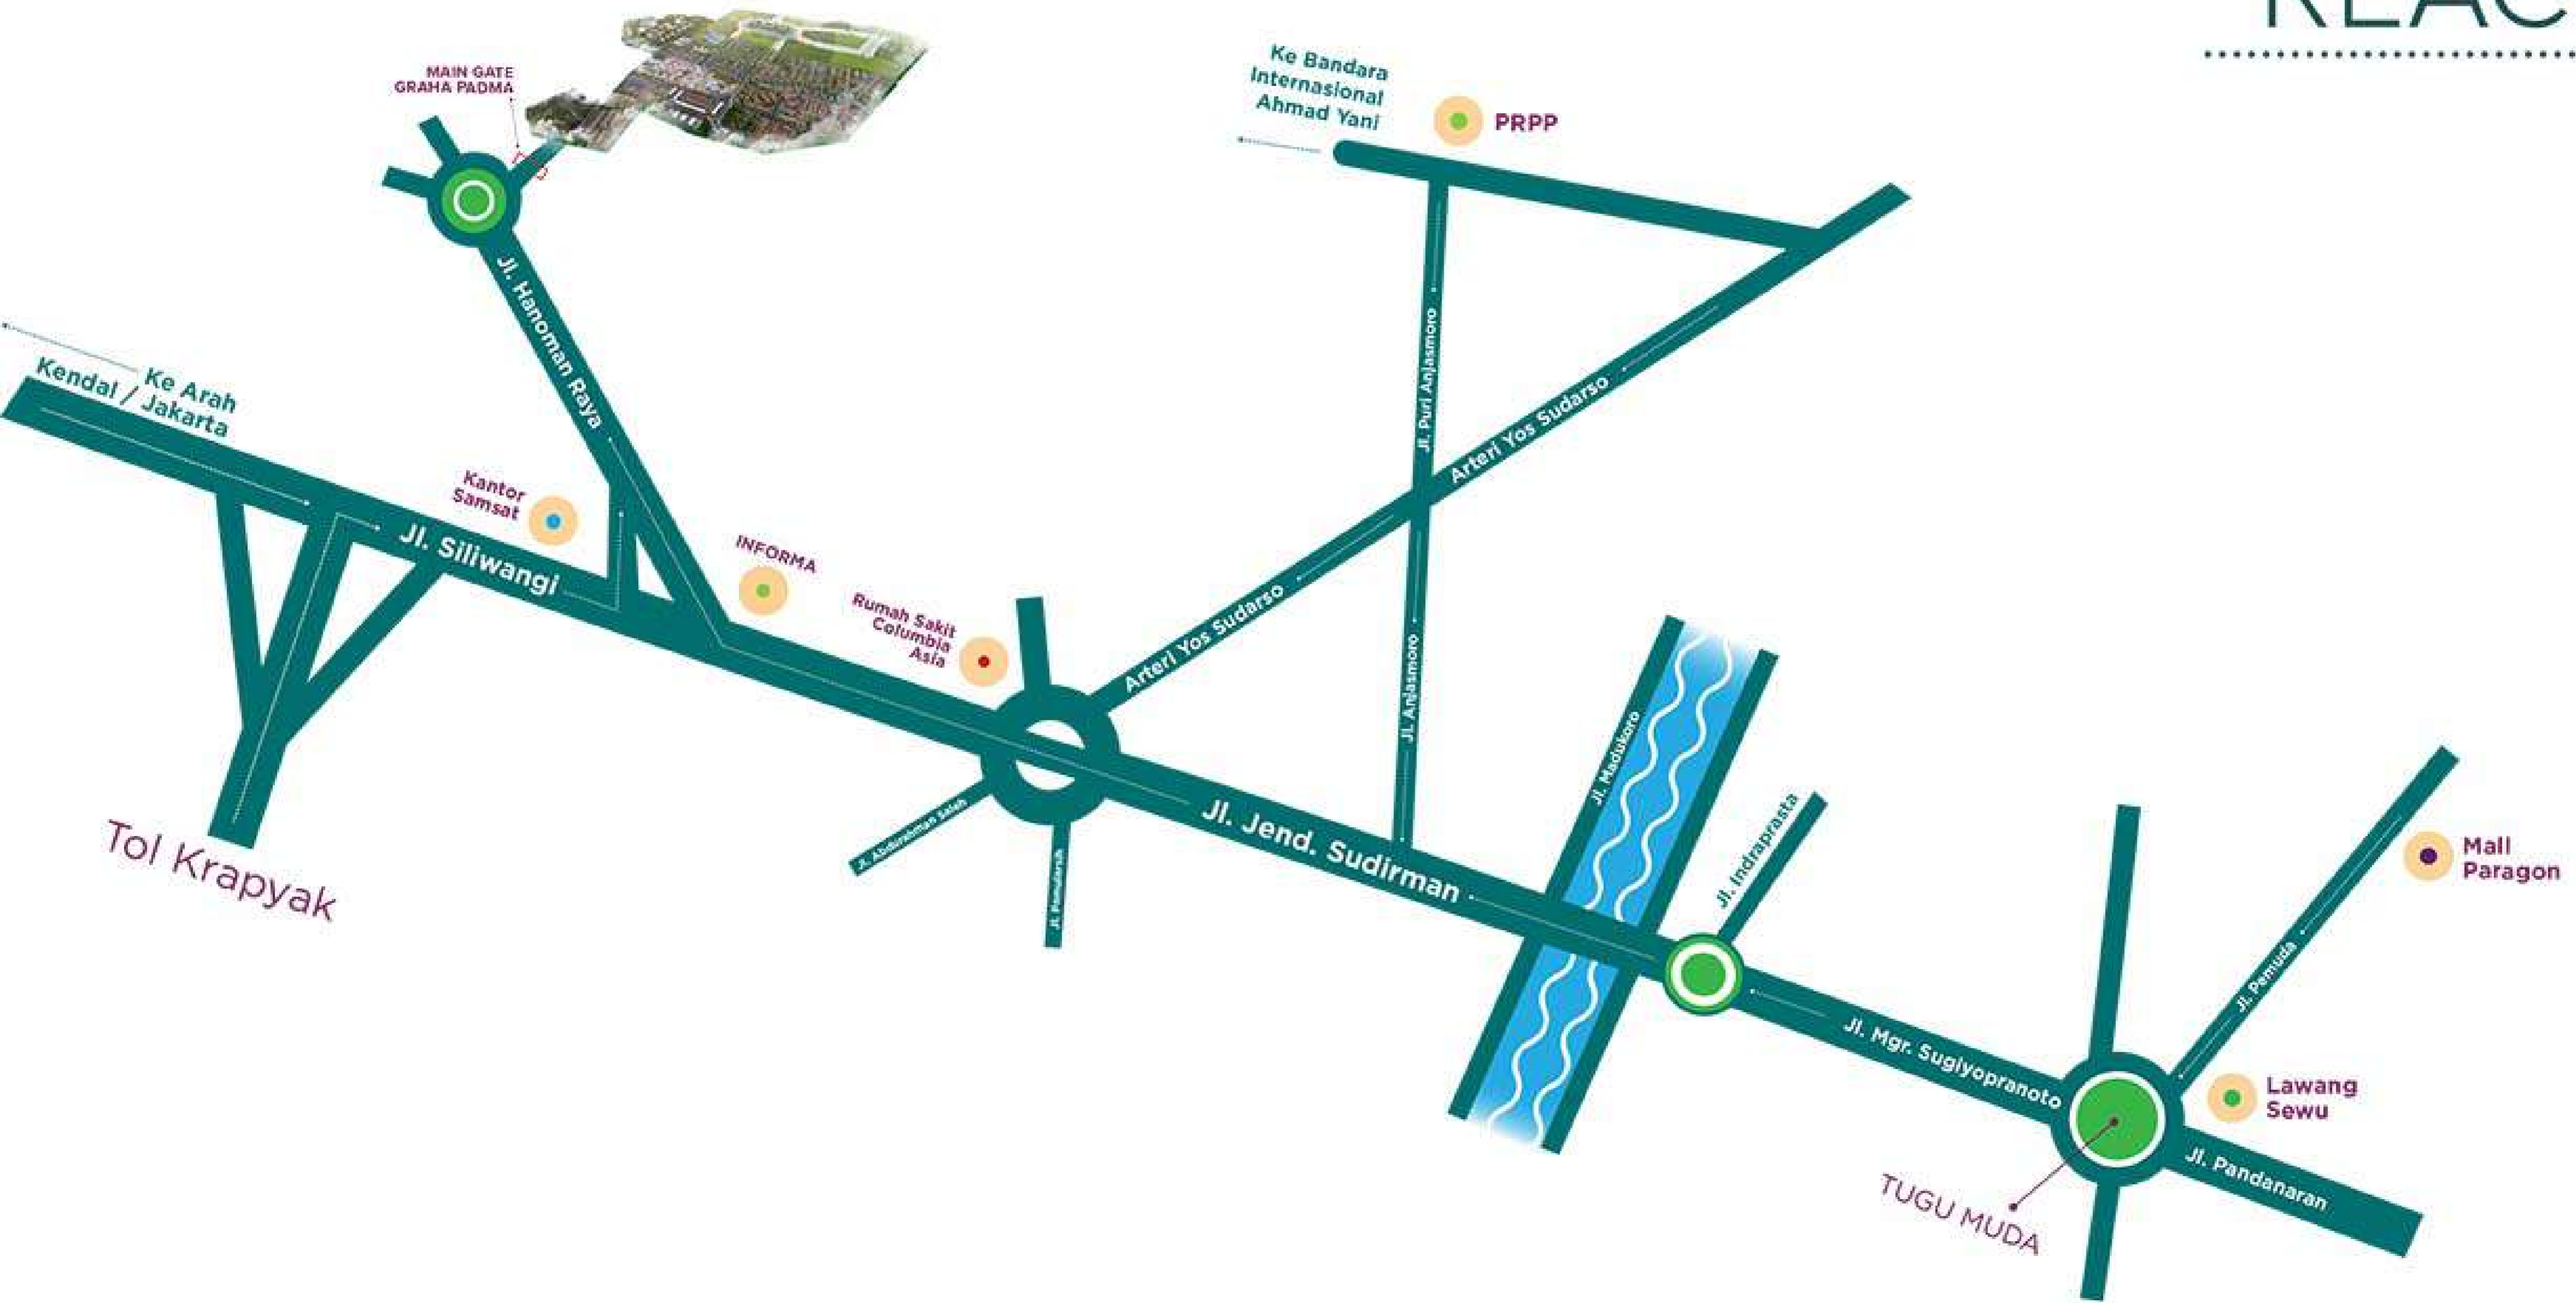

CENTRAL BUSINESS DISTRICT

Central Business District tengah dikembangkan Graha Padma akan menjadi kawasan bisnis ikonik yang terkemuka, terintegrasi secara lengkap serta memiliki aksesibilitas yang baik dan nilai investasi yang menjanjikan.

FASILITAS LENGKAP

Sekolah KarangTuri, The Club Sports & Function Center, commercial area, pertokoan, akses flyover anti macet

NYAMAN & BEBAS BANJIR

- Inovasi sistem pompa dan saluran air yang membuat bebas banjir selama lebih 10 tahun
- Keasrian lingkungan dan konsep green living yang sangat terjaga serta fasilitas keamanan 24 jam

TAMAN ANGGREK
MODERN CLUSTER

TAMAN ANGGREK
MODERN CLUSTER

HOW TO REACH US

TAMAN ANGGREK
 MODERN CLUSTER

TIPE DISA

LB: 98 | LT : 96

3
KAMAR
TIDUR

1
CARPORT