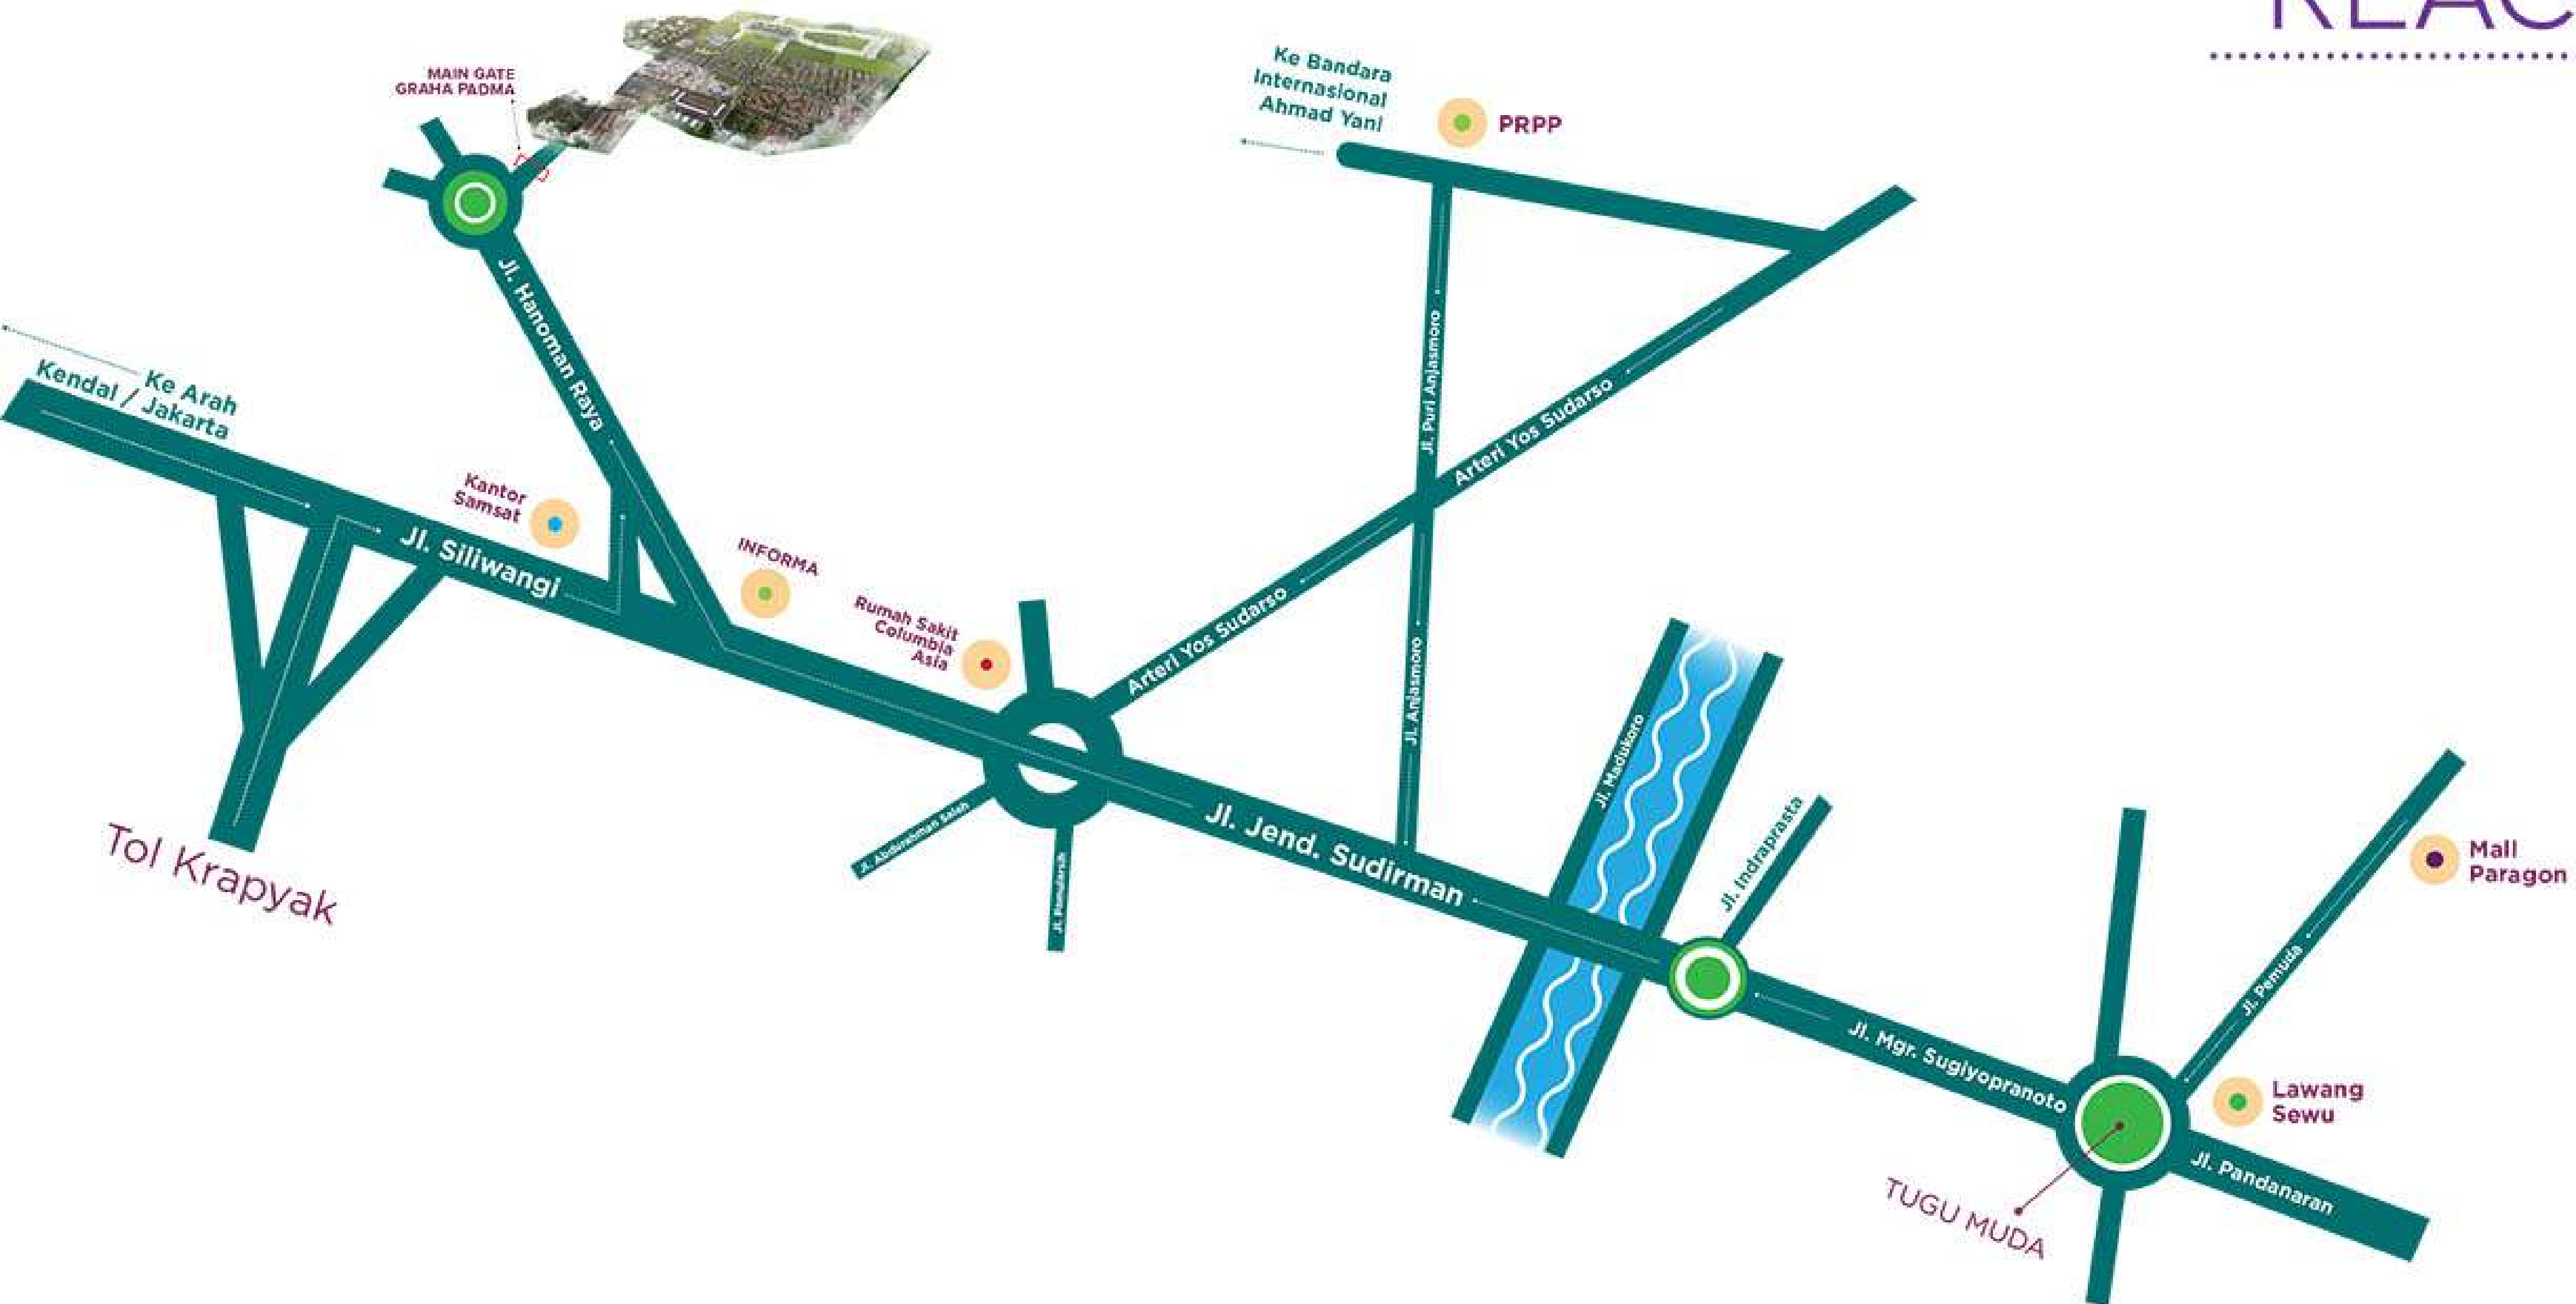

CLUSTER
Taman Lavender

TIPE SALVIA
LB: 60 | LT : 108

2 Kamar Tidur

1 Carport

1 Kamar Mandi

CLUSTER
Taman Lavender

TIPE SALVIA
LB: 60 | LT : 108

2 Kamar Tidur

1 Carport

1 Kamar Mandi

HOW TO REACH US

**#AKSES
DIMANA SAJA
KAPAN SAJA**

**INSTALL
APLIKASI
GRAHA PADMA**

**DI SMARTPHONE
ANDROID KAMU**

LIHAT PRODUK-PRODUK
PERUMAHAN GRAHA PADMA

INFO STOCK HUNIAN