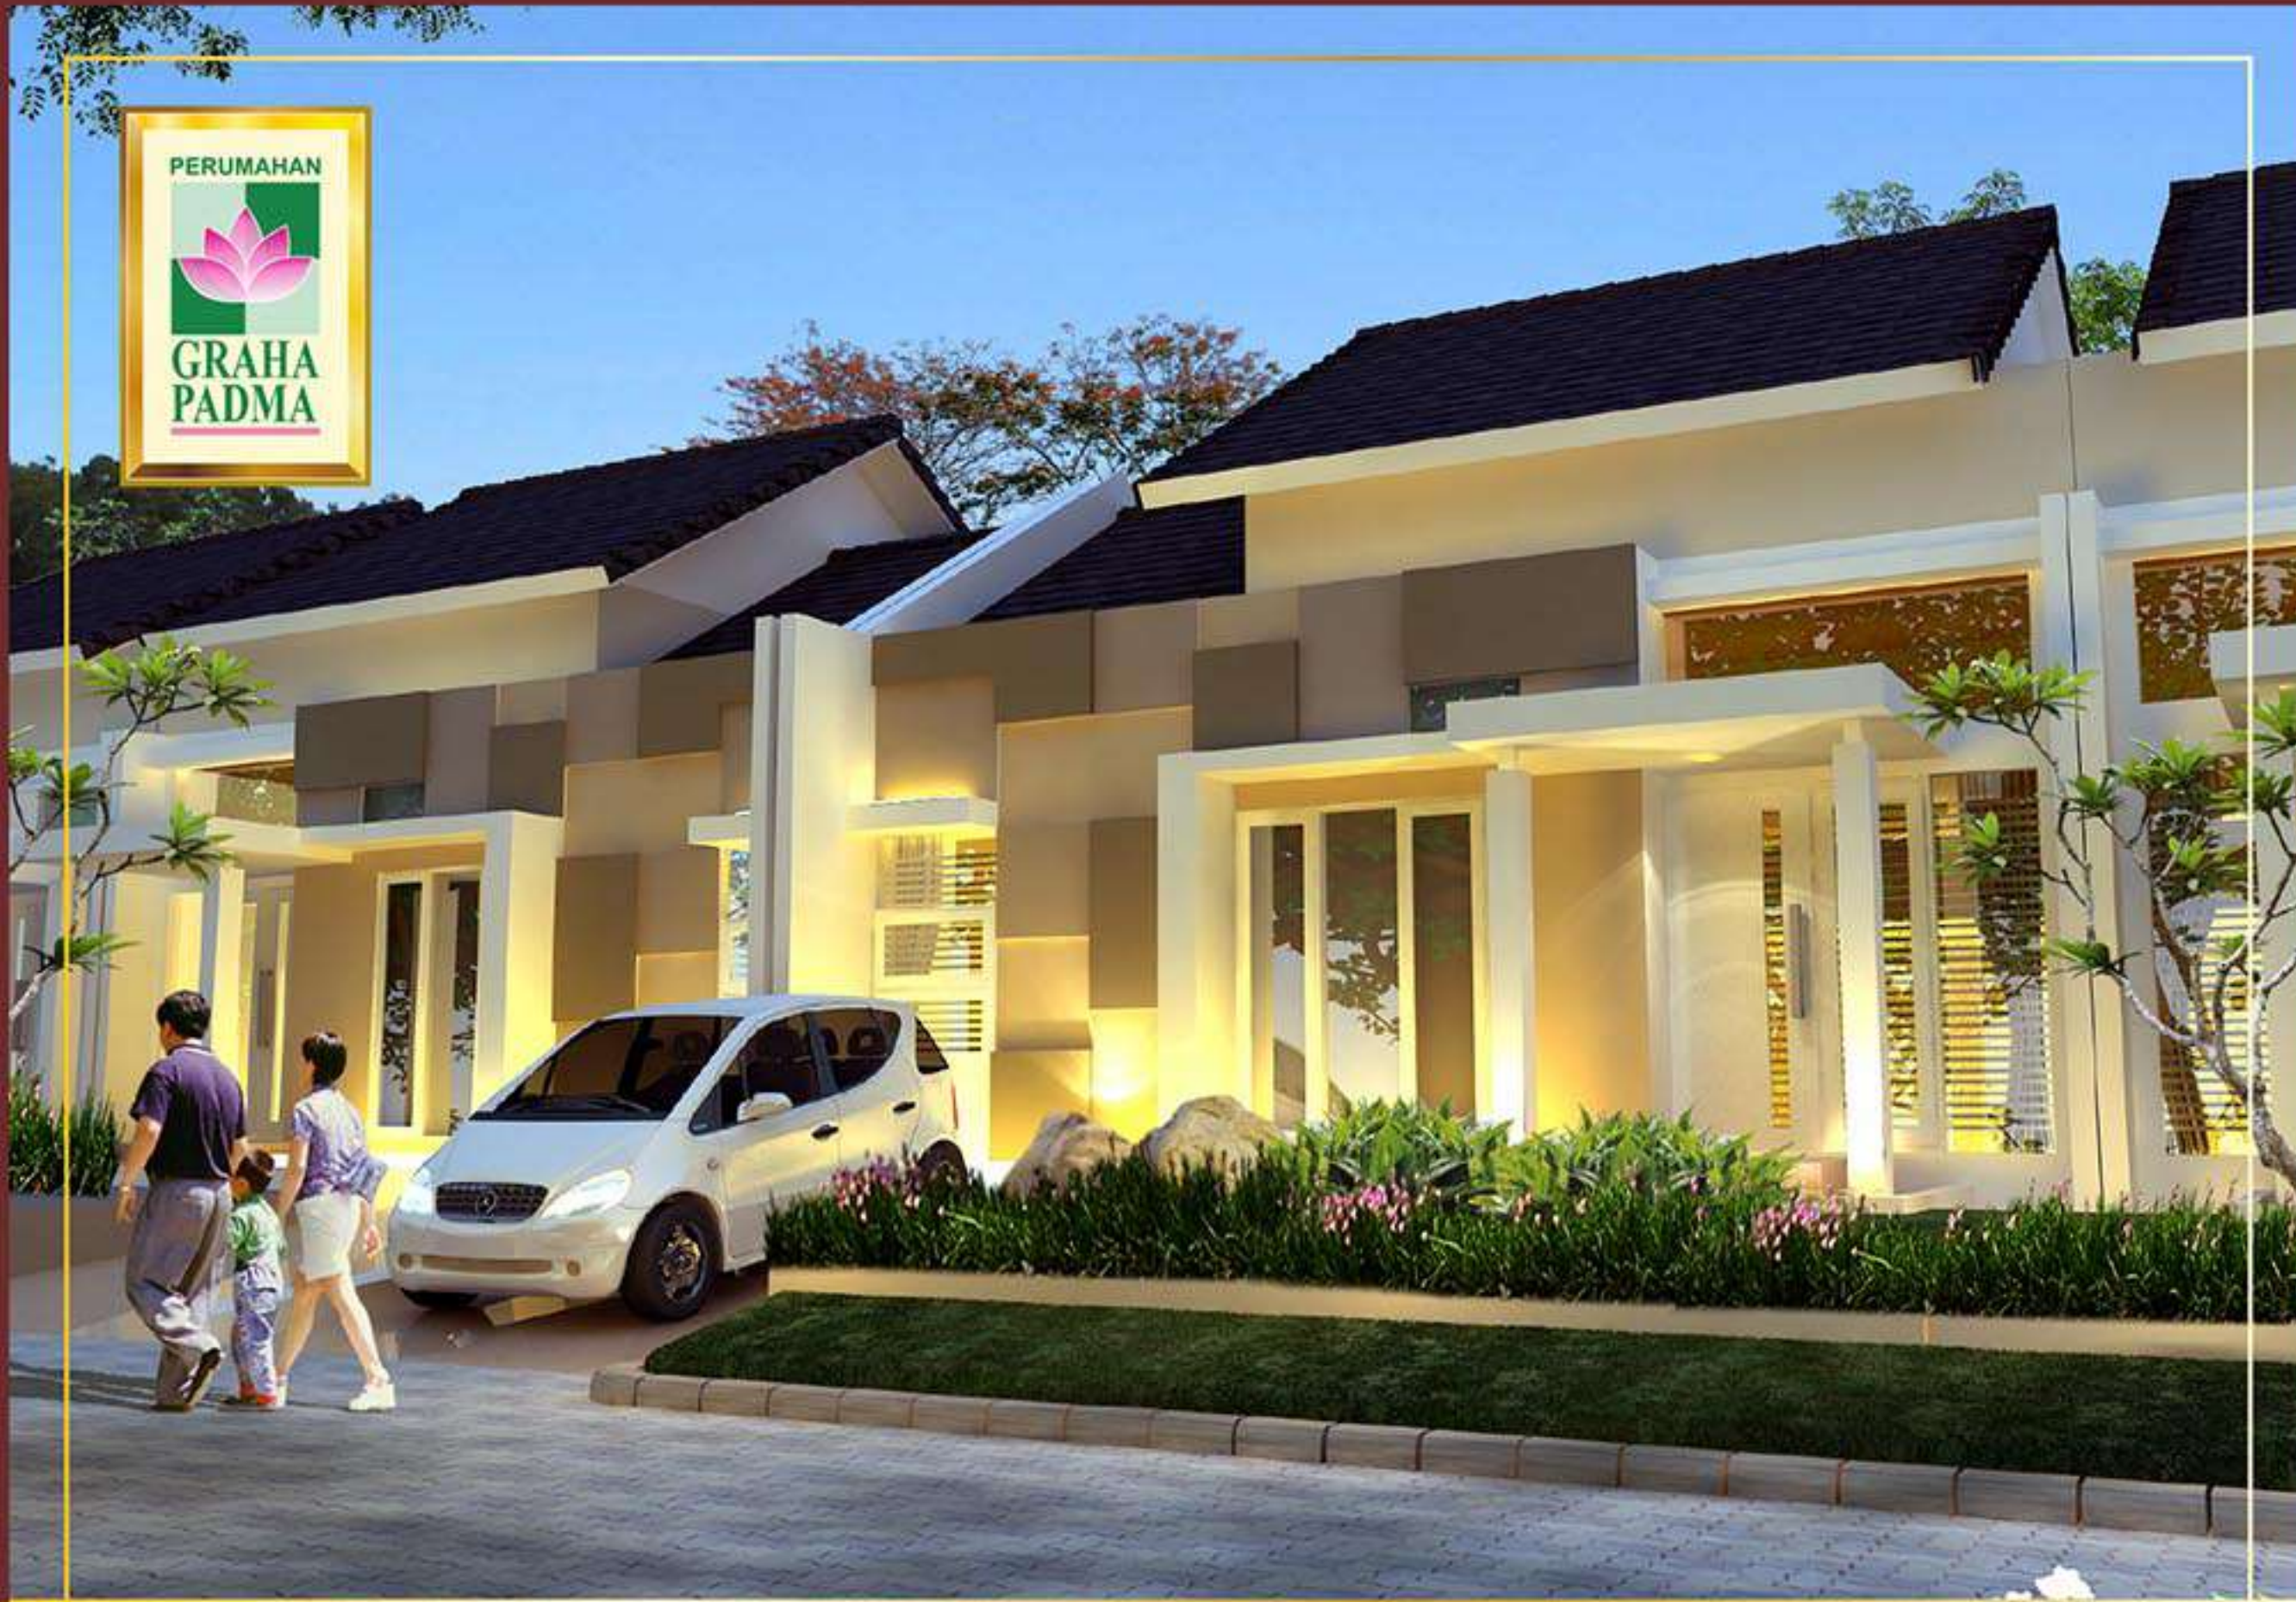

CLUSTER
*Taman
Rafflesia*

**MORE THAN,
JUST A HOME.
IT'S AN
AESTHETIC
LIVING CHOICE**

CLUSTER
Taman Rafflesia

TIPE EDELWEISS (A)
LB: 98 | LT : 162

3+1
Kamar Tidur

1
Carport

1+1
Kamar Mandi

TIPE EDELWEISS (A)
LB: 98 | LT : 162

3+1
Kamar Tidur

1
Carport

1+1
Kamar Mandi

CLUSTER Taman Rafflesia

HOW TO REACH US

**#AKSES
DIMANA SAJA
KAPAN SAJA**

**INSTALL
APLIKASI
GRAHA PADMA**

**DI SMARTPHONE
ANDROID KAMU**