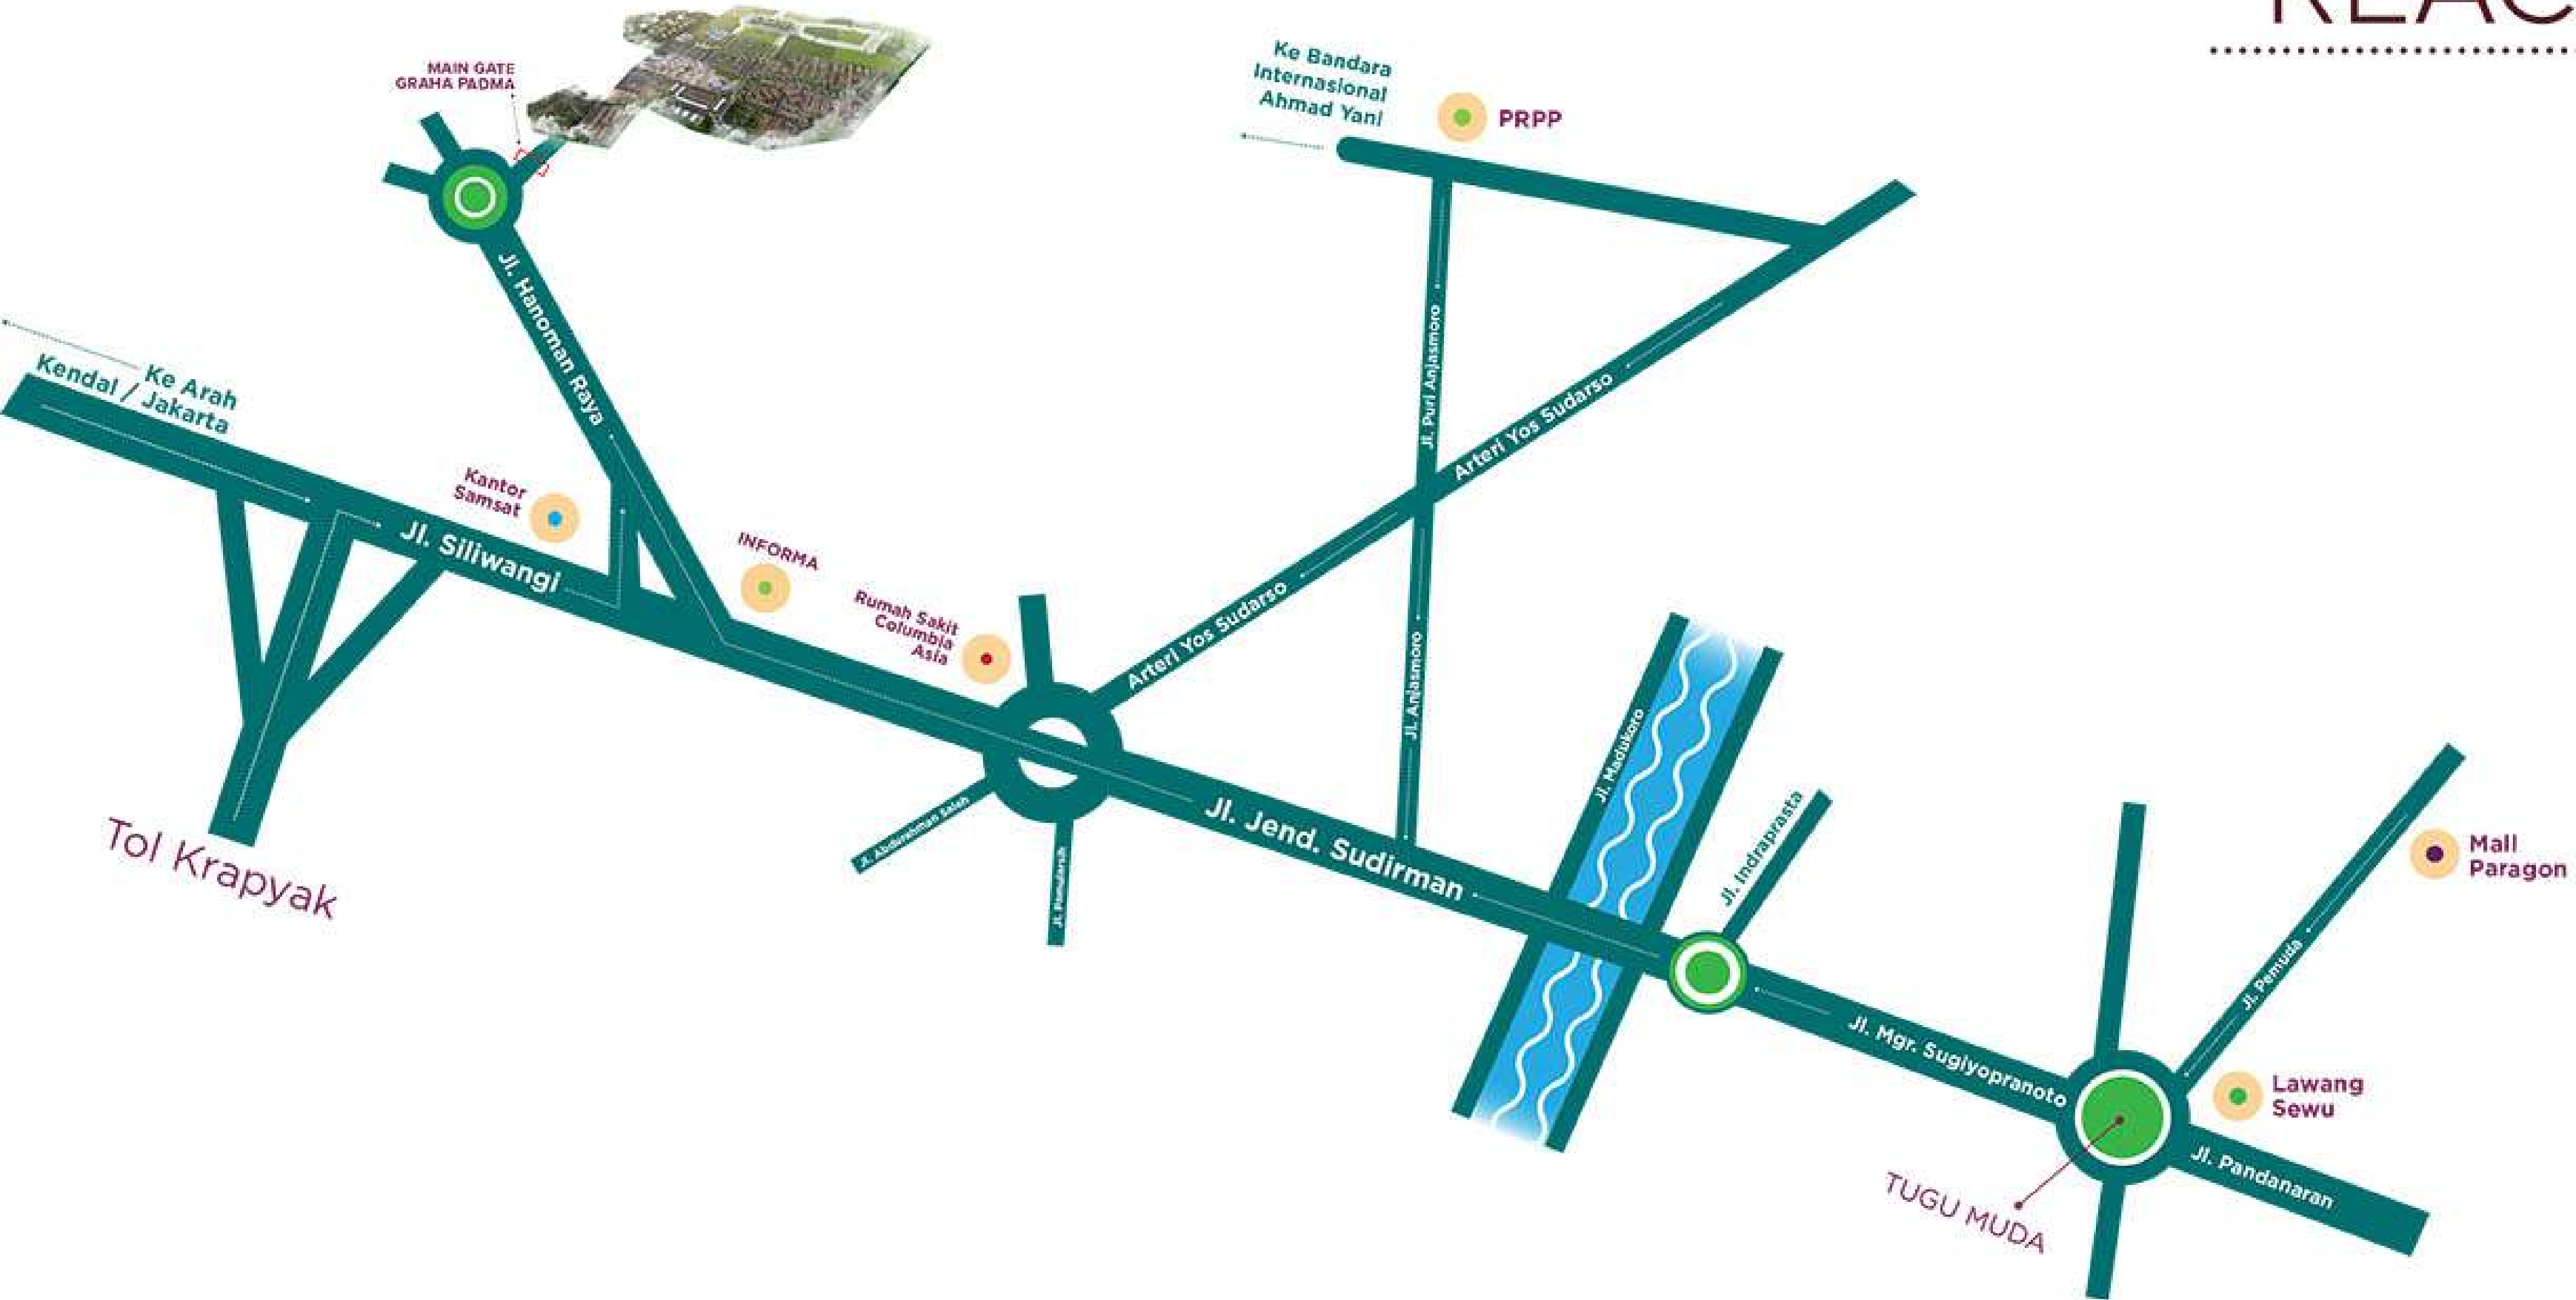

CLUSTER
*Taman
Rafflesia*

**MORE THAN,
JUST A HOME.
IT'S AN
AESTHETIC
LIVING CHOICE**

CLUSTER
Taman Rafflesia

TIPE EDELWEISS (A)
LB: 98 | LT : 162

3+1
Kamar Tidur

1
Carport

1+1
Kamar Mandi

TIPE EDELWEISS (A)
LB: 98 | LT : 162

3+1
Kamar Tidur

1
Carport

1+1
Kamar Mandi

CLUSTER Taman Rafflesia

HOW TO REACH US

**#AKSES
DIMANA SAJA
KAPAN SAJA**

**INSTALL
APLIKASI
GRAHA PADMA**

**DI SMARTPHONE
ANDROID KAMU**

LIHAT PRODUK-PRODUK
PERUMAHAN GRAHA PADMA

INFO STOCK HUNIAN

INFO LAYANAN DAN
FITUR GRAHA PADMA

CONTACT PERSON
MARKETING TEAM

SCAN BARCODE
UNTUK DOWNLOAD

APLIKASI GRAHA PADMA

MARKETING GALLERY GRAHA PADMA :

Jl. Taman Anyelir L1/1, Graha Padma, Semarang Barat