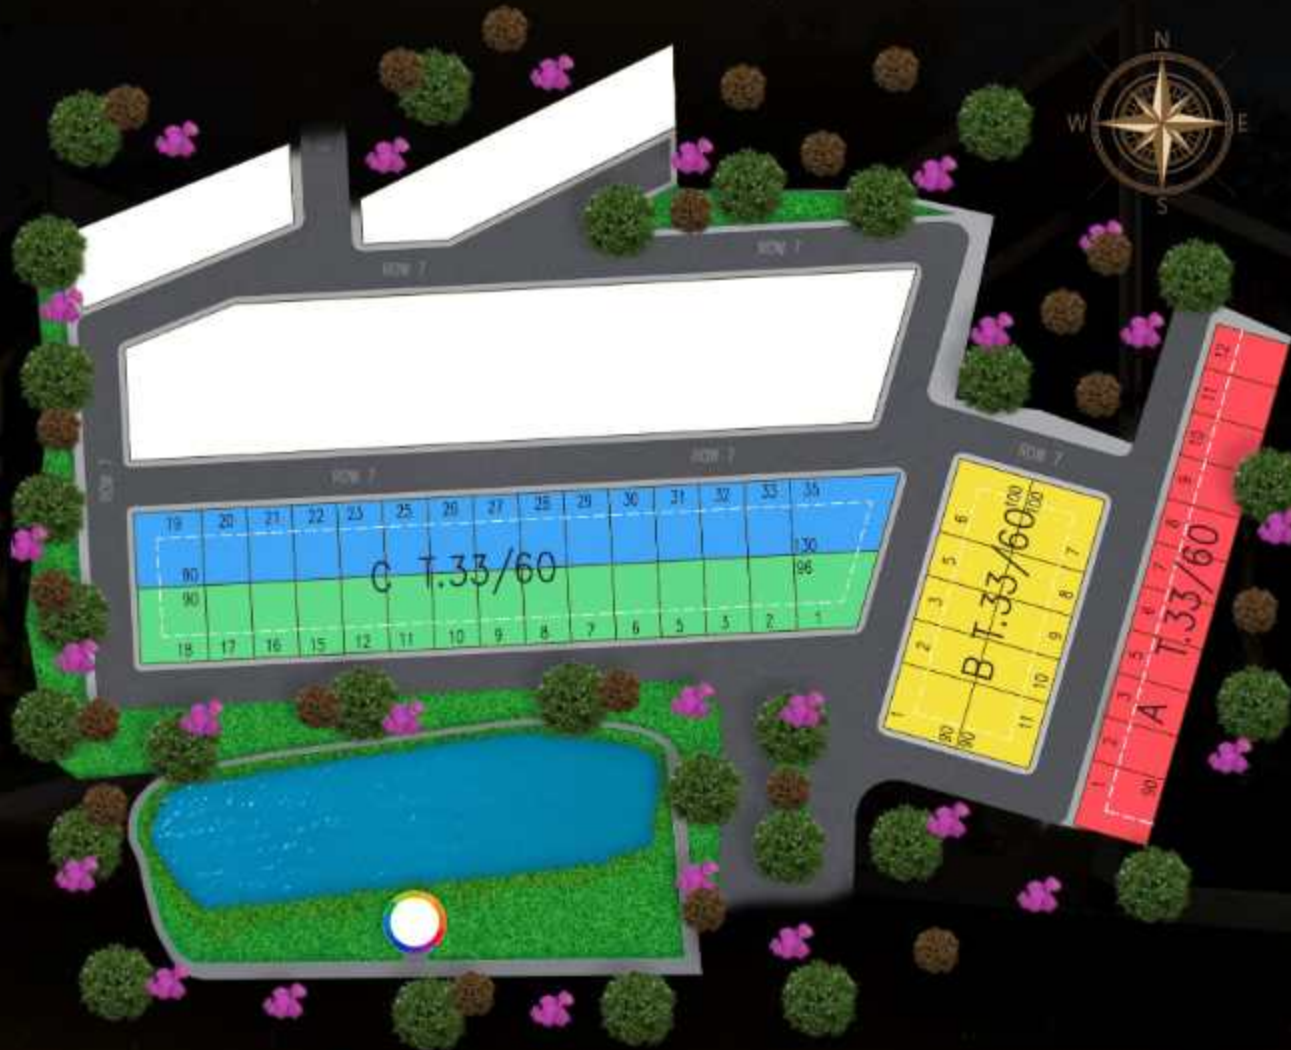

SITE PLAN

TOTAL 92 UNIT