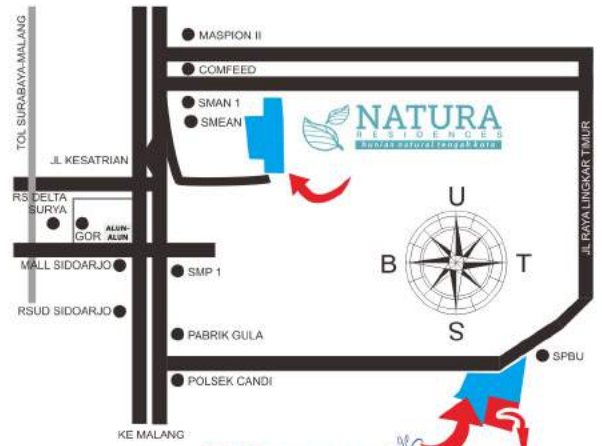

# The GOLDEN GATE

"The Entrance Of Your Golden Life"

HEAVENLAND park

## Type Daisy

LB 78 M<sup>2</sup> / LT 105 M<sup>2</sup>

RAYA LINGKAR TIMUR, SIDOARJO

LB 78 M<sup>2</sup> / LT 105 M<sup>2</sup>

■ : Daisy   ■ : Moria

Fasilitas

PLN

PDAM

SHGB Splitsing

Security 24 Jam

Lapangan Futsal

► GRAHA MUKTI INDAH Head Office : Ngagel Jaya 80, Surabaya ◀

Brosur atau bagian dari brosur ini merupakan alat bantu pemasaran, bukan merupakan bagian dari kontrak jual beli. Developer berhak mengadakan perubahan sewaktu-waktu tidak terbatas arsitektur desain lingkungan dan bangunan maupun spesifikasi teknis, disesuaikan dengan kondisi lapangan tanpa pemberitahuan terlebih dahulu kepada calon pembeli dan merupakan hak mutlak sepenuhnya developer.