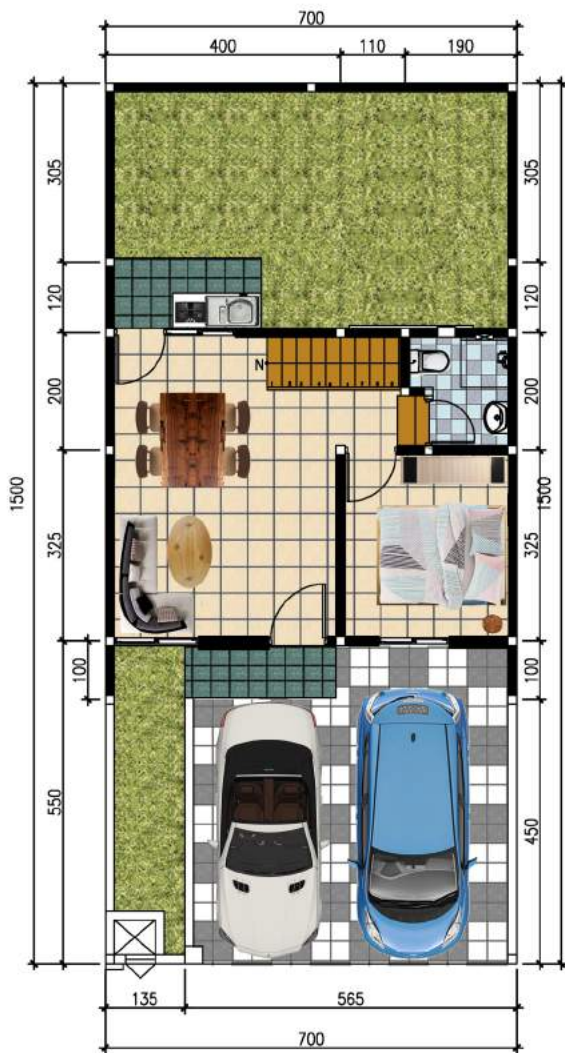

## Type Daisy

LB 78 M<sup>2</sup> / LT 105 M<sup>2</sup>

RAYA LINGKAR TIMUR, SIDOARJO

LB 78 M<sup>2</sup> / LT 105 M<sup>2</sup>

■ : Daisy   ■ : Moria

Fasilitas

PLN

PDAM