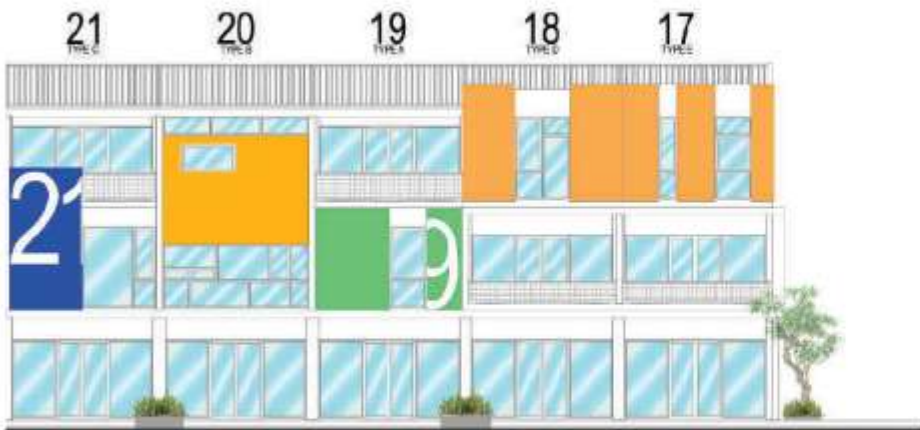

Frontage Road Depan Ruko : 9m

LB. 165 M<sup>2</sup>

LT. 75 M<sup>2</sup>

**LB. 165 M<sup>2</sup> LT. 75 M<sup>2</sup>**

**Fasilitas**

- PLN
- PDAM
- SHGB Splitsing
- Security 24 Jam
- Lapangan Futsal

- Spesifikasi :**
- Rangka Atap Galvalum - Penutup Atap Galvalum - Kusen Aluminium
  - Pondasi Strauss + Pondasi Tapak (Pile Cap) Kombinasi Batu Kali