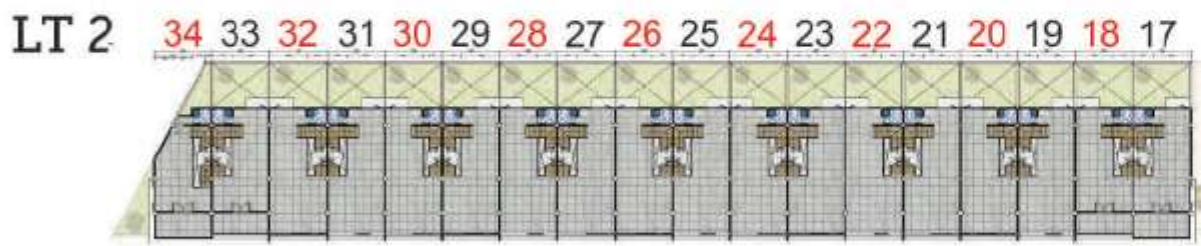

Frontage Road Depan Ruko : 9m

LB. 165 M<sup>2</sup>

LT. 75 M<sup>2</sup>

**LB. 165 M<sup>2</sup> LT. 75 M<sup>2</sup>**

**Fasilitas**

- PLN
- PDAM
- SHGB Splitsing
- Security 24 Jam
- Lapangan Futsal

- Spesifikasi :**
- Rangka Atap Galvalum - Penutup Atap Galvalum - Kusen Aluminium
  - Pondasi Strauss + Pondasi Tapak (Pile Cap) Kombinasi Batu Kali