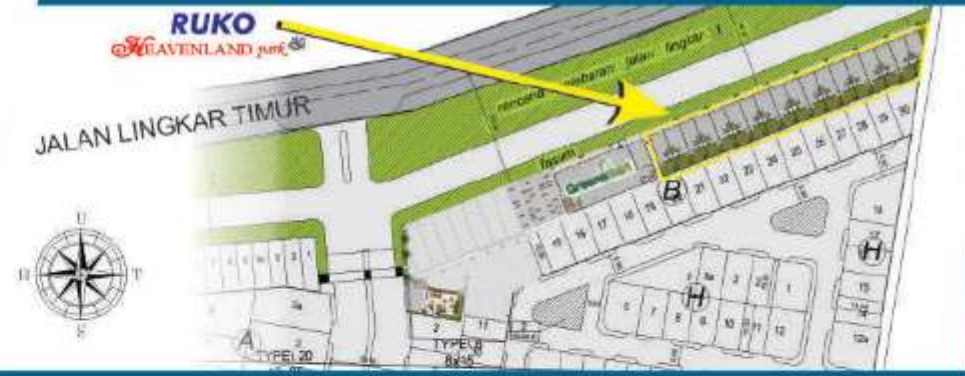

Frontage Road Depan Ruko : 9m

LB. 165 M<sup>2</sup>

LT. 75 M<sup>2</sup>

**LB. 165 M<sup>2</sup> LT. 75 M<sup>2</sup>**

**Fasilitas**

- PLN
- PDAM
- SHGB Splitsing
- Security 24 Jam
- Lapangan Futsal

- Spesifikasi :**
- Rangka Atap Galvalum - Penutup Atap Galvalum - Kusen Aluminium
  - Pondasi Strauss + Pondasi Tapak (Pile Cap) Kombinasi Batu Kali