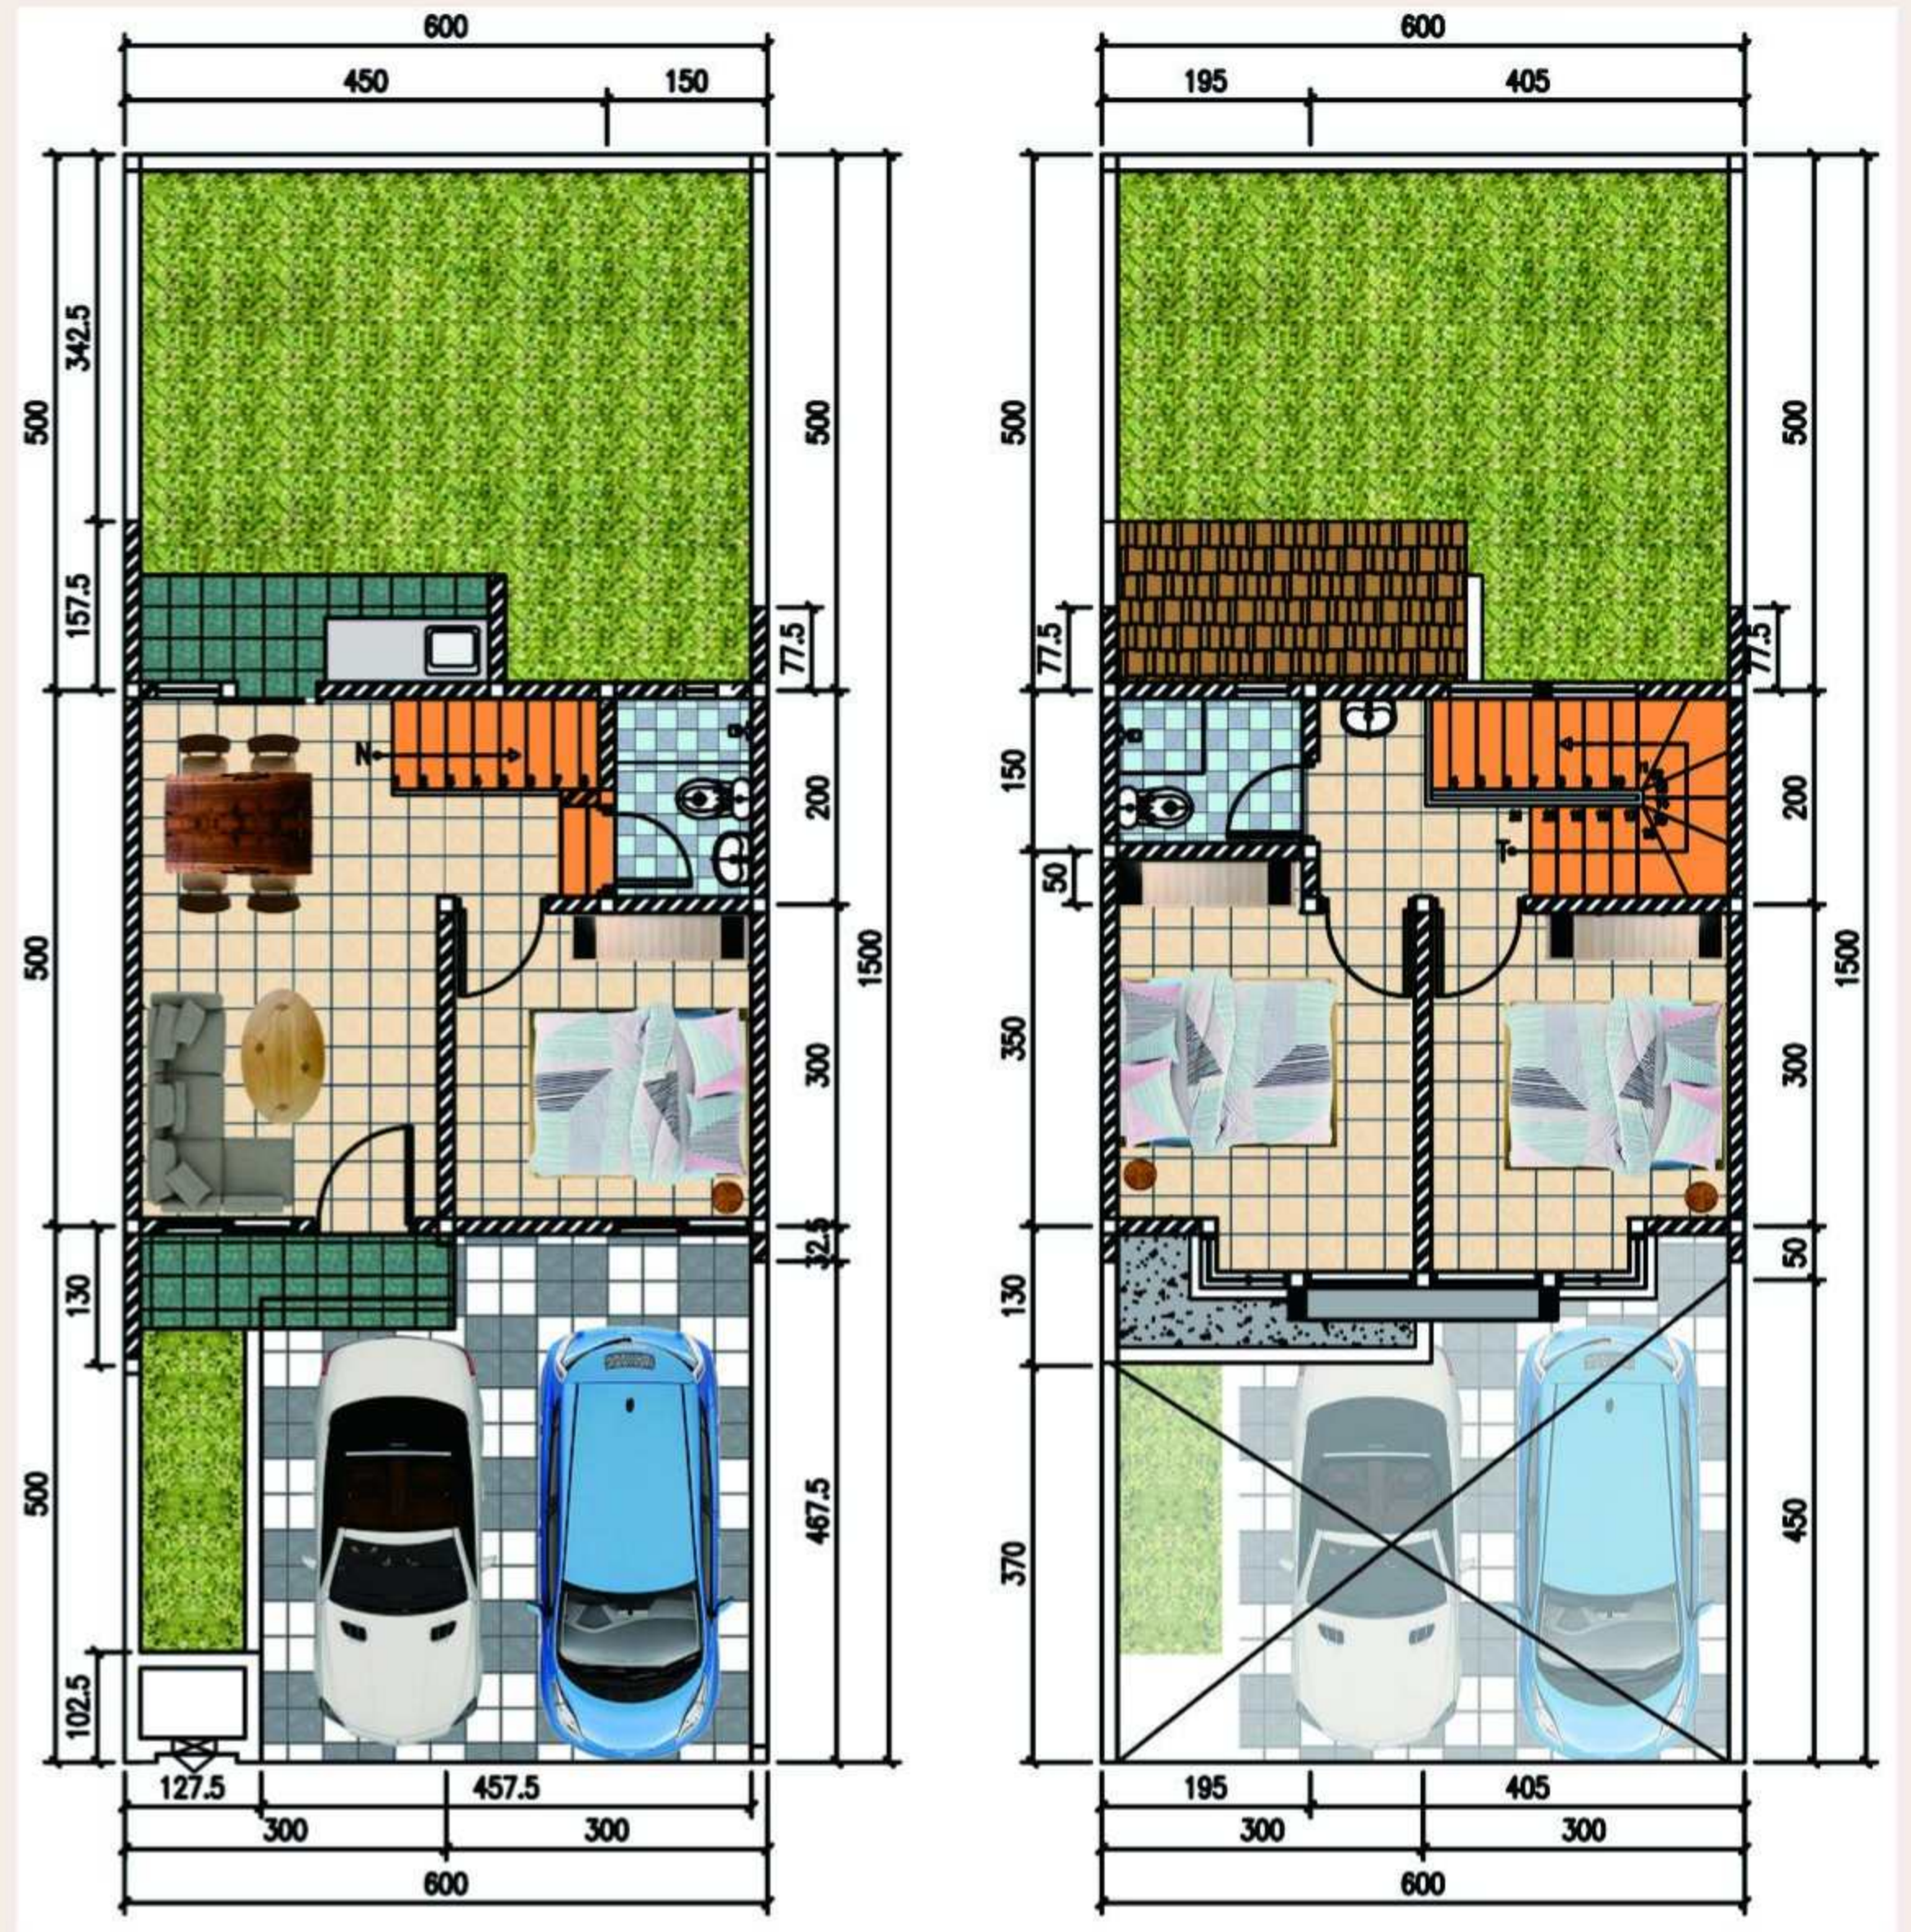

# CLUSTER AUTUMN

**2 LANTAI**

**LB : 73 m<sup>2</sup>**

**LT : 90 m<sup>2</sup>**

**Luas Tanah 6x15m**

**TENGAH KOTA SIDOARJO**

**☎ 031.895 9421**

Lantai 1