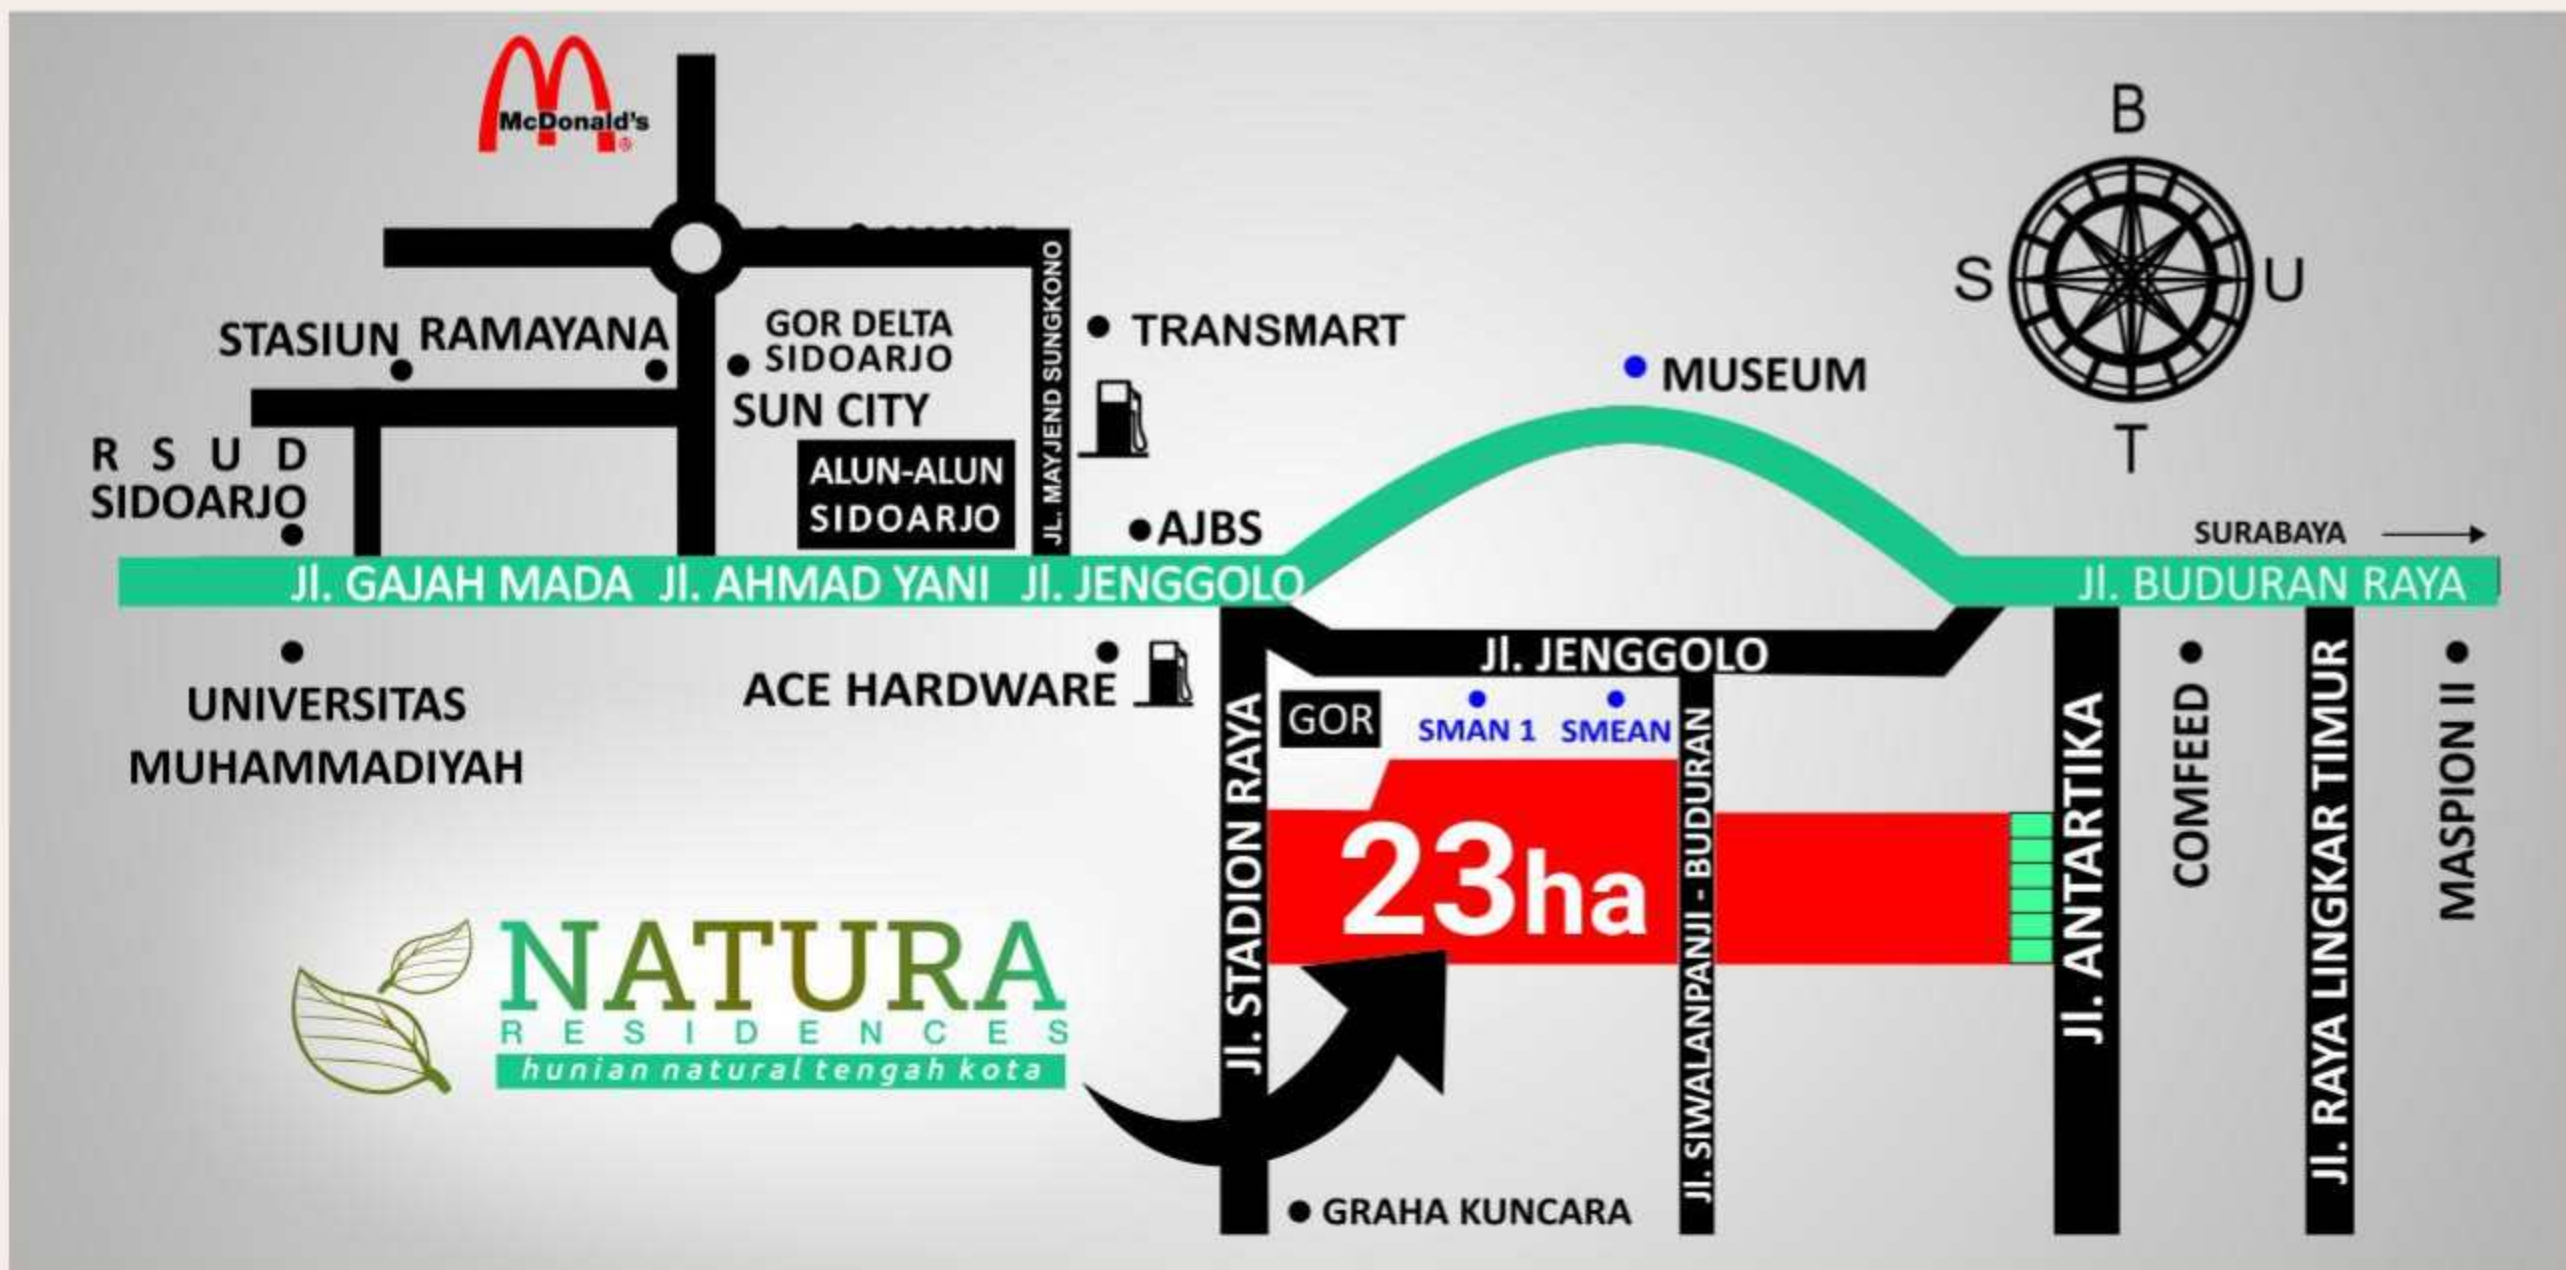

# CLUSTER AUTUMN

**2 LANTAI**

**LB : 73 m<sup>2</sup>**

**LT : 90 m<sup>2</sup>**

**Luas Tanah 6x15m**

**TENGAH KOTA SIDOARJO**

**☎ 031.895 9421**

Lantai 1

Lantai 2

-  PLN
-  PDAM
-  SHGB Splitsing
-  Security 24 Jam + CCTV
-  Daycare / Sekolah
-  Taman Bermain
-  One Gate System
-  Lapangan Tennis
-  Gedung Serbaguna
-  Tempat Ibadah

**GRAHA MUKTI INDAH GROUP**  
 Head Office : Jl. Ngagel Jaya 80, Surabaya