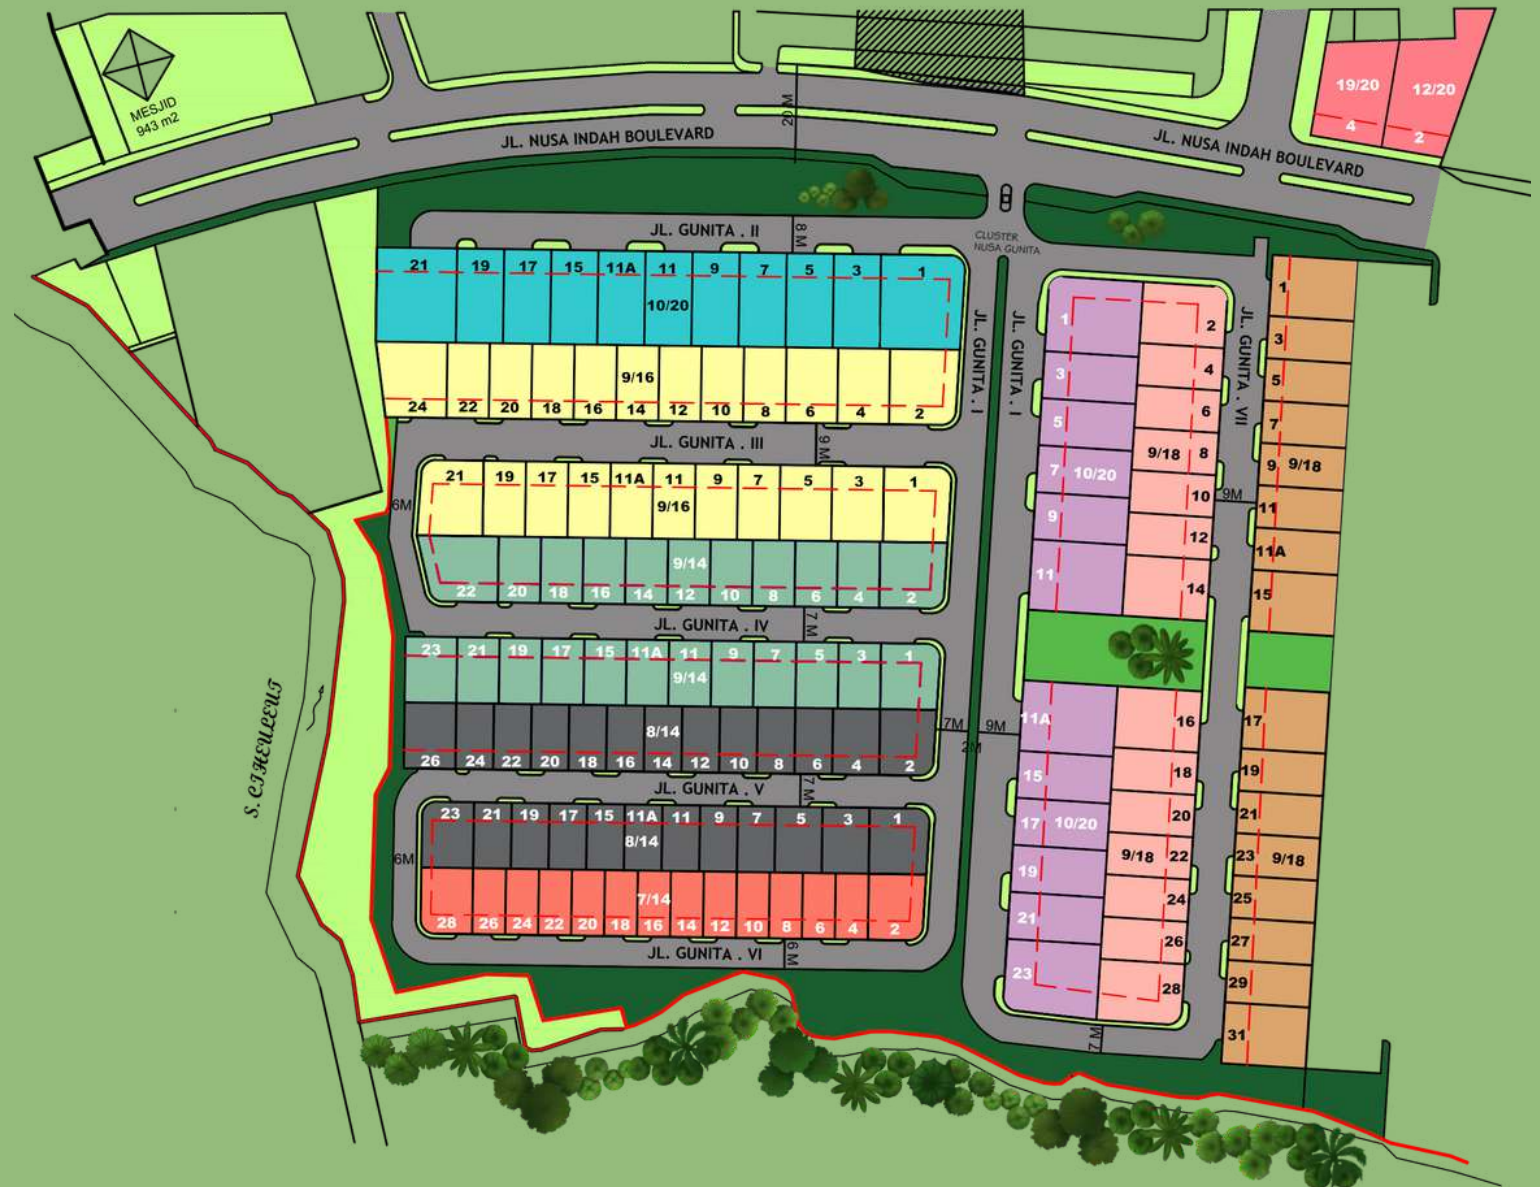

Lokasi Strategis

1. ±300 Meter dari Tol Bogor Outer Ring Road.
2. Akses langsung ke Jl. Achmad Sobana (Pandu Raya).
3. Dilewati kendaraan umum sepanjang waktu.

Fasilitas Internal

1. Jalan yang luas mempercepat akses dan juga parkir.
2. Dilengkapi lebih dari 45% ruang terbuka membuat pandangan lebih leluasa.
3. Keamanan 24 Jam*.
4. Dilengkapi dengan CCTV.
5. Taman - taman yang tersebar di berbagai pandangan mata.
6. Dilengkapi dengan jaringan Multimedia (kavling tertentu).
7. Infrastruktur yang sudah terbangun.

CLUSTER Gunita

Gosford	Darlington
 10x20	 10x20
Arden	Dalby
 8x14	 9x16
Glenmore	Mercia
 9x18	 7x14
Yaquina	Swinley
 9x18	 9x14

Cluster Gunita merupakan private cluster tahap keempat dari Nusa Indah Residence. Memiliki delapan pilihan tipe rumah yang disesuaikan dengan kebutuhan Anda dan keluarga. Dilengkapi juga dengan fasilitas dua taman berukuran besar.