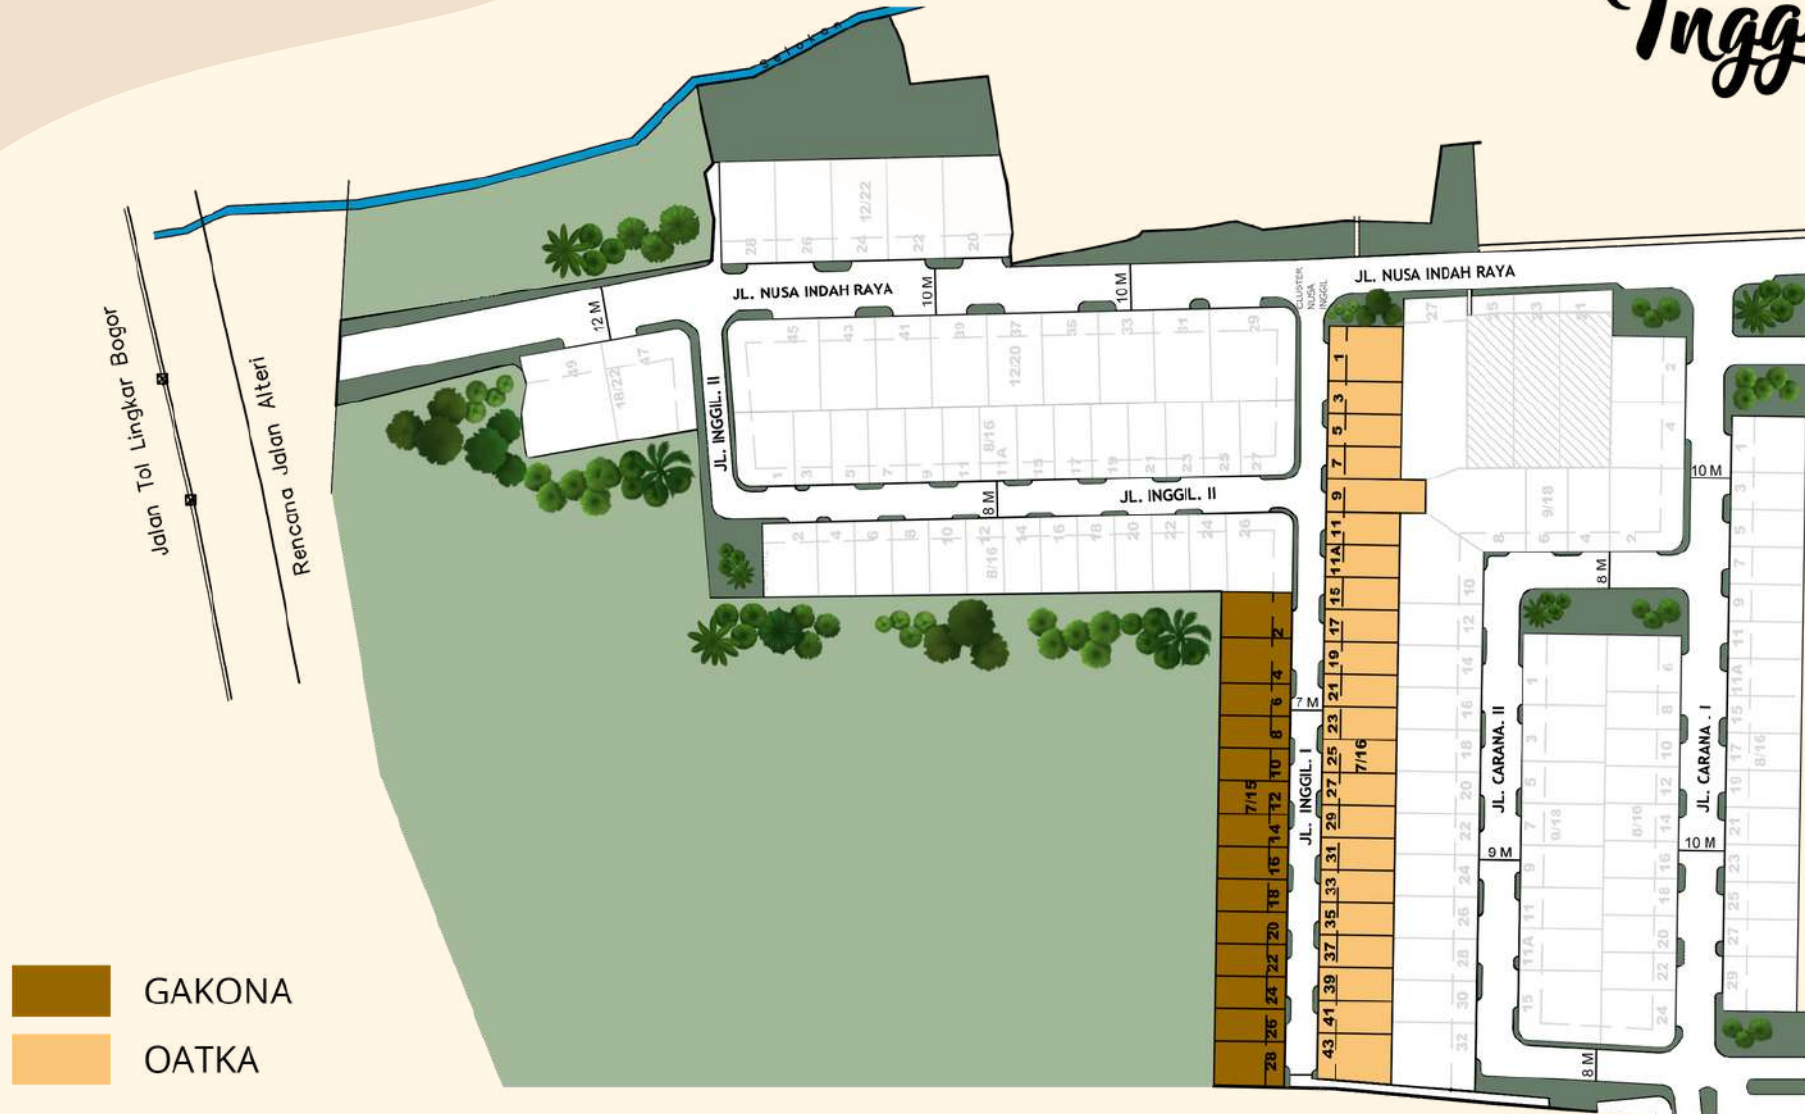

SITEPLAN

Inggil