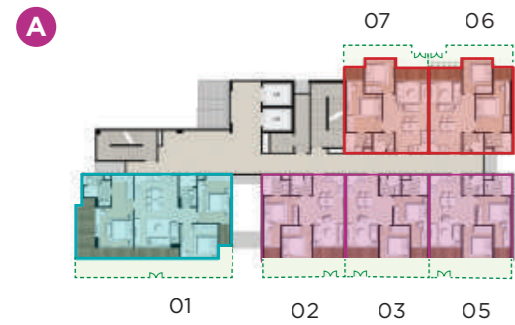

FLOOR PLAN

2 BR Standard

2 BR Deluxe

LEGENDA
Taman khusus unit lantai 1

2BR Deluxe
2BR Standard

SOOTHING AMENITIES

THE ROSEBAY dilengkapi dengan berbagai fasilitas yang esensial bagi kebutuhan sehari-hari, kebugaran, dan rekreasi Anda dan keluarga.

CITY VIEW 2 BEDROOM 2 BATHROOM 75 m²