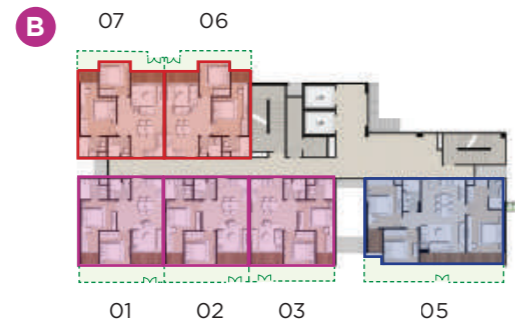

FLOOR PLAN

2 BR Standard

2 BR Deluxe

LEGENDA
Taman khusus unit lantai 1

2BR Deluxe
2BR Standard

SOOTHING AMENITIES

THE ROSEBAY dilengkapi dengan berbagai fasilitas yang esensial bagi kebutuhan sehari-hari, kebugaran, dan rekreasi Anda dan keluarga.

CITY VIEW 2 BEDROOM 2 BATHROOM 75 m²