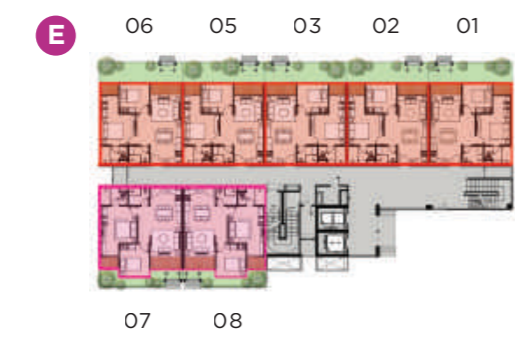

FLOOR PLAN

2 BR Standard

2 BR Deluxe

LEGENDA
Taman khusus unit lantai 1

2BR Deluxe
2BR Standard

SOOTHING AMENITIES

THE ROSEBAY dilengkapi dengan berbagai fasilitas yang esensial bagi kebutuhan sehari-hari, kebugaran, dan rekreasi Anda dan keluarga.

CITY VIEW 2 BEDROOM 2 BATHROOM 75 m²