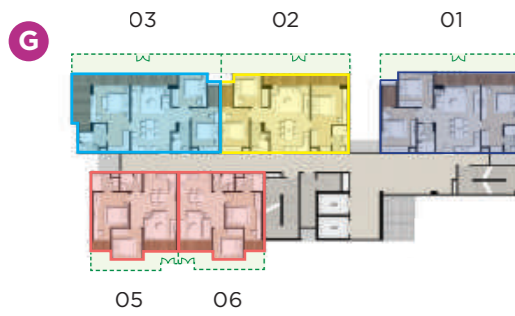

FLOOR PLAN

2 BR Standard

2 BR Deluxe

LEGENDA
Taman khusus unit lantai 1

2BR Deluxe
2BR Standard

SOOTHING AMENITIES

THE ROSEBAY dilengkapi dengan berbagai fasilitas yang esensial bagi kebutuhan sehari-hari, kebugaran, dan rekreasi Anda dan keluarga.

CITY VIEW 2 BEDROOM 2 BATHROOM 75 m²