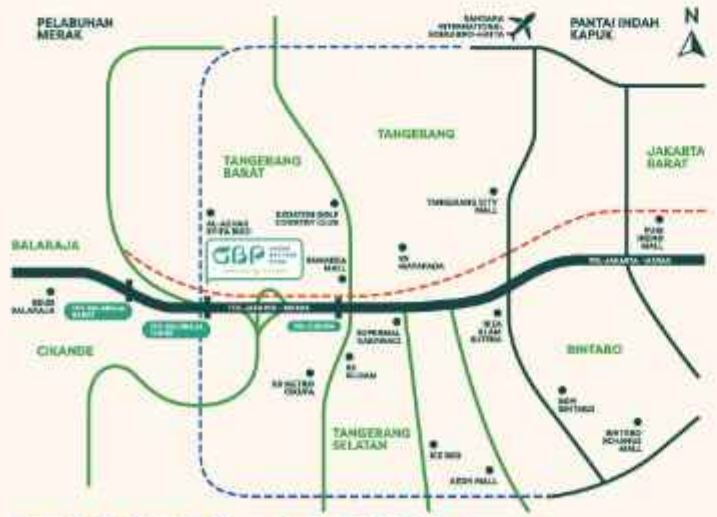

Future Development Serpong-Balaraja - Airport Toll
Future Development MRT Balaraja-Cikarang

Lokasi Strategis

- 1 Menit dari exit tol Balaraja
- 10 Menit dari tol Tangerang
- 25 Menit dari Puri Indah
- 40 Menit menuju Bandara Internasional Soekarno-Hatta

Kunjungi Marketing Gallery Green Bestari Park

Scan QR berikut >>>

DISCLAIMER: While every conceivable care has been taken in the preparation of this project information, the developer and its agent cannot be held responsible for any inaccuracies. All statements are believed to be correct but should not be regarded as a warranty or representation of fact. Renderings and illustrations are artist's impressions for presentational purposes only, and cannot be regarded as a representation of fact. All illustrations, specifications, renderings, visual representations and plans are subject to change as may be required by the Developer and/or the relevant authorities.