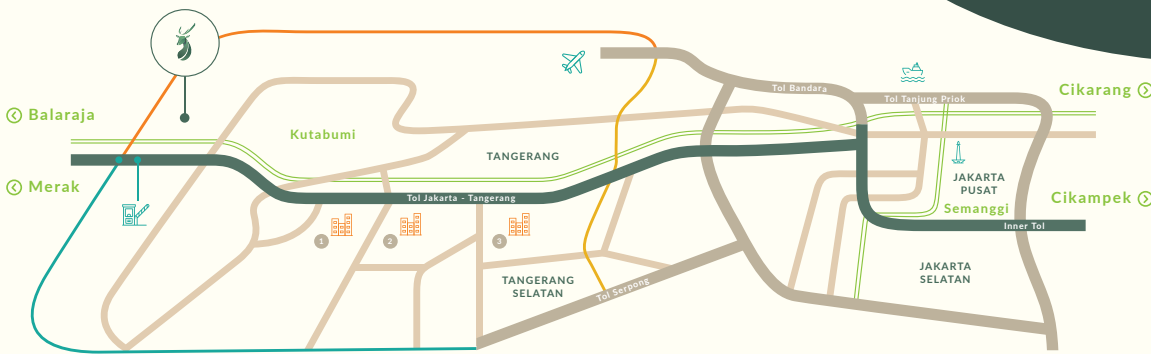

Nikmati kehidupan yang nyaman dan tentram di tengah kawasan yang hijau, asri dan tenang. Sebuah ruang tumbuh berkembang ideal bagi keluarga.

Taman Rusa

F&B Area

Sekolah

Kolam Renang

Club House & Gym

Jogging Track

Shuttle Bus

Keamanan 24 Jam

Lokasi Talaga Bestari

- 1 Supermall Karawaci
- 2 Mall Summarecon
- 3 IKEA
- Exit Tol Balaraja Timur km 36
- Bandar Internasional Soekarno Hatta
- Pelabuhan Tanjung Priok
- Monas
- Jalur MRT
- Tol Balaraja - Serpong
- Tol Serpong - Kunciran
- Tol Balaraja - Bandara

Lokasi Strategis Akses Tol Jakarta-Merak

Dikelilingi Fasilitas Penunjang

Disclaimer: Seluruh gambar dan spesifikasi yang terdapat pada materi promosi ini sepenuhnya didasarkan pada kondisi terakhir pada masa persiapan. Perubahan dapat terjadi sewaktu-waktu dan sepenuhnya merupakan hak pengembang.