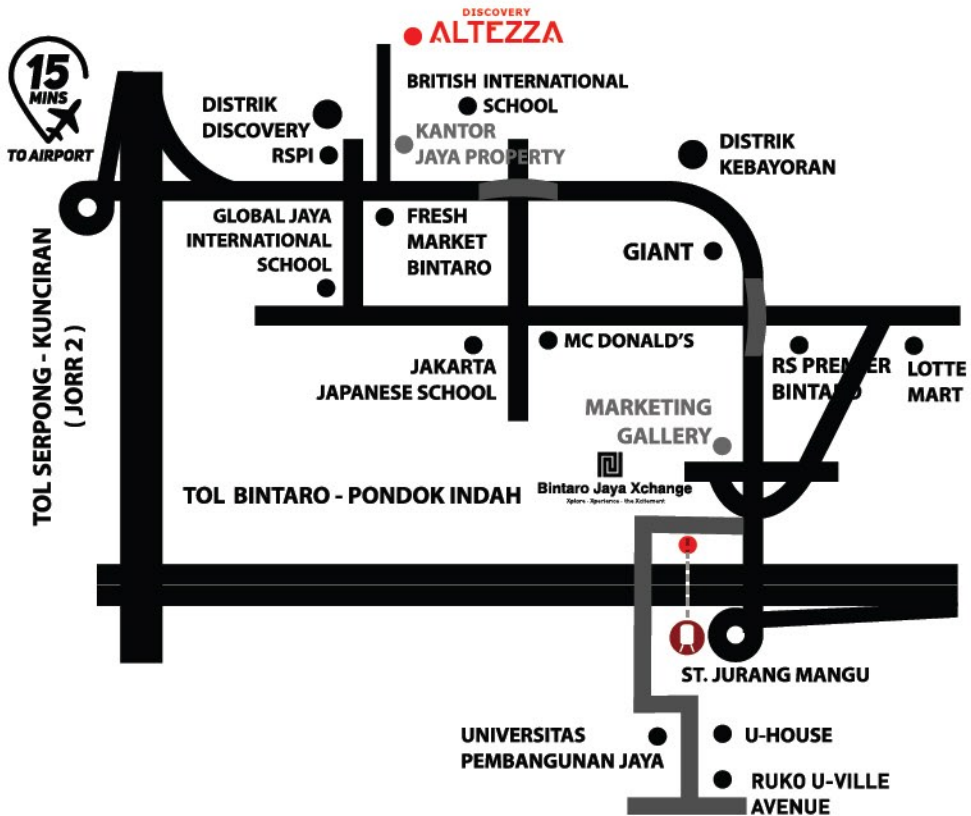

# LOKASI

**Bintaro Jaya**  
*the professional's City*

Marketing Gallery  
CBD Emerald Blok CE/A No. 02 - 1  
Boulevard Bintaro Jaya  
Tangerang - 15227, Indonesia

▶ **Bintaro Jaya**  
© **bintarojaya.official**  
[www.bintarojaya.id](http://www.bintarojaya.id)