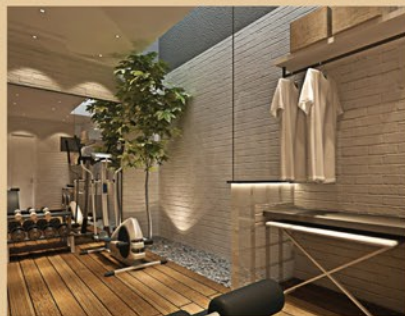

SPESIFIKASI*

STRUKTUR

Pondasi	: Minipile
Struktur atas	: Dinding bata ringan, beton bertulang
Atap	: Dak beton, waterproofing

FINISHING

lantai dalam	: Homogeneous tile
Lantai carport	: Keramik
Lantai kamar mandi utama	: Homogeneous tile
Lantai kamar mandi	: Homogeneous tile
Teras	: Keramik
Dinding luar	: Marmer, finishing cat eksterior

Dinding dalam	: Finishing cat interior
Kusen jendela & pintu	: Aluminium (eksterior) Kayu fabrikasi (interior)
Daun pintu utama	: Kayu solid fabrikasi
Daun pintu kamar	: Kayu fabrikasi
Plafond interior	: Gypsum board
Plafond eksterior	: Gypsum water resistant

INSTALASI

Air bersih	: Pam bintaro
Septic tank	: Bio septic tank
Listrik	: 3500 va

CATATAN:

- Untuk pengembangan rancangan, spesifikasi tidak mengikat dan sewaktu-waktu dapat berubah.
- Fasilitas listrik disesuaikan dengan ketersediaan dan spesifikasi standar PLN.
- Gambar ini merupakan ilustrasi artis. Perubahan dapat terjadi disesuaikan dengan kondisi lapangan
- Brosur ini tidak dapat menjadi bagian dari penawaran penjualan/perjanjian tertulis ataupun alat pembuktian hukum lainnya