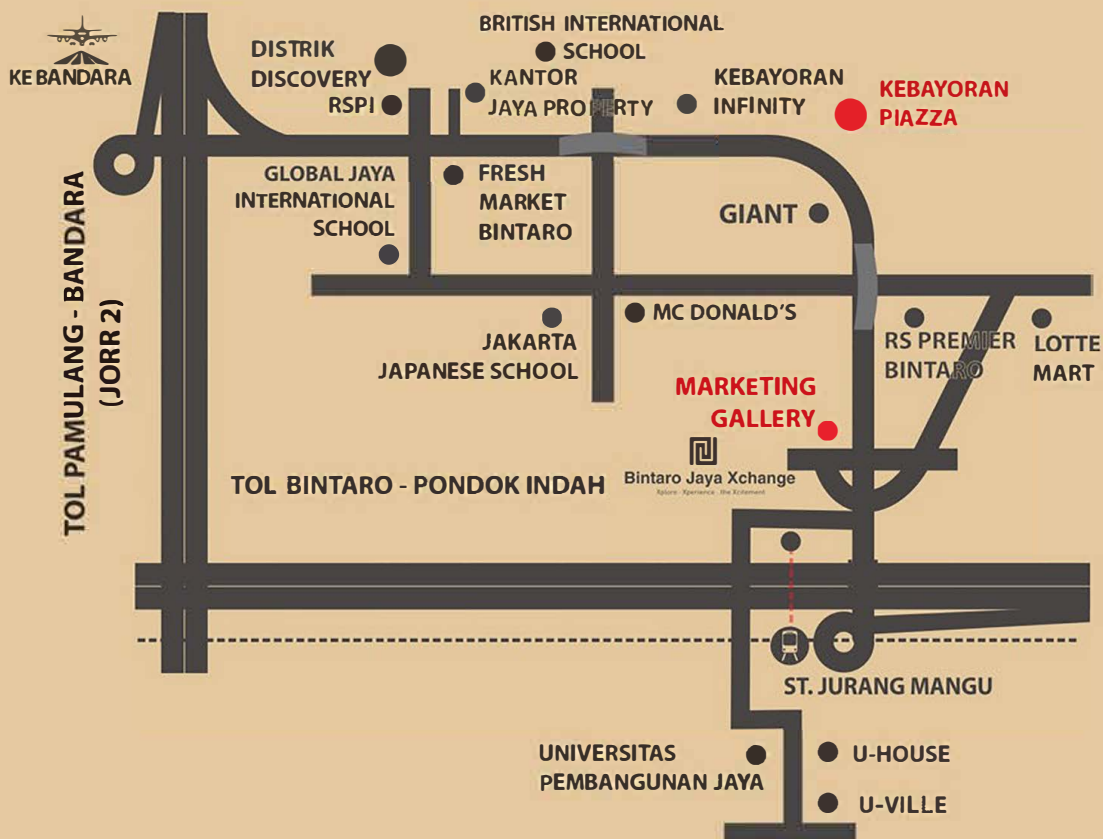

LOKASI

Bintaro Jaya
the professional's city

Marketing Gallery
CBD Emerald Blok CE/A No. 02 - 1
Boulevard Bintaro Jaya
Tangerang - 15227, Indonesia

▶ Bintaro Jaya

@ bintarojaya.official

www.bintarojaya.id

☎ 021 745 4545