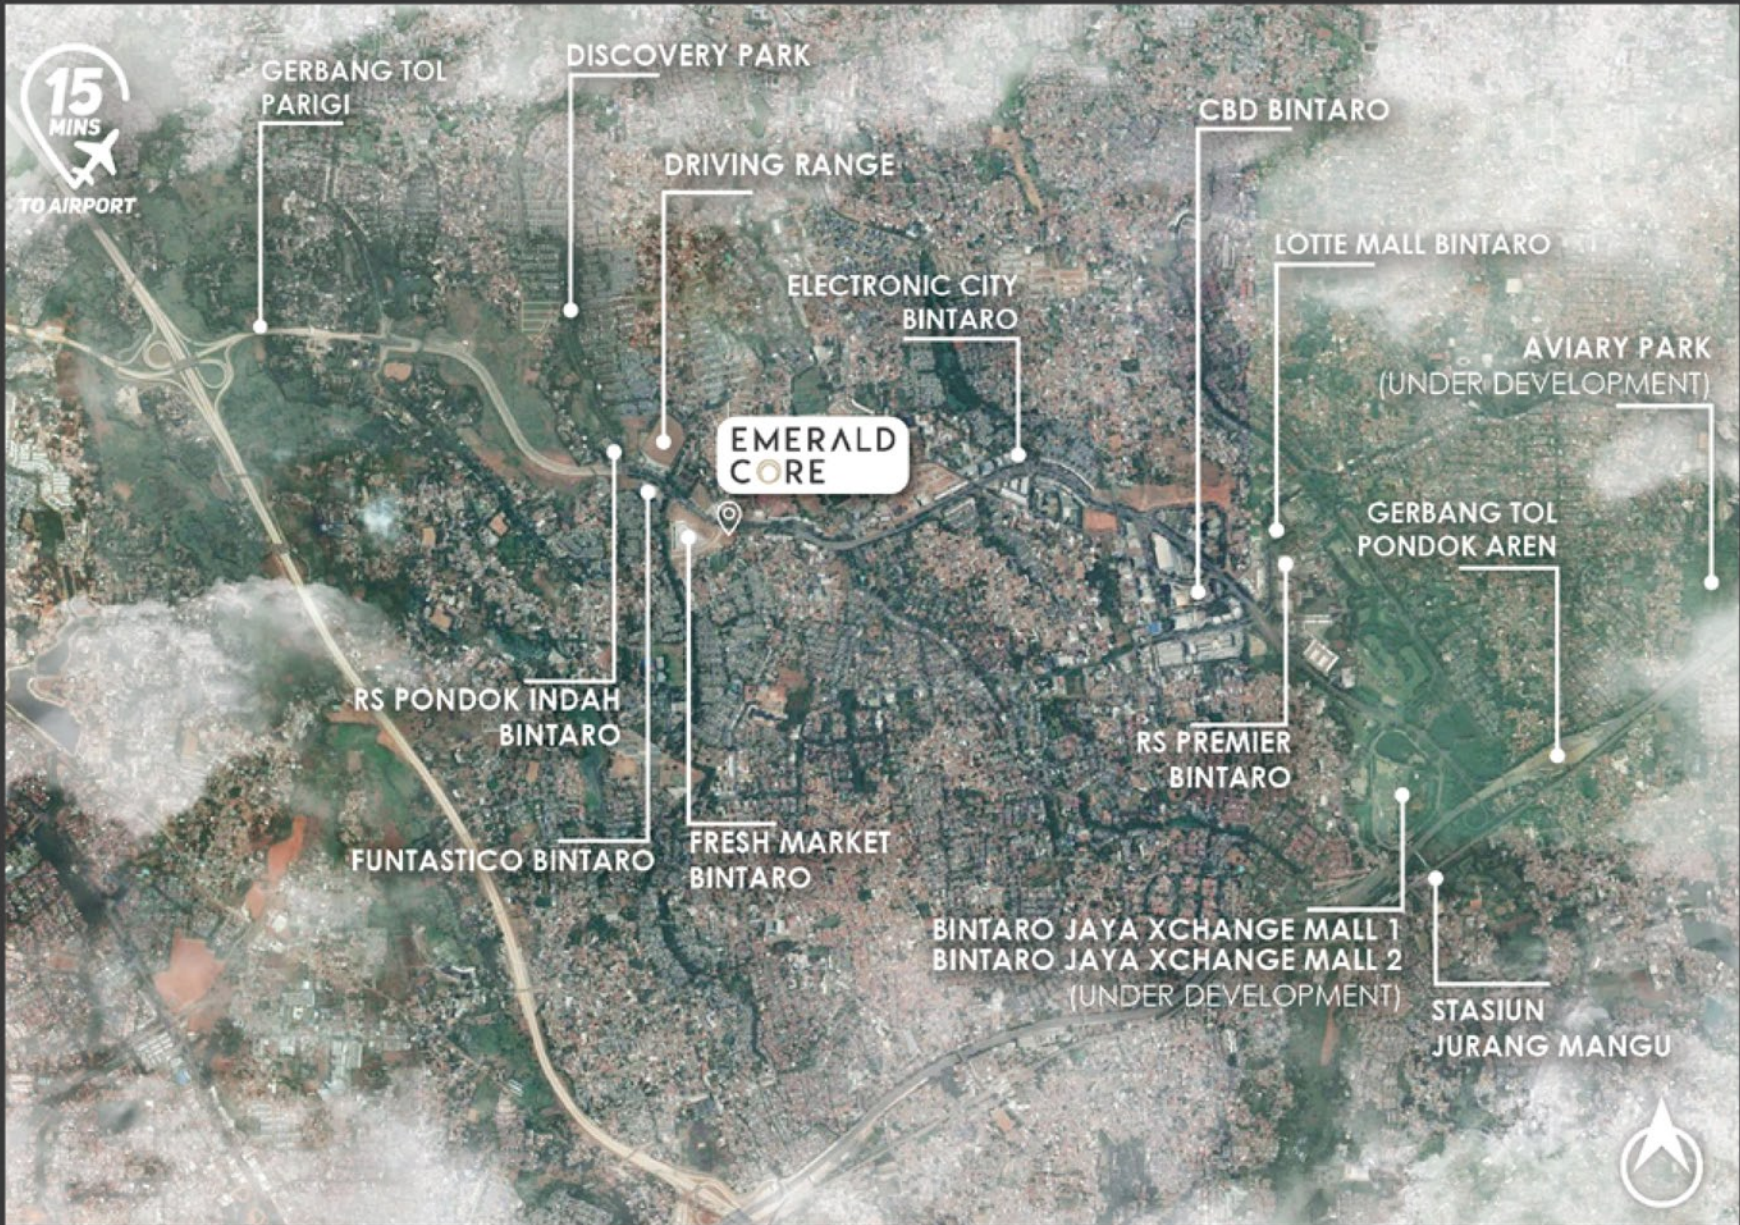

EMERALD CORE

CORE 7.5 SUDUT (3 LANTAI)

VAR 246m²

VAR 343m²

CORE 7 SUDUT (4 LANTAI)

CORE 6 SUDUT (3 LANTAI)

VAR 219m²

VAR 295m²

CORE 6 SUDUT (4 LANTAI)

CORE 6 (3 LANTAI)

VAR 219m²

VAR 295m²

CORE 6 (4 LANTAI)

**FUTURE
DEVELOPMENT**

**Fresh
Market
Bintaro**

BLOK EC/A