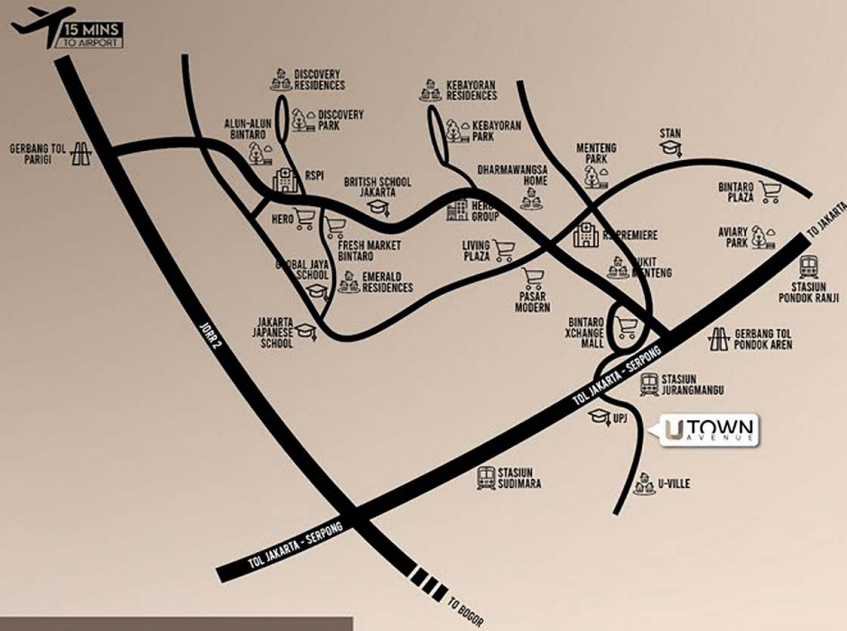

LOKASI

SPESIFIKASI TEKNIS*

FINISHING

Lantai Dalam	: Homogeneous Tile
Lantai Kamar	: Keramik
Mandi	
Koridor	: Homogeneous Tile
Dinding Luar	: Finishing Cat (Weathershield)
Dinding Dalam	: Finishing Cat
Kusen Jendela & Pintu	: Aluminium
Pintu Utama	: Aluminium Kaca
Pintu Toilet	: Pintu Fabrikasi
Penutup Atap	: Atap uPVC

STRUKTUR

Pondasi	: Tiang Pancang
Struktur Atas	: Dinding Bata Ringan, Beton Bertulang
Rangka Atap	: Baja Ringan

INSTALASI

Air Bersih	: PAM Bintaro Jaya
Listrik	: 5500VA

DISCLAIMER

FASILITAS