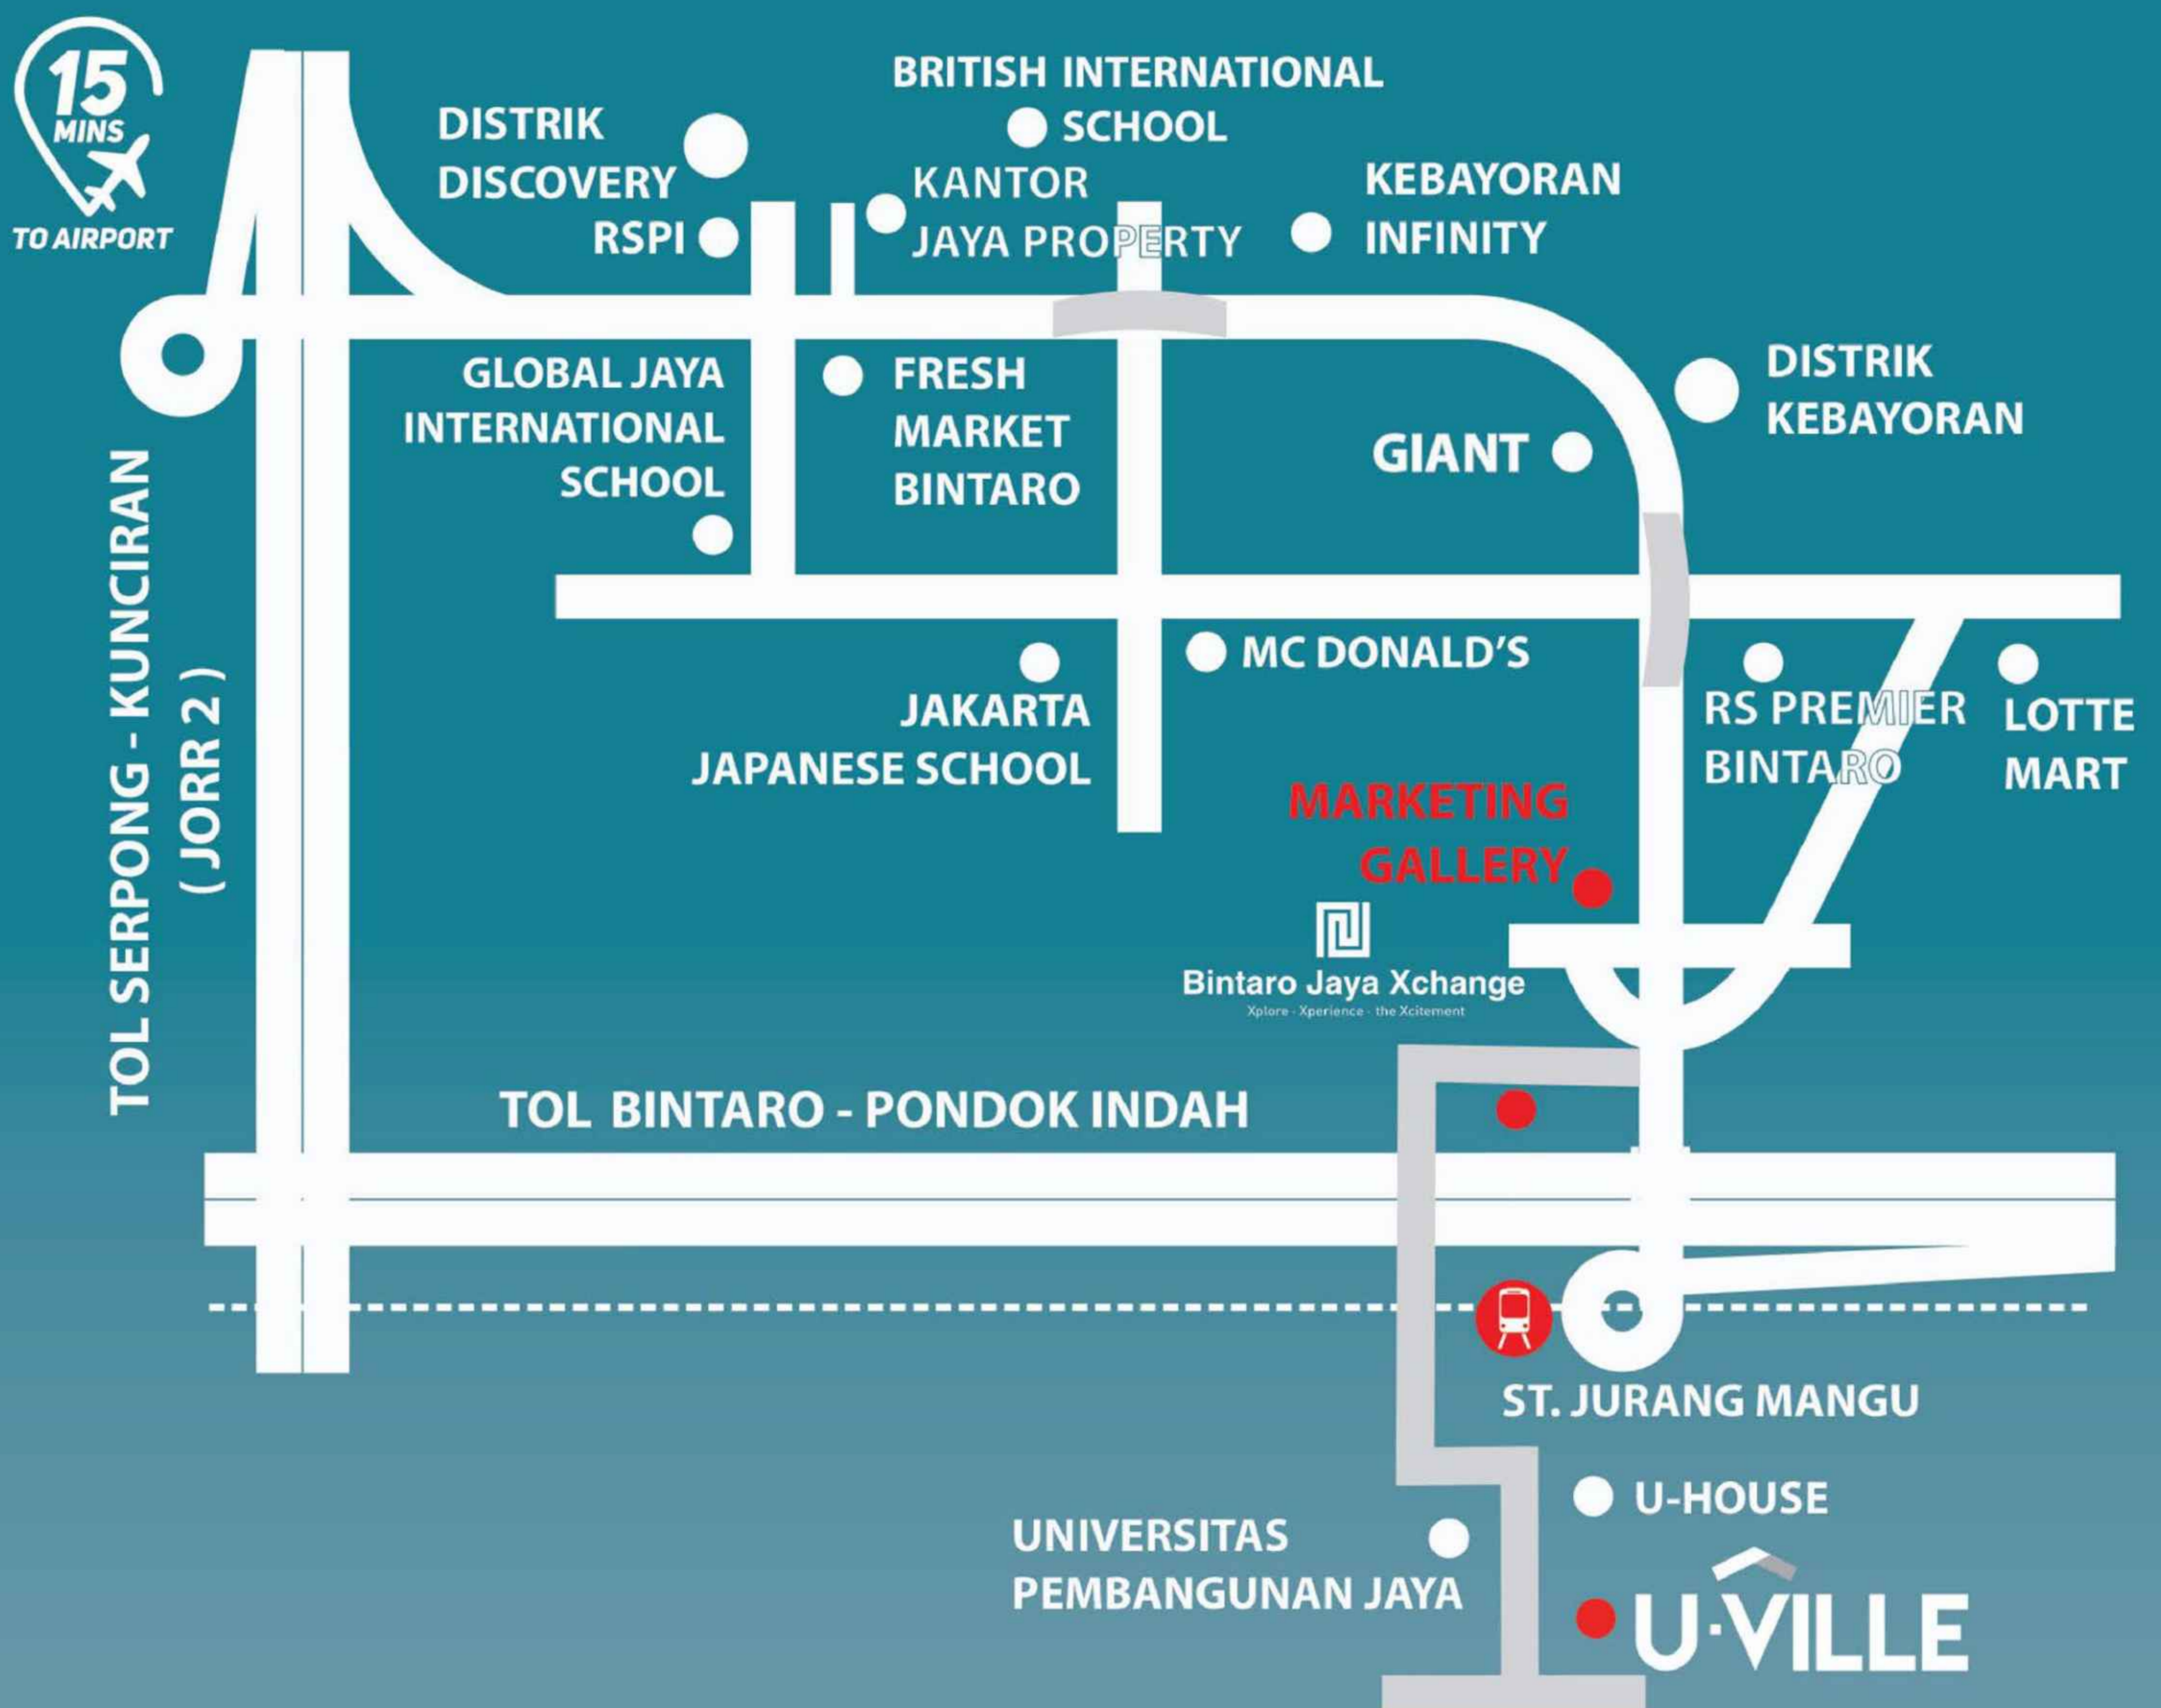

LOKASI

CATATAN:

- Untuk pengembangan rancangan, spesifikasi tidak mengikat dan sewaktu-waktu dapat berubah.
- Fasilitas listrik disesuaikan dengan ketersediaan dan spesifikasi standar PLN
- Gambar ini merupakan ilustrasi artis, perubahan dapat terjadi disesuaikan dengan kondisi lapangan
- Brosur ini tidak dapat menjadi bagian dari penawaran penjualan/perjanjian ataupun alat pembuktian hukum lainnya.