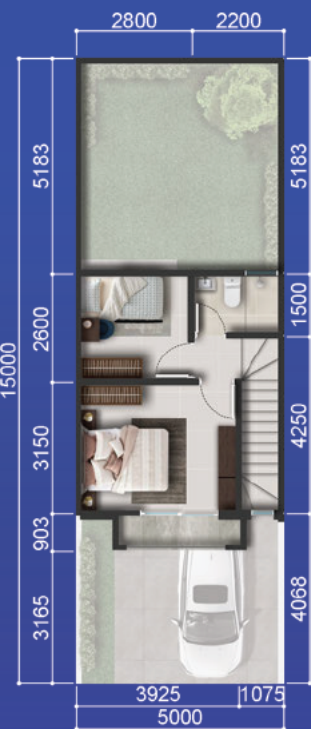

KIANO

Starting from **1.6BIO***

FREE DP*

FREE AC* & CANOPY*

FREE AJB BPHTB*

KIANO
BREEZE SUPERIOR
Lt : 84 / Lb : 61

2 2 2

KIANO
BREEZE DELUXE
Lt : 84 / Lb : 68

3 2 2

KIANO
BELLEZA SUPERIOR
Lt : 75 / Lb : 61

2 2 2

KIANO
BELLEZA DELUXE
Lt : 75 / Lb : 68

3 2 2

Spesifikasi :

- Lantai Ruangannya : Homogeneous Tile
- Lantai KMWC : Ceramic Tile
- Dinding : Bata Ringan Fin. Cat
- Sanitair : Armstad atau Setara
- Carport : Ceramic Tile
- Pondasi : Beton Bertulang
- Struktur Atap : Aluminium dan
- Daun Pintu : Kayu Fabrikasi
- Jendela : Kayu Fabrikasi
- Penutup Atap : Beton Flat Stone
- Daya Listrik : 2200VA