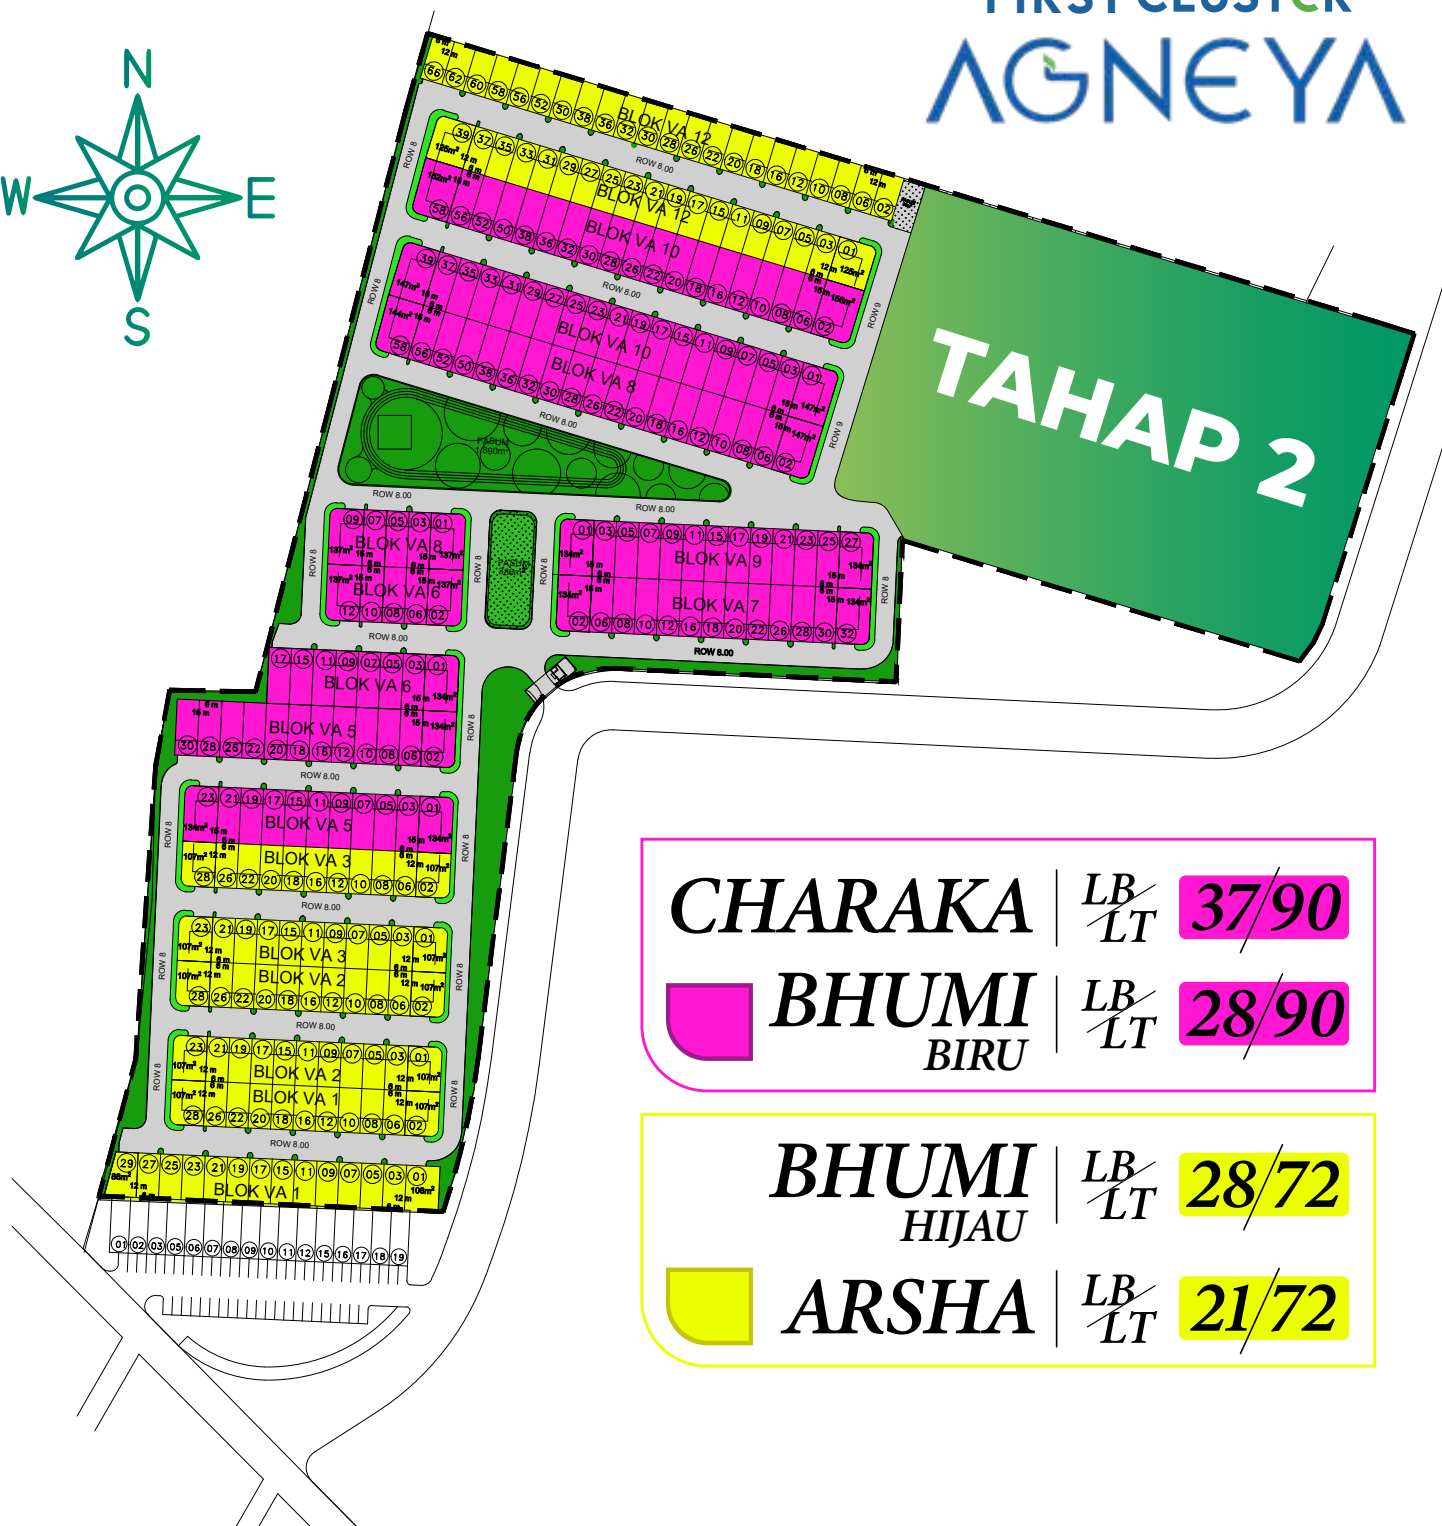

LUAS TANAH
72 M²

LUAS BANGUNAN
28 M²

CARPORT
2

KAMAR MANDI
1

KAMAR TIDUR
2

LAUNDRY AREA

TIPÉ ARSHA

LUAS TANAH
72 M²

LUAS BANGUNAN
21 M²

CARPORT
2

KAMAR MANDI
1

KAMAR TIDUR
1

LAUNDRY AREA

SITE PLAN & STOCK

FIRST CLUSTER AGNEYA

CLUSTER FACILITIES

AGNEYA

MAP LOKASI

purisuryajaya.com

Marketing Gallery: Jl. Taman Gerbang Utama Kav-9 Puri Surya Jaya Gedangan Sidoarjo.