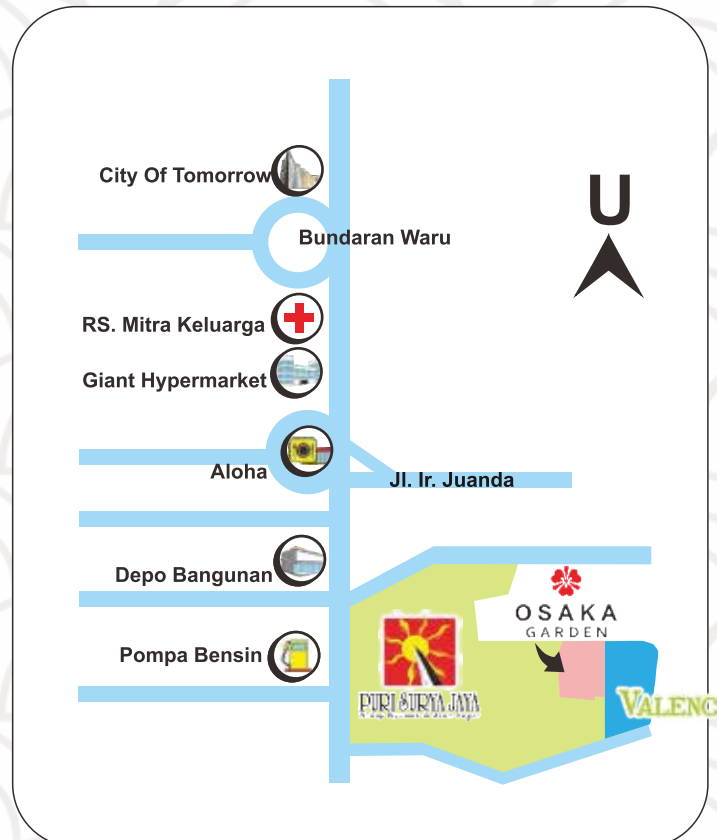

SITE PLAN

SAKURA
LB.41 | LT.90

HANA
LB.53 | LT.90

NORTH

VIEW LINGKUNGAN

Kantor Marketing :
Jl.Taman Gerbang Utama Kav 9
Puri Surya Jaya - Sidoarjo, 61254