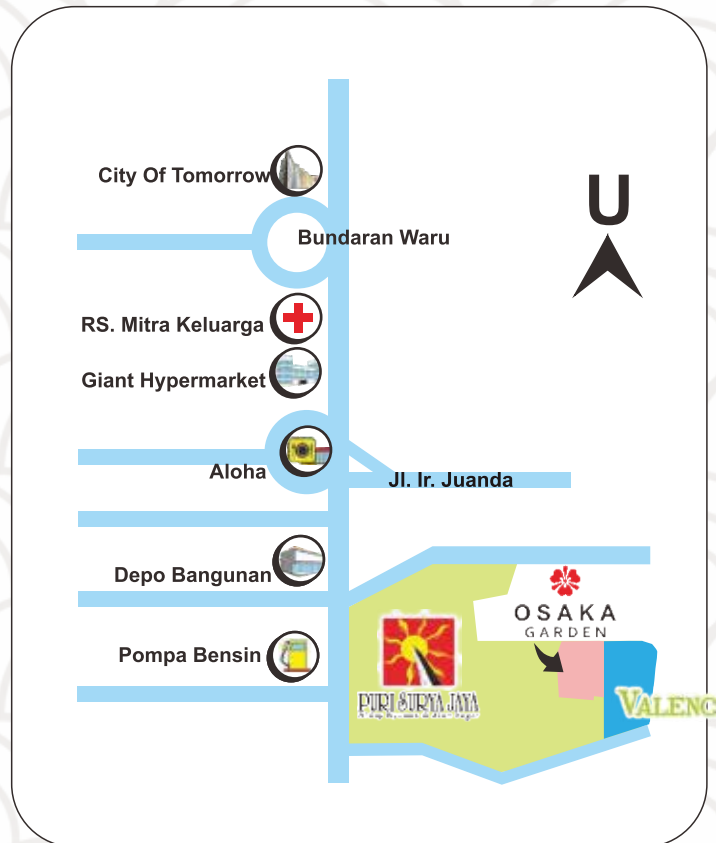

SITE PLAN

SAKURA
LB.41 | LT.90

HANA
LB.53 | LT.90

NORTH

VIEW LINGKUNGAN

Kantor Marketing :
Jl.Taman Gerbang Utama Kav 9
Puri Surya Jaya - Sidoarjo, 61254

(031) 8914500

JAYALAND