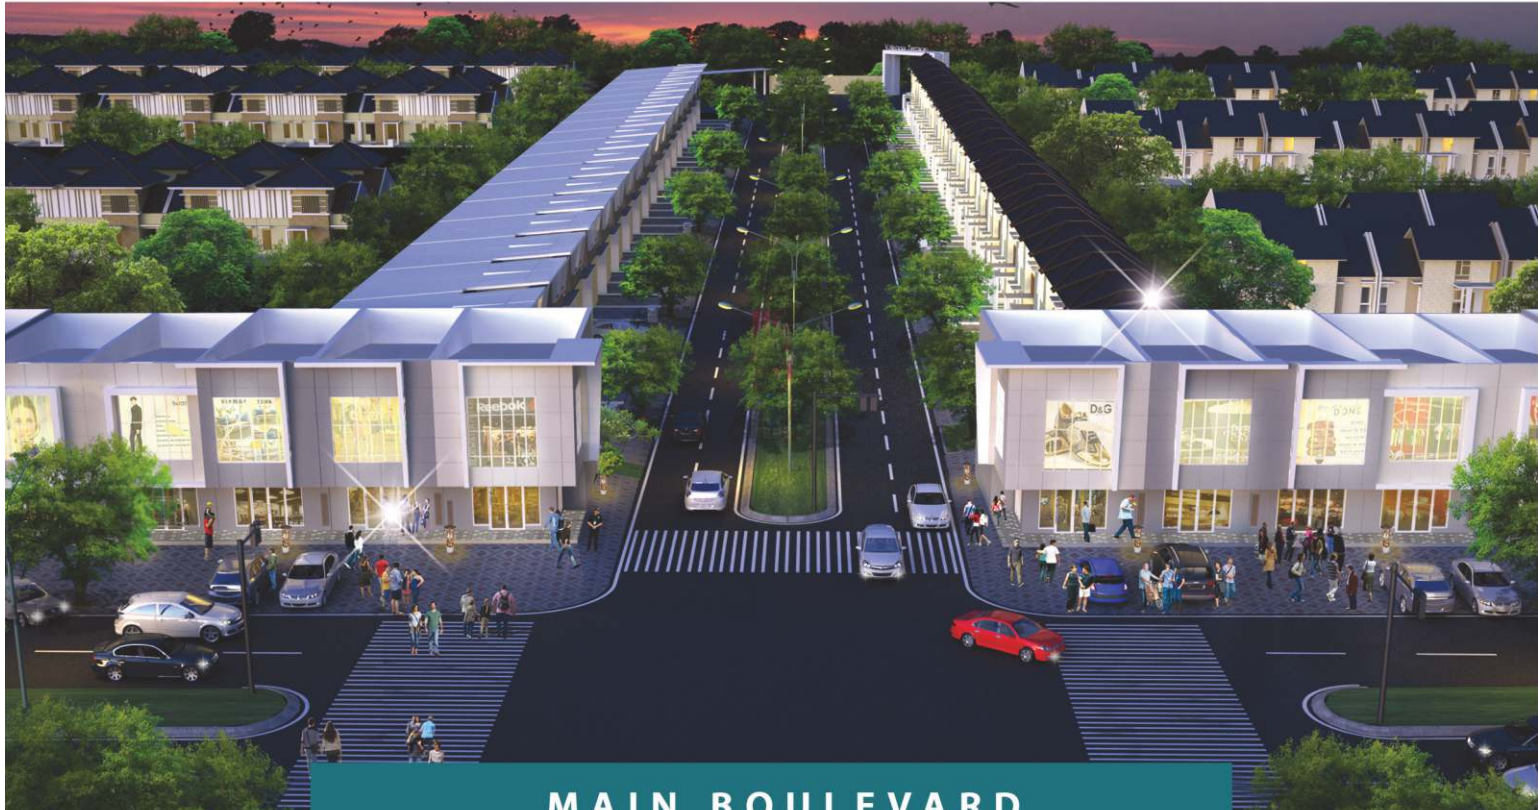

PURI SURYA JAYA
Hidup Nyaman di Alam Segar

VALENCIA STRAIT

MAIN BOULEVARD

VALENCIA STRAIT

VALENCIA STRAIT merupakan sebuah maha karya yang berlokasi di Boulevard utama Distrik Valencia, Perumahan Puri Surya Jaya. Posisi perumahan Valencia Strait terletak di lokasi terbaik di Distrik Valencia. Hanya selangkah dari commercial area yang merupakan *boulevard* Puri Surya Jaya.
Valencia Strait: Residensial Rasa Komersial

PURI SURYA JAYA

Hidup Nyaman di Alam Segar

VALENCIA
STRAIT

TIPE DOMINGGO

SUPERIOR LB48 | LT108

DELUXE LB59 | LT108

PURI SURYA JAYA

Hidup Nyaman di Alam Segar

VALENCIA
STRAIT

TIPE ESQUINA

SUPERIOR LB57 | LT95

DELUXE LB70 | LT95

Brosur ini merupakan alat penjualan, namun bukan merupakan bagian dari kontrak jual beli. Developer akan mengadakan perubahan sewaktu - waktu Tanpa mengurangi kualitas yang akan Disesuaikan dengan kondisi dilapangan, tanpa pemberitahuan terlebih dahulu dan merupakan Hak penuh Developer.