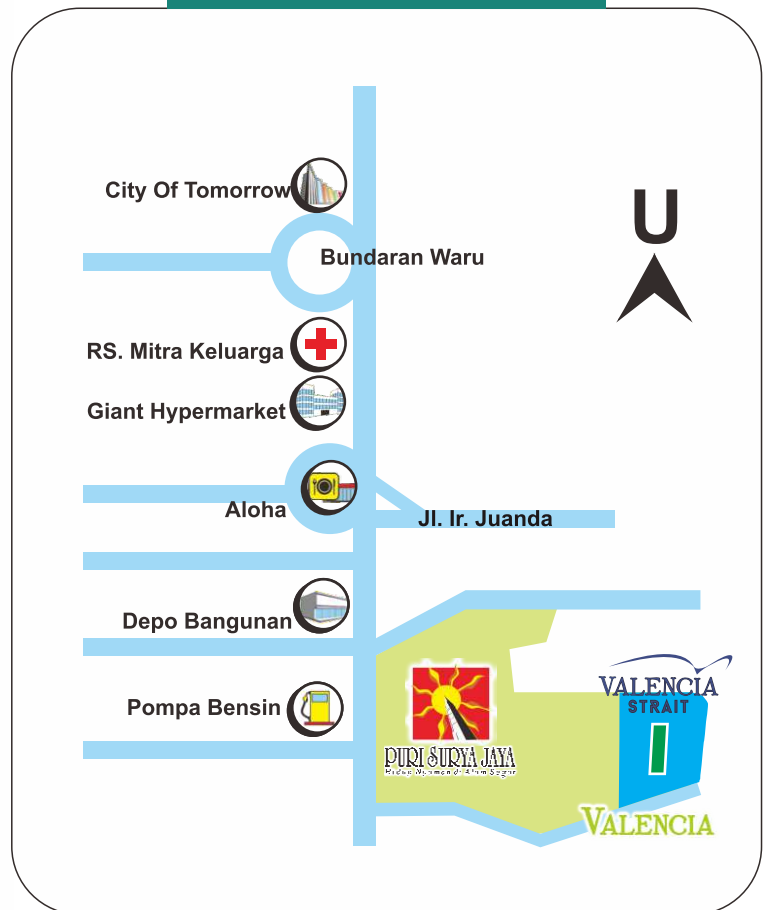

PURI SURYA JAYA
Hidup Nyaman di Alam Segar

VALENCIA STRAIT

MAIN BOULEVARD

VALENCIA STRAIT

VALENCIA STRAIT merupakan sebuah maha karya yang berlokasi di Boulevard utama Distrik Valencia, Perumahan Puri Surya Jaya. Posisi perumahan Valencia Strait terletak di lokasi terbaik di Distrik Valencia. Hanya selangkah dari commercial area yang merupakan *boulevard* Puri Surya Jaya.
Valencia Strait: Residensial Rasa Komersial

VALENCIA STRAIT

SITE PLAN

VIEW LINGKUNGAN

PETA LOKASI

Kantor Marketing :
Jl. Taman Gerbang Utama Kav 9
Puri Surya Jaya - Sidoarjo, 61254