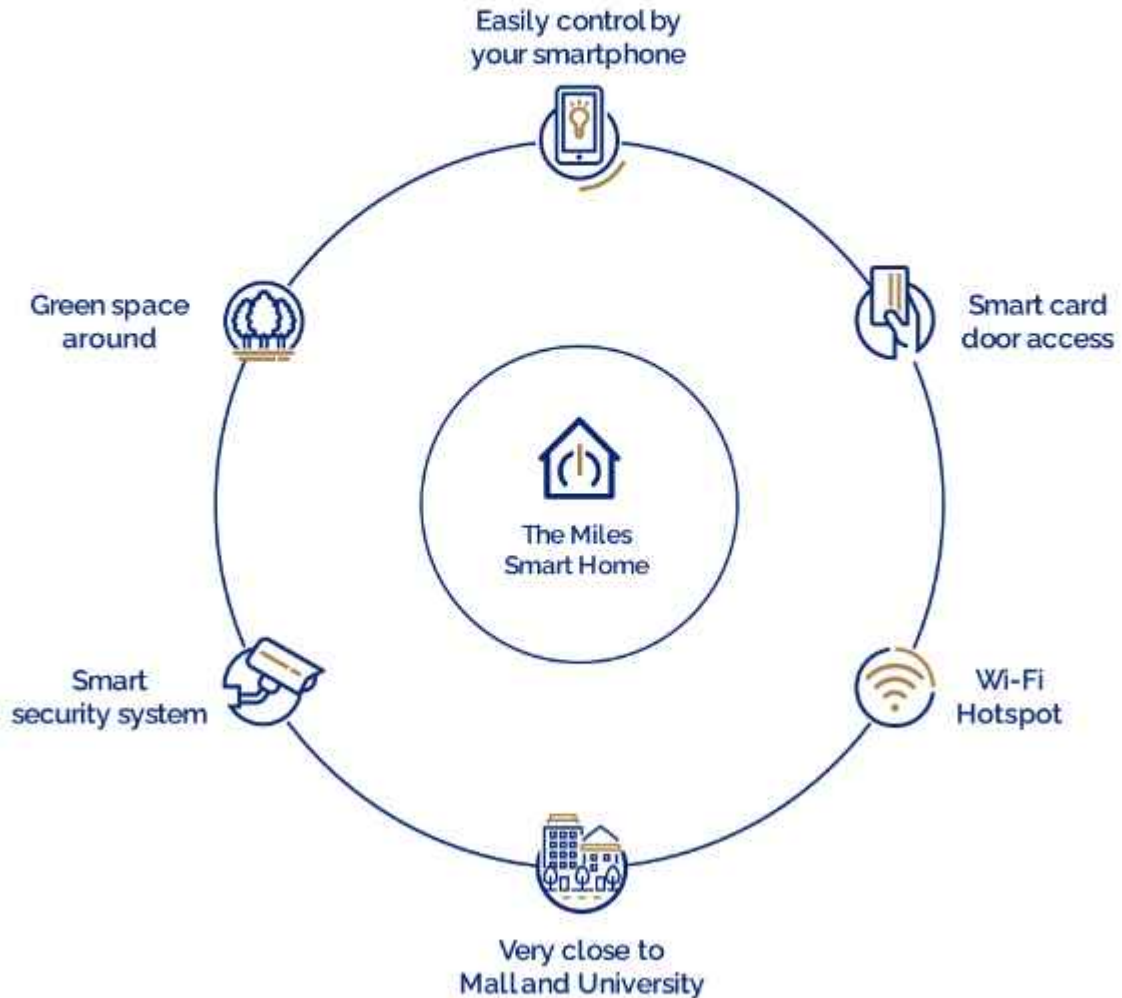

Akses masuk dan keluar rumah
dengan *smart card system*.

- Meminimalisir sentuhan
- Meningkatkan proteksi kesehatan
- Meningkatkan keamanan

Monitor your house anytime anywhere

Pantau kondisi rumah melalui *smartphone* kapanpun dan di manapun.

Smart Home, Smart Living

Nikmati pengalaman baru tinggal di hunian yang *smart*. The Miles dilengkapi dengan berbagai *smart system* yang memudahkan aktivitas sehari-hari penghuninya, mulai dari *smart key system*, hingga *smart CCTV system* yang saling terintegrasi.