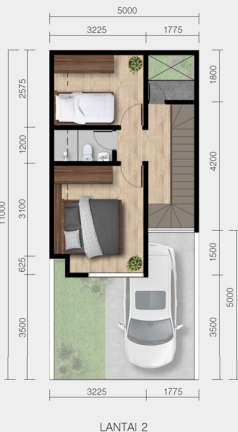

Contact Info

Follow Us
@kopoharmonis.townhouse

Visit Us
Jln. Palgenep, Margahayu Kabupaten Bandung

LANTAI 1

LANTAI 2

TYPE 65

LT : 55 m² LB : 65m²

LANTAI 1

LANTAI 2

LANTAI 3

TYPE 90

LT : 78 m² LB : 90 m²

LANTAI 1

LANTAI 2

TYPE 120

LT : 101 m² LB : 120m²