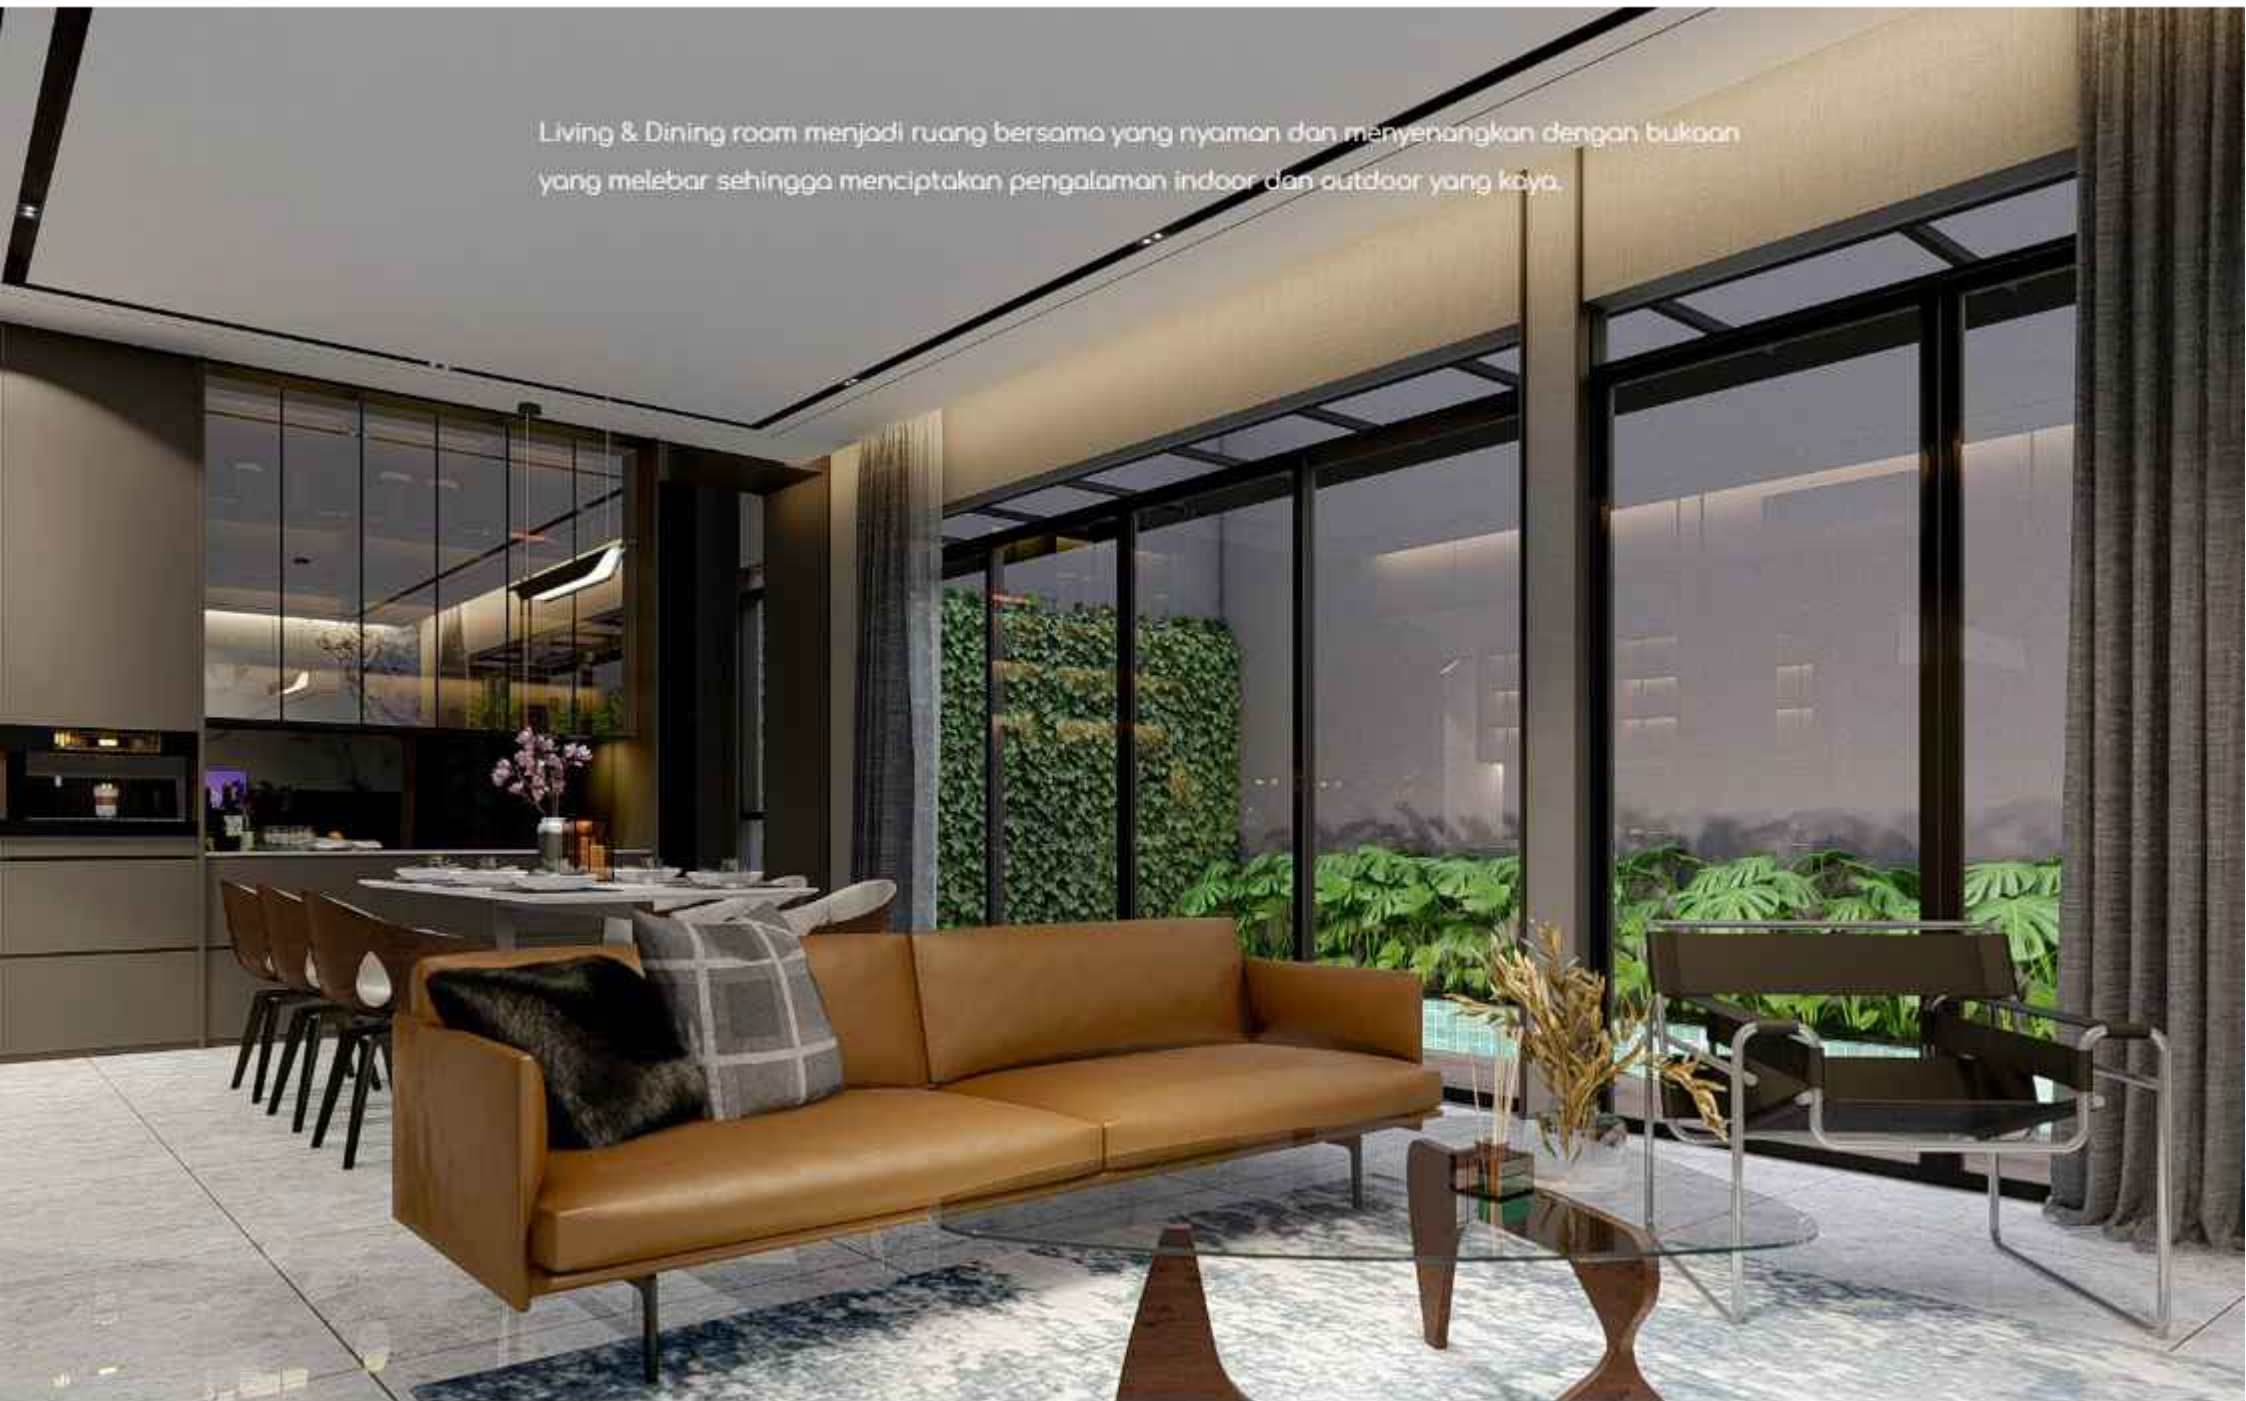

Living & Dining room menjadi ruang bersama yang nyaman dan menyenangkan dengan bukaan yang melebar sehingga menciptakan pengalaman indoor dan outdoor yang kaya.

Master Bedroom

Rumah Nilapadmi memanjakan anda dan keluarga dengan memiliki kamar tidur yang sudah dilengkapi kamar mandi hingga walk in closet khusus untuk kamar tidur utama.