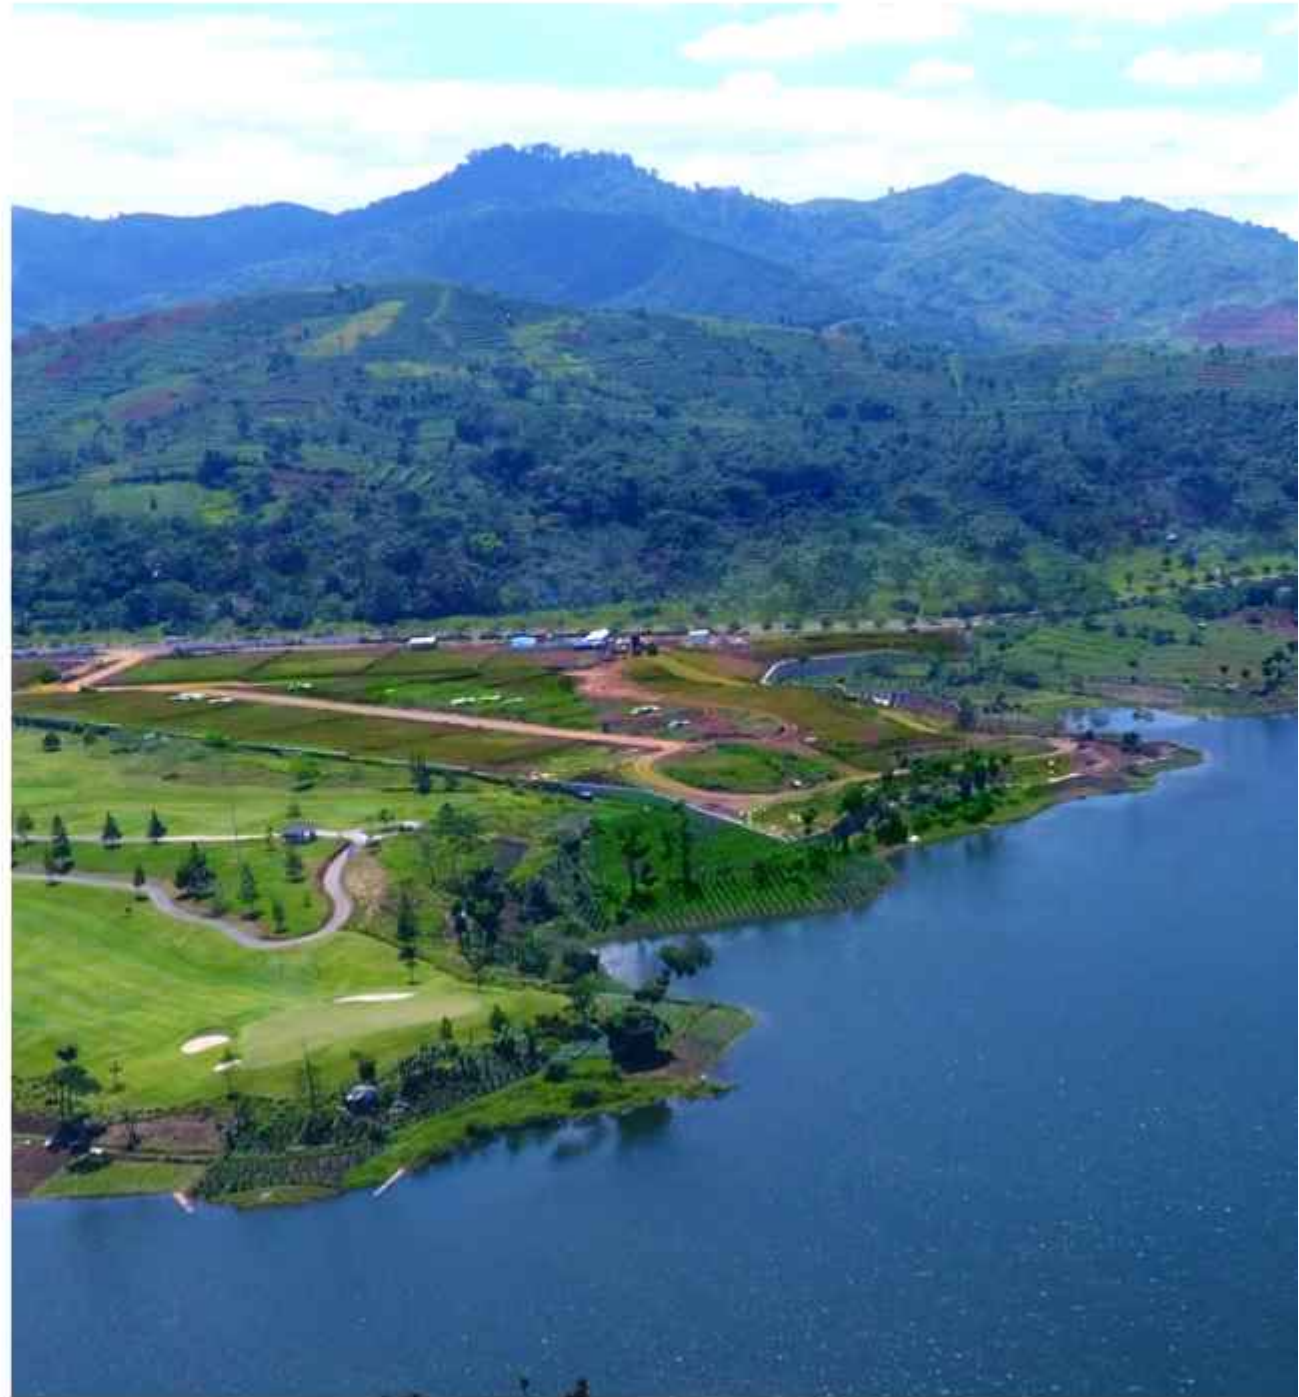

Kota Baru Parahyangan

NILAPADMI HOUSE

An Aesthetic Living

www.kotabaruparahyangan.com

NILAPADMI HOUSE

An Aesthetic Living

Tatar Nilapadmi

Berada di antara gugusan peninsula yang beragam keindahannya, mulai dari lembah hijau nan alami hingga hamparan padang golf bertaraf internasional serta dikelilingi danau yang memberikan kesegaran sekaligus keunikan bagi suatu Kawasan Hunian.

Kota Baru Parahyangan kembali mempersembahkan peninsula terbaiknya Tatar Nilapadmi. Mengambil nama permaisuri utama dari kisah Prabu Siliwangi yang memiliki arti sasak yang sangat berharga direpresentasikan oleh kata 'Nila' yaitu warna ungu tua (indigo) sebagai cerminan warna kebangsawanan.

Nilapadmi House

Harmoni alam dan karya arsitektur yang menyuguhkan pengalaman hidup estetik kini hadir di Kota Baru Parahyangan.

Inner Courtyard

Entrance rumah yang berupa selasar terbuka serta dilengkapi dengan kehadiran Inner Courtyard di pusat rumah menciptakan aliran udara dan cahaya alami yang merata ke setiap ruangan.

An experience of living in a modern house surrounded by the lake and beauty landscapes
Nilakanca House had a strategic location near by the business center, school complex, hospital, wahoo waterworld and parahyangan golf.