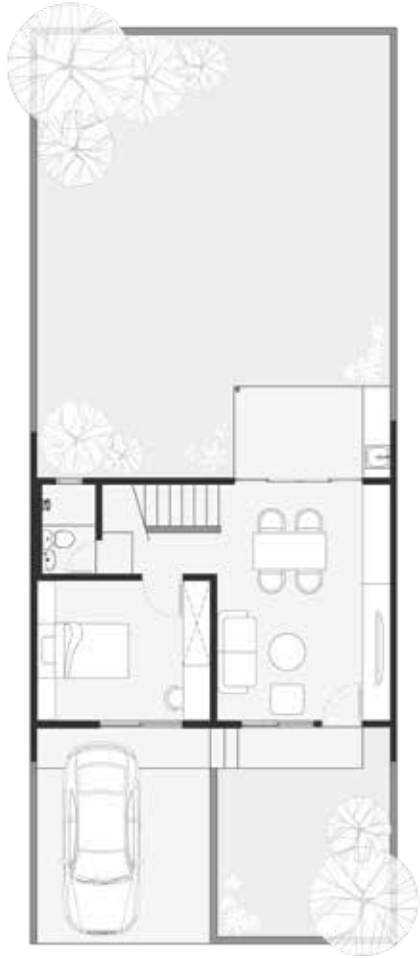

Simowarni Standar LB 97 m² LT 160 m²