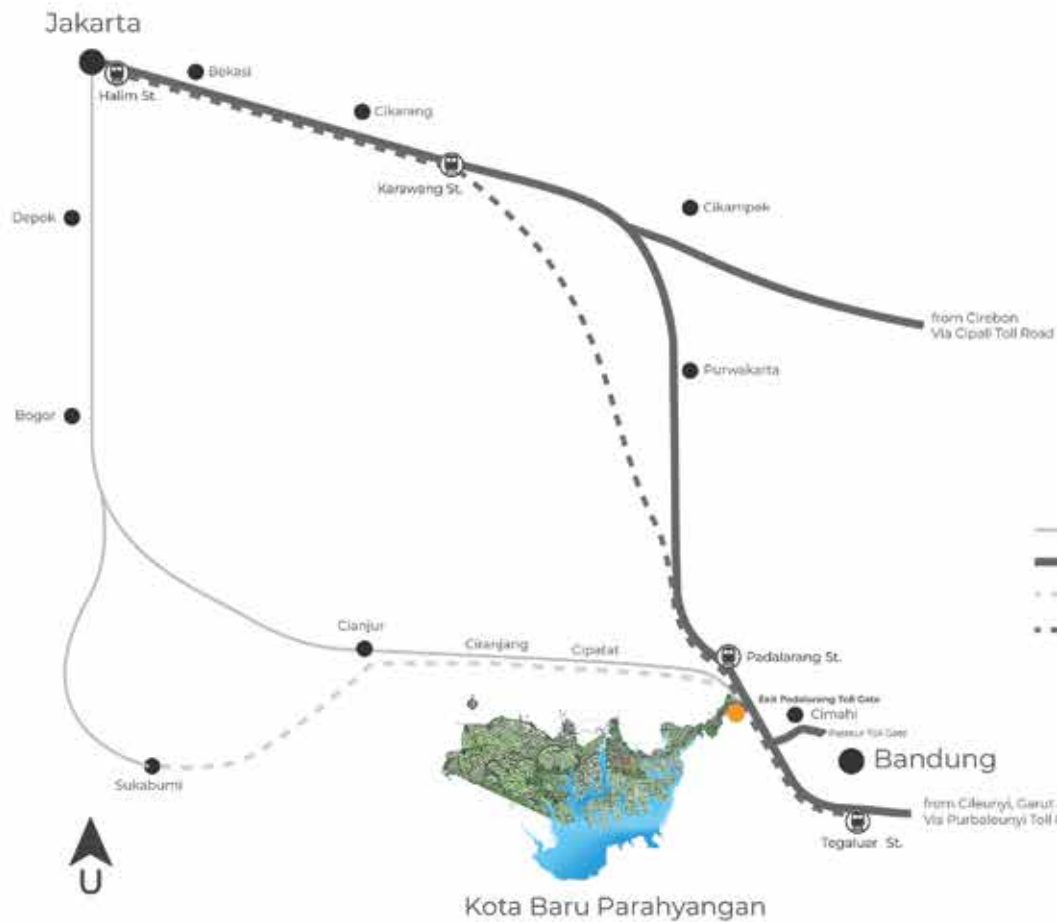

Tatar Simakirana memiliki lokasi yang strategis dekat dengan Town Center, Wahoo Waterworld dan Parahyangan Golf. Miliki hunian di Tatar Simakirana dengan kenyamanan dan keamanan 24 jam serta tata kelola Town Management yang menciptakan lingkungan asri, rapi dan terawat. Taman tematik 'Science of The Moon' yang dihadirkan di dalam tatar ini turut menambah kenyamanan bagi penghuni untuk beraktifitas dan berinteraksi di ruang luar yang hijau dan asri.

30 menit
Jakarta ke KBP
via High Speed Train

Shuttle Car
St. KCIC Padalarang to KBP

Kota Baru Parahyangan
Exit Padalarang Toll Gate
120 KM from Jakarta via Cipularang Toll Road
12 KM from Bandung via Pasteur Toll Gate