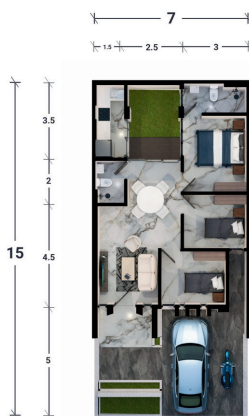

# TYPE 38

Grand Cihulang Tipe 38

**KAVLING 6x12 M**  
LB. 60 | LT. 105

- KAMAR TIDUR 2
- RUANG MAKAN 1
- TOILET 1
- CARPORT 1
- RUANG TAMU

# TYPE 60

Grand Cihulang Tipe 60

**KAVLING 7x15 M**  
LB. 60 | LT. 105

- KAMAR TIDUR 3
- RUANG MAKAN 1
- TOILET 2
- CARPORT 1+1
- RUANG TAMU

# TYPE 101

Grand Cihulang Bima Tipe 101  
Lantai Dasar

Grand Cihulang Bima Tipe 101  
Lantai Atas

**KAVLING 7x15 M**  
LB. 101 | LT. 105

- KAMAR TIDUR 3
- RUANG MAKAN 1+1
- TOILET 2+1
- CARPORT 1+1
- RUANG TAMU 1+1

# TYPE 124

Grand Cihulang Bima Tipe 124  
Lantai Dasar

Grand Cihulang Bima Tipe 124  
Lantai Atas

**KAVLING 8x15 M**  
LB. 124 | LT. 120

- KAMAR TIDUR 3
- RUANG MAKAN 1+1
- TOILET 3+1
- CARPORT 2
- RUANG TAMU 1+1