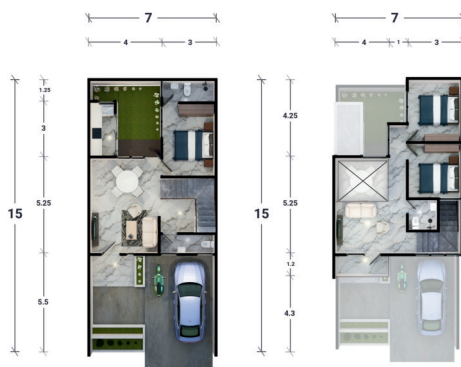

# TYPE 38

Grand Cihulang Tipe 38

**KAVLING 6x12 M**  
LB. 60 | LT. 105

- KAMAR TIDUR 2
- RUANG MAKAN 1
- TOILET 1
- CARPORT 1
- RUANG TAMU

# TYPE 60

Grand Cihulang Tipe 60

**KAVLING 7x15 M**  
LB. 60 | LT. 105

- KAMAR TIDUR 3
- RUANG MAKAN 1
- TOILET 2
- CARPORT 1+1
- RUANG TAMU

# TYPE 101

Grand Cihulang Bima Tipe 101  
Lantai Dasar

Grand Cihulang Bima Tipe 101  
Lantai Atas

**KAVLING 7x15 M**  
LB. 101 | LT. 105

- KAMAR TIDUR 3
- RUANG MAKAN 1+1
- TOILET 2+1
- CARPORT 1+1
- RUANG TAMU 1+1