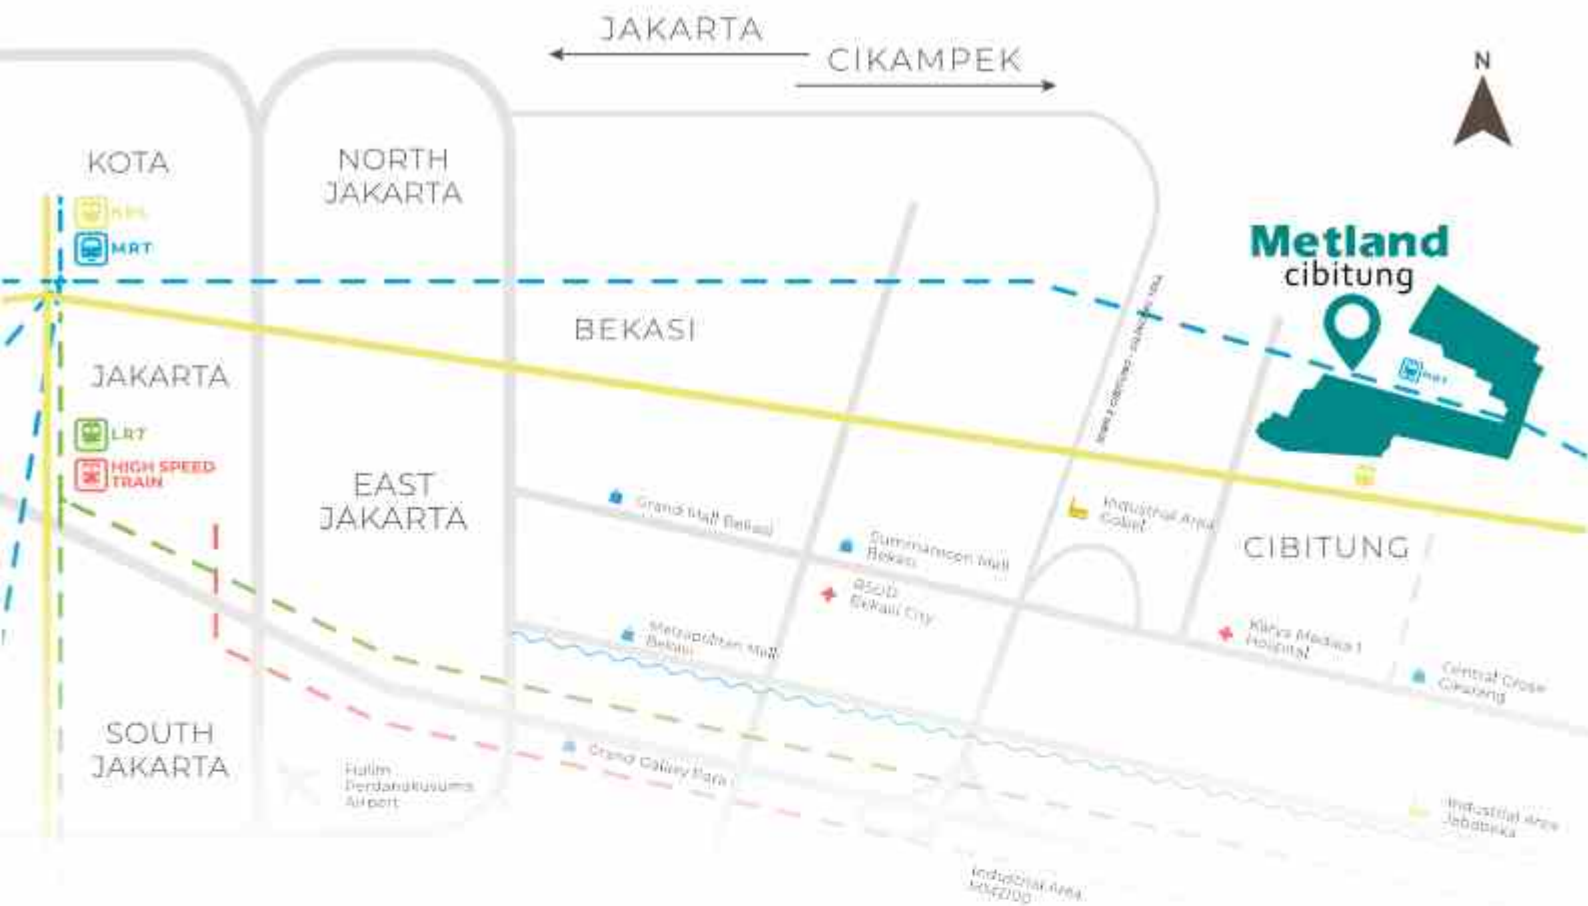

TOD

Transit Oriented Development (TOD) merupakan konsep kawasan yang terintegrasi langsung ke transportasi umum di dekat perumahan, area bisnis, perkantoran, dan ruang terbuka publik yang memudahkan Metland People dalam beraktivitas.

± 5 Menit Perjalanan

± 10 Menit dari pintu tol Telaga Asih

Jalur KRL

Fasilitas Kesehatan

RS Hermina siap siaga 24 jam melayani Metland People saat mengalami gangguan kesehatan.

 ± 5 Menit Perjalanan

 24 Jam