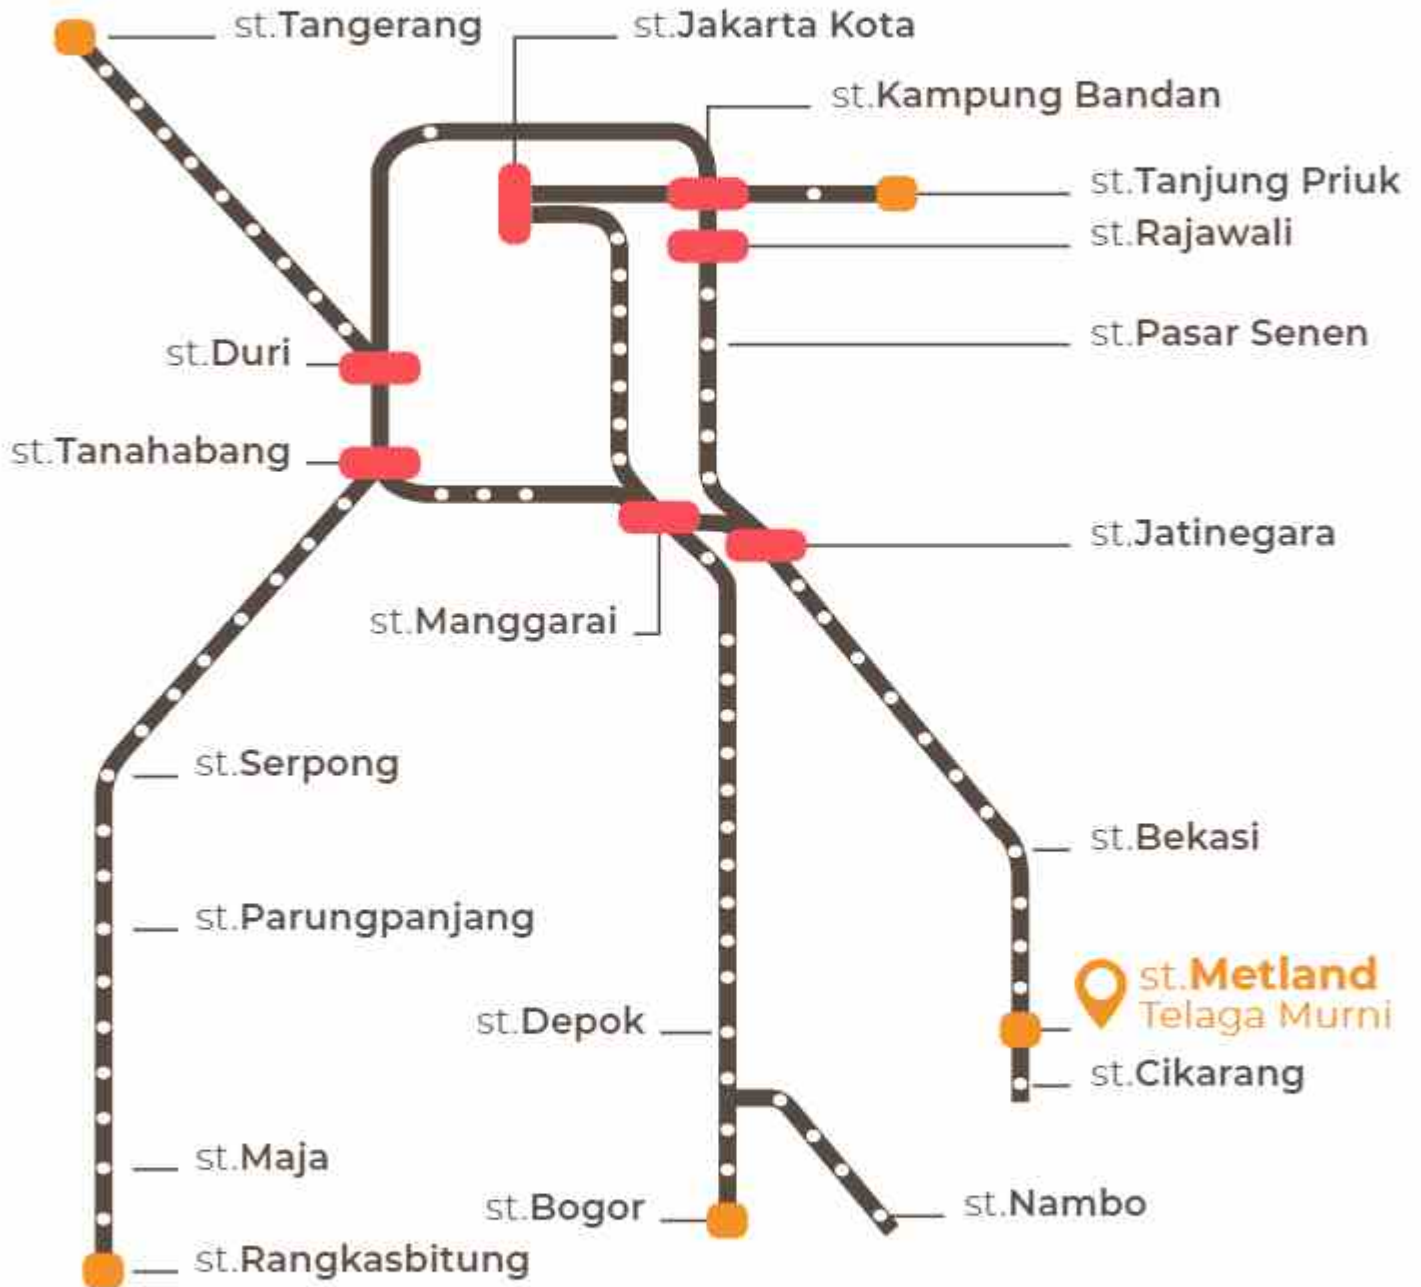

TOD

Transit Oriented Development (TOD) merupakan konsep kawasan yang terintegrasi langsung ke transportasi umum di dekat perumahan, area bisnis, perkantoran, dan ruang terbuka publik yang memudahkan Metland People dalam beraktivitas.

Lokasi dengan akses yang mudah untuk menuju pusat aktivitas

Information :

- FUTURE HIGH SPEED TRAIN
- FUTURE LRT
- FUTURE MRT
- COMMUTER LINE

Area Facilities

#SemuaBerawalDariRumah

Area Facilities

Setiap sudut untuk memenuhi kebutuhanmu

Bukan sekedar keamanan serta kenyamanan,
tawa riangmu juga adalah impian kami.

#SemuaBerawalDariRumah

Fasilitas Transportasi

Stasiun KRL Metland Telaga Murni di area rumahmu.
Mendukung penghematan bahan bakar Metland People
dengan kemudahan akses menuju pusat kota.

± 5 Menit Perjalanan

± 10 Menit dari pintu tol Telaga Asih

Jalur KRL

Fasilitas Kesehatan

RS Hermina siap siaga 24 jam melayani Metland People saat mengalami gangguan kesehatan.

 ± 5 Menit Perjalanan

 24 Jam