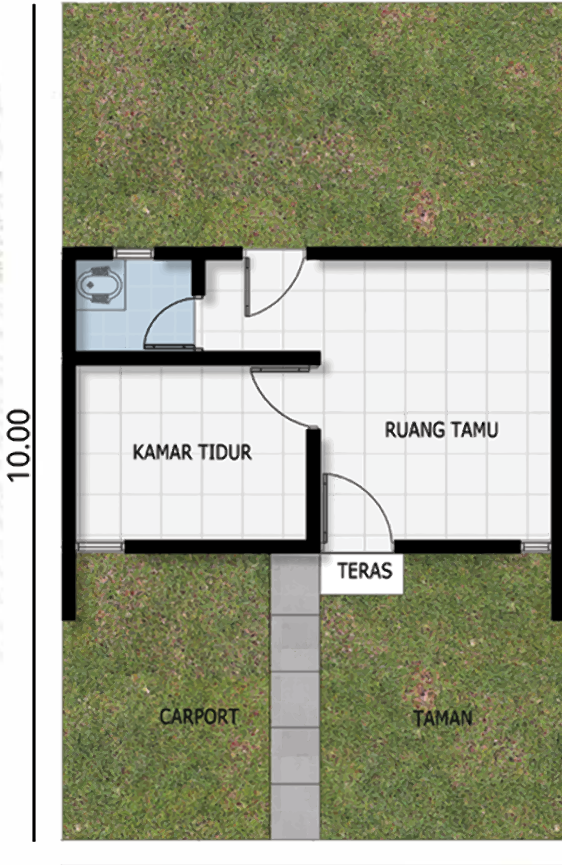

NEW
**TIPE
CHERRY**

Dirancang bagi Anda yang muda dinamis serta aktif siap untuk menyongsong tantangan millennial.

6 x 10 Cherry akan selalu mewujudkannya...

LB 22

LT 60

Harga Mulai
Rp180
Jutaan*