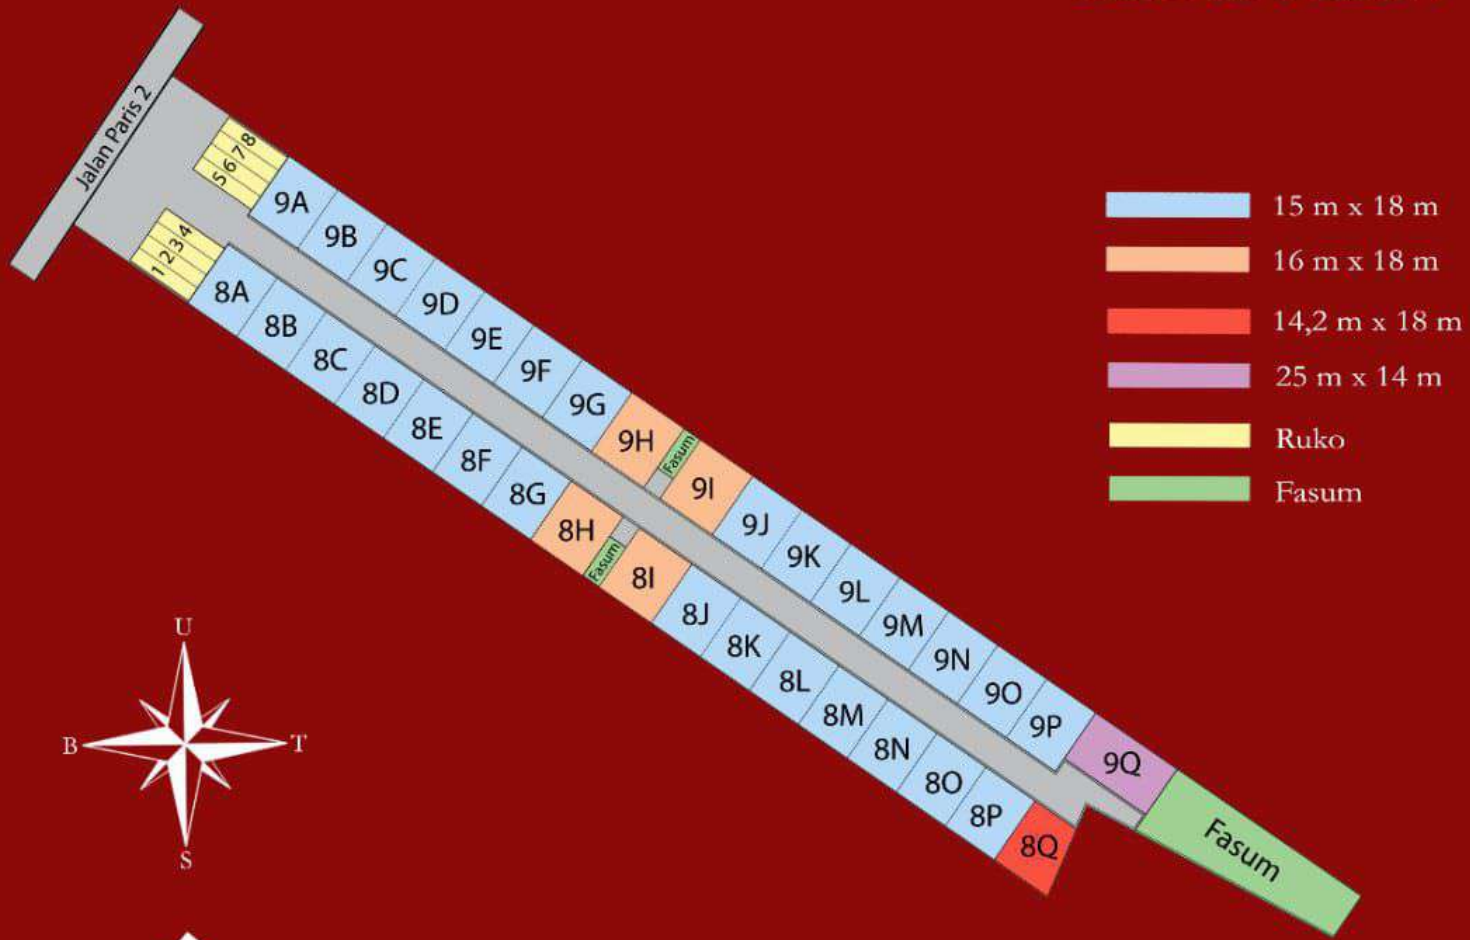

BLOK PLAN

PETA LOKASI

SCAN ME

SCAN ME

Disclaimer : Seluruh Data Yang Tercantum Pada Brosur Ini Berdasarkan Situasi Dan Kondisi Pada Masa Persiapan, Untuk Pengembangan Mutu, Spesifikasi Dan Design Dapat Berubah Sewaktu-Waktu Tanpa Pemberitahuan Terlebih Dahulu Dan Merupakan Hak Penuh Pengembang, Ilustrasi Foto Yang Ditampilkan Hanyalah Merupakan Contoh Dan Bukan Bagian Dari Perjanjian Jual Beli Tertulis Ataupun Alat Pembuktian Hukum