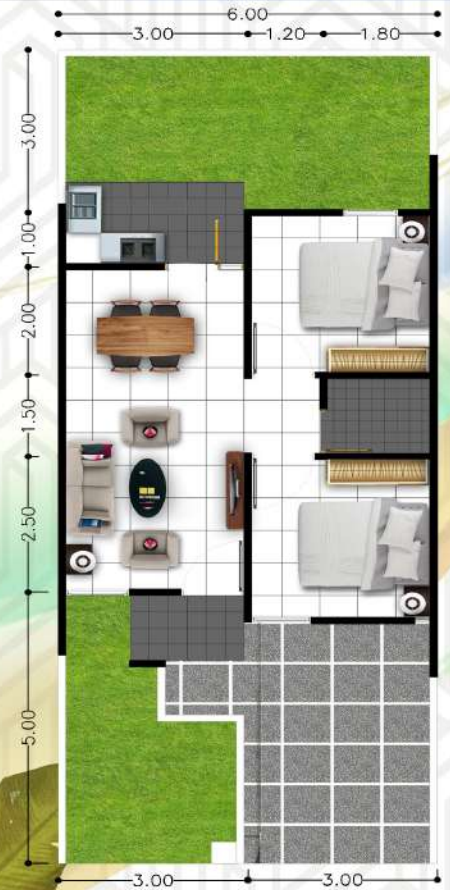

Tipe Leonis  
 LB : 47 m<sup>2</sup> LT : 90 m<sup>2</sup>  
**Denah**

-  2 Kamar Tidur
-  1 Kamar Mandi
-  1 Carport

Tipe Arion  
 LB : 48 m<sup>2</sup> LT : 90 m<sup>2</sup>  
**Denah**

-  2 Kamar Tidur
-  1 Kamar Mandi
-  1 Carport

*Tipe Lyra*

**LB : 75 m<sup>2</sup> LT : 135 m<sup>2</sup> Denah**

-  **3**  
Kamar Tidur
-  **2**  
Kamar Mandi
-  **2**  
Carport

Lokasi proyek & marketing gallery :  
Jl. Bypass Soekarno-Hatta KM 12 (samping RS.  
Ernaldi Bahar) Palembang