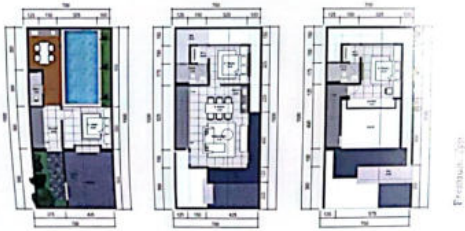

the PRIVE

6 X 12

Premium Type
Build 123 / Land 72

6 X 12

Standard Type
Build 113 / Land 72