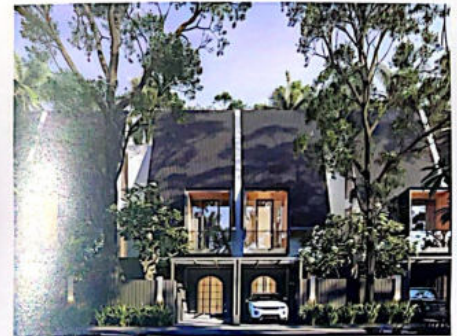

the PRIVE

6 X 12

Premium Type
Build 123 / Land 72

6 X 12

Standard Type
Build 113 / Land 72