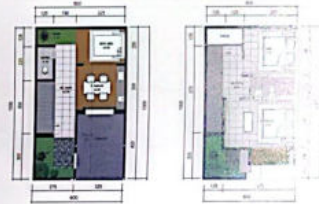

the PRIVE

6 X 12

Premium Type
Build 123 / Land 72

6 X 12

Standard Type
Build 113 / Land 72