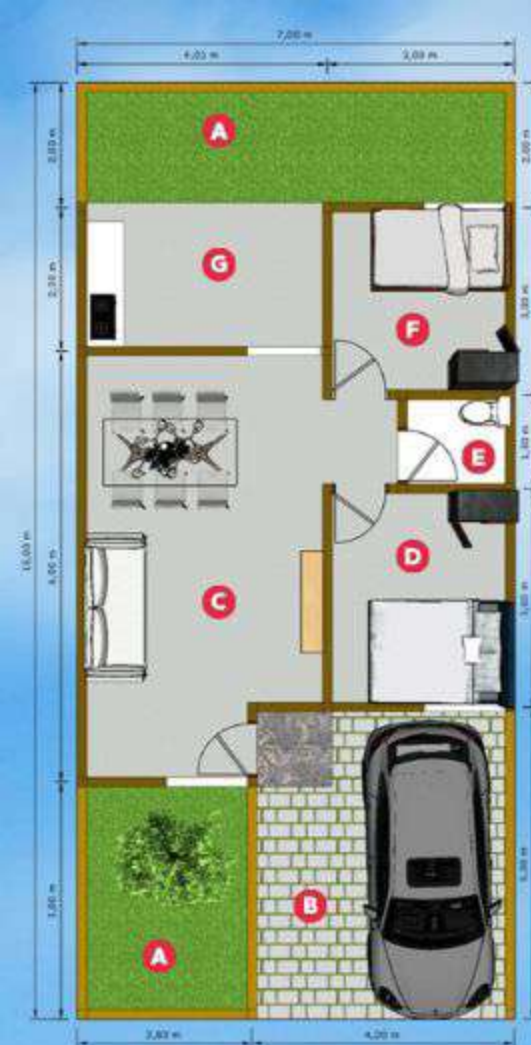

Pesona Mekar Asri

- Masjid & Playground
- Keamanan 24 Jam
- View Pegunungan
- Dekat Sekolah SD SMP
- Dekat ATM & Minimarket
- Dekat Rumah Sakit

Our Project :

Harga sudah termasuk pajak (BPHTB, PPN, AJB, dll)

@pesona.mekarasri

@pesona.mekarasri

7X15 M Type 50

Keterangan :

- A Taman
- B Car Port
- C Ruang Keluarga
- D Kamar Utama
- E Toilet
- F Kamar Anak
- G Dapur

6X15 M Type 45

Keterangan :

- A Taman
- B Car Port
- C Ruang Keluarga
- D Kamar Utama
- E Toilet
- F Kamar Anak
- G Dapur

6X12 M Type 36

Keterangan :

- A Taman
- B Car Port
- C Ruang Keluarga
- D Kamar Utama
- E Toilet
- F Kamar Anak
- G Dapur

Spesifikasi

Rangka Atap	: Baja Ringan	Pasangan dinding	: Bata Ringan (Leibel)
Penutup Atap	: Genteng Cisangkan	Pondasi	: Batu kali
Cat Dinding	: Jotun	Lantai Utama	: Granit 60x60
Plafond	: Rangka Hollow, Gypsum	Lantai Teras	: Keramik anti slip 40x40
Kusen	: Meranti	Lantai Kamar Mandi	: Keramik 25x25
Senitair	: Kloset Duduk Volk	Dinding Kamar Mandi	: Keramik 25x40
Daya Listrik	: 1300 Watt	Daun Pintu	: Double Teakwood Finish Lapis HPL
Instalasi Air Bersih	: PDAM		