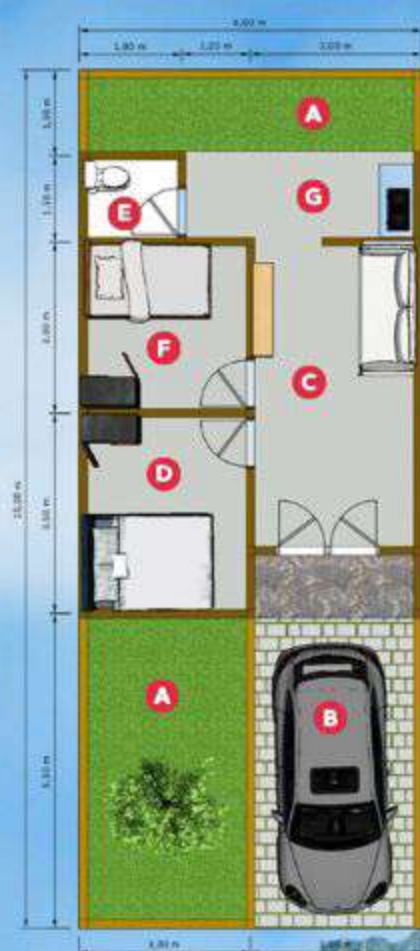

@pesona.mekarasri

@pesona.mekarasri

7X15 M Type 50

Keterangan :

- A Taman
- B Car Port
- C Ruang Keluarga
- D Kamar Utama
- E Toilet
- F Kamar Anak
- G Dapur

6X15 M Type 45

Keterangan :

- A Taman
- B Car Port
- C Ruang Keluarga
- D Kamar Utama
- E Toilet
- F Kamar Anak
- G Dapur

6X12 M Type 36

Keterangan :

- A Taman
- B Car Port
- C Ruang Keluarga
- D Kamar Utama
- E Toilet
- F Kamar Anak
- G Dapur

Spesifikasi

Rangka Atap	: Baja Ringan	Pasangan dinding	: Bata Ringan (Leibel)
Penutup Atap	: Genteng Cisangkan	Pondasi	: Batu kali
Cat Dinding	: Jotun	Lantai Utama	: Granit 60x60
Plafond	: Rangka Hollow, Gypsum	Lantai Teras	: Keramik anti slip 40x40
Kusen	: Meranti	Lantai Kamar Mandi	: Keramik 25x25
Senitair	: Kloset Duduk Volk	Dinding Kamar Mandi	: Keramik 25x40
Daya Listrik	: 1300 Watt	Daun Pintu	: Double Teakwood Finish Lapis HPL
Instalasi Air Bersih	: PDAM		