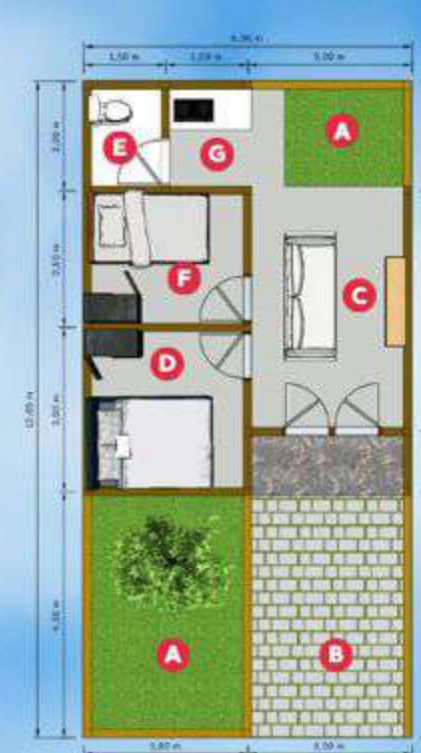

@pesona.mekarasri

@pesona.mekarasri

7X15 M Type 50

Keterangan :

- A Taman
- B Car Port
- C Ruang Keluarga
- D Kamar Utama
- E Toilet
- F Kamar Anak
- G Dapur

6X15 M Type 45

Keterangan :

- A Taman
- B Car Port
- C Ruang Keluarga
- D Kamar Utama
- E Toilet
- F Kamar Anak
- G Dapur

6X12 M Type 36

Keterangan :

- A Taman
- B Car Port
- C Ruang Keluarga
- D Kamar Utama
- E Toilet
- F Kamar Anak
- G Dapur

Spesifikasi

Rangka Atap	: Baja Ringan	Pasangan dinding	: Bata Ringan (Leibel)
Penutup Atap	: Genteng Cisangkan	Pondasi	: Batu kali
Cat Dinding	: Jotun	Lantai Utama	: Granit 60x60
Plafond	: Rangka Hollow, Gypsum	Lantai Teras	: Keramik anti slip 40x40
Kusen	: Meranti	Lantai Kamar Mandi	: Keramik 25x25
Senitair	: Kloset Duduk Volk	Dinding Kamar Mandi	: Keramik 25x40
Daya Listrik	: 1300 Watt	Daun Pintu	: Double Teakwood Finish Lapis HPL
Instalasi Air Bersih	: PDAM		