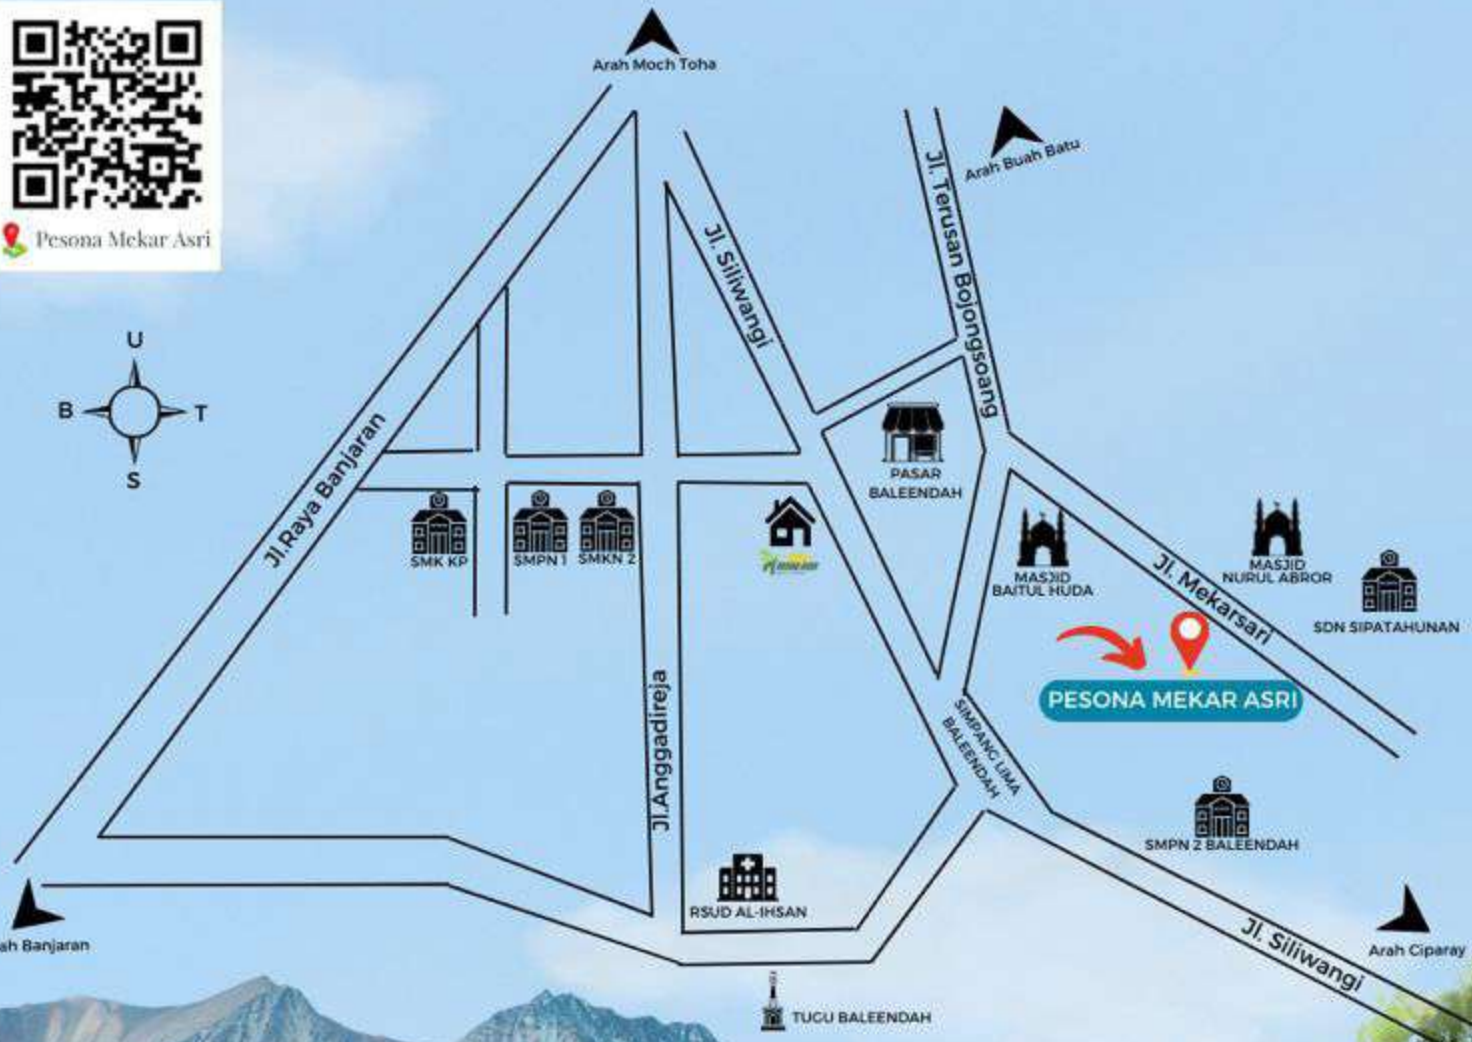

Pesona Mekar Asri

- Masjid & Playground
- Keamanan 24 Jam
- View Pegunungan
- Dekat Sekolah SD SMP
- Dekat ATM & Minimarket
- Dekat Rumah Sakit

Our Project :

Harga sudah termasuk pajak (BPHTB, PPN, AJB, dll)

Sertifikat, IMB & PBB Lengkap

BEST PRICE

Dua Putri Mitra Utama
PRESENT

PESONA MEKAR ASRI RESIDENCE

Rumah masa depan untuk keluarga anda.

KANTOR PEMASARAN

Jl. Mekar Sari - Kec. Baleendah
(Sebrang Masjid Nurul Abror)