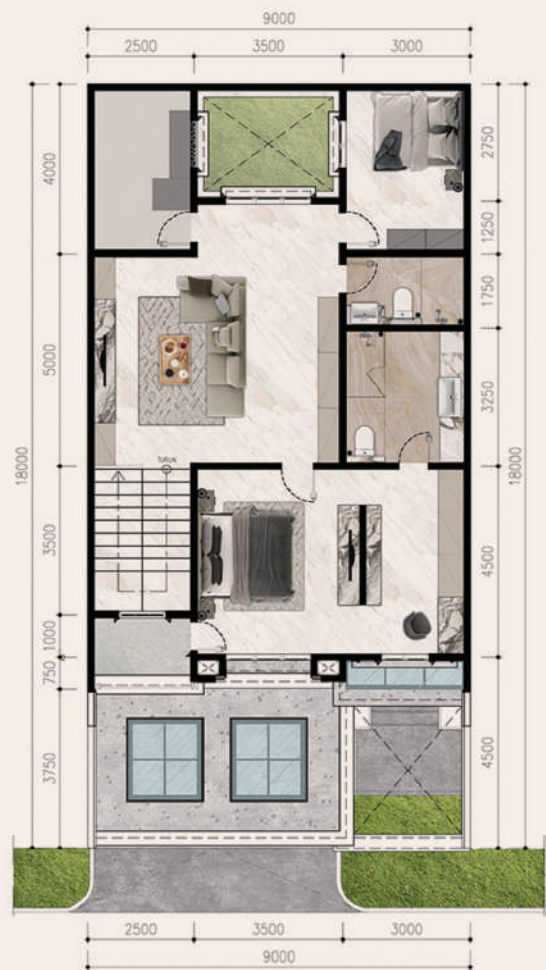

JUMEIRA

TYPE 225

Jelajahi keindahan Middle East di tengah kota Malang dengan perumahan eksklusif dari Permatajingga! Rumah mewah 3 kamar tidur, 3 kamar mandi, mushola istimewa, dan 2 ruang keluarga. Dengan luas 225 M², hadirkan keanggunan Middle East dalam setiap ruang. Kesempurnaan hidup mewah menanti Anda. Segera miliki keindahan ini di perumahan Permatajingga.

Luas Bangunan : **225 M²**

Luas Tanah : **162 M²**

2	3	3
2	1	2