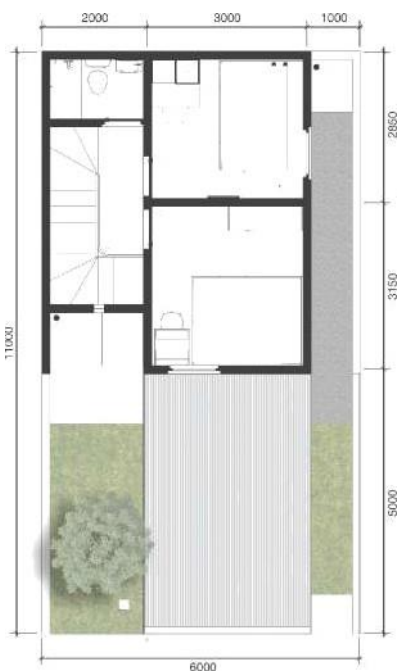

'1 flirt 11 L'tJl.tJ11

TIPE GOLD

Upgradeable
sampai maks. 3
Kamar Tidur

2 LANTAI | LB 56 m² | LT 66-105 m²

Varian : Standar | Hoek

Kamor Tidur (KT) : 2

?{ Dapur : 1

:- Kamar Mandi (KM) : 2

Carport : 1

Ruang Tomu: 1

!,@ Tamon Depan : 1

Working Space : 1

Pintu Camping : 1