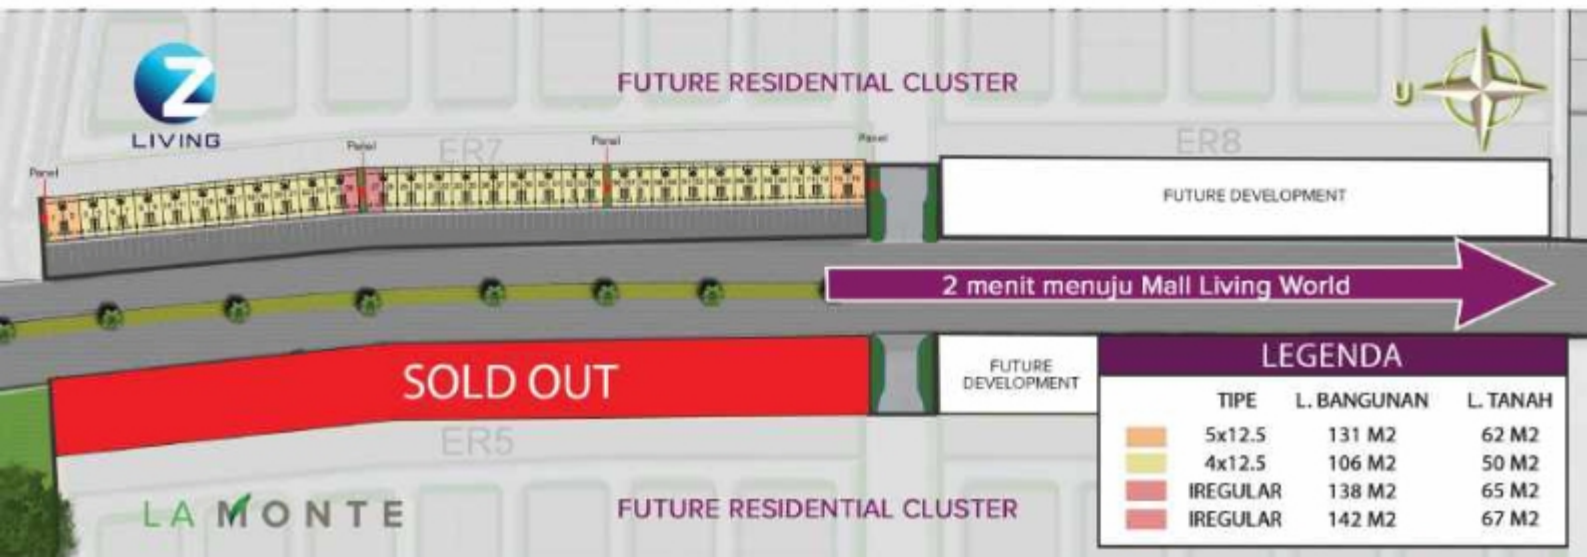

informa
FURNISHINGS WITH Style

TOYS KINGDOM
Creating Smiles

pendopo
Rantai Bank dan Kompleks Selamatan

Chatime
Good Tea Good Time 好茶好时

pet kingdom

KONSEP RUKO 3 LANTAI + MEZZANINE LEVEL

Dapat dikembangkan menjadi 4 lantai, serta area parkir yg luas dengan row jalan 30 m

Type : 106 / 50

DENAH LANTAI 1

DENAH LANTAI MEZZANINE

DENAH LANTAI 2

DENAH LANTAI 3

Type : 131 / 62

DENAH LANTAI 1

DENAH LANTAI MEZZANINE

DENAH LANTAI 2

DENAH LANTAI 3

1 minute to West Gate

Visit Our Marketing Gallery
Jl. Celebration Boulevard Kav. 1
Tambun Selatan, Bekasi, Jawa Barat
17510 - Indonesia

www.grandwisatabekasi.com

Tol Jakarta - Cikampek