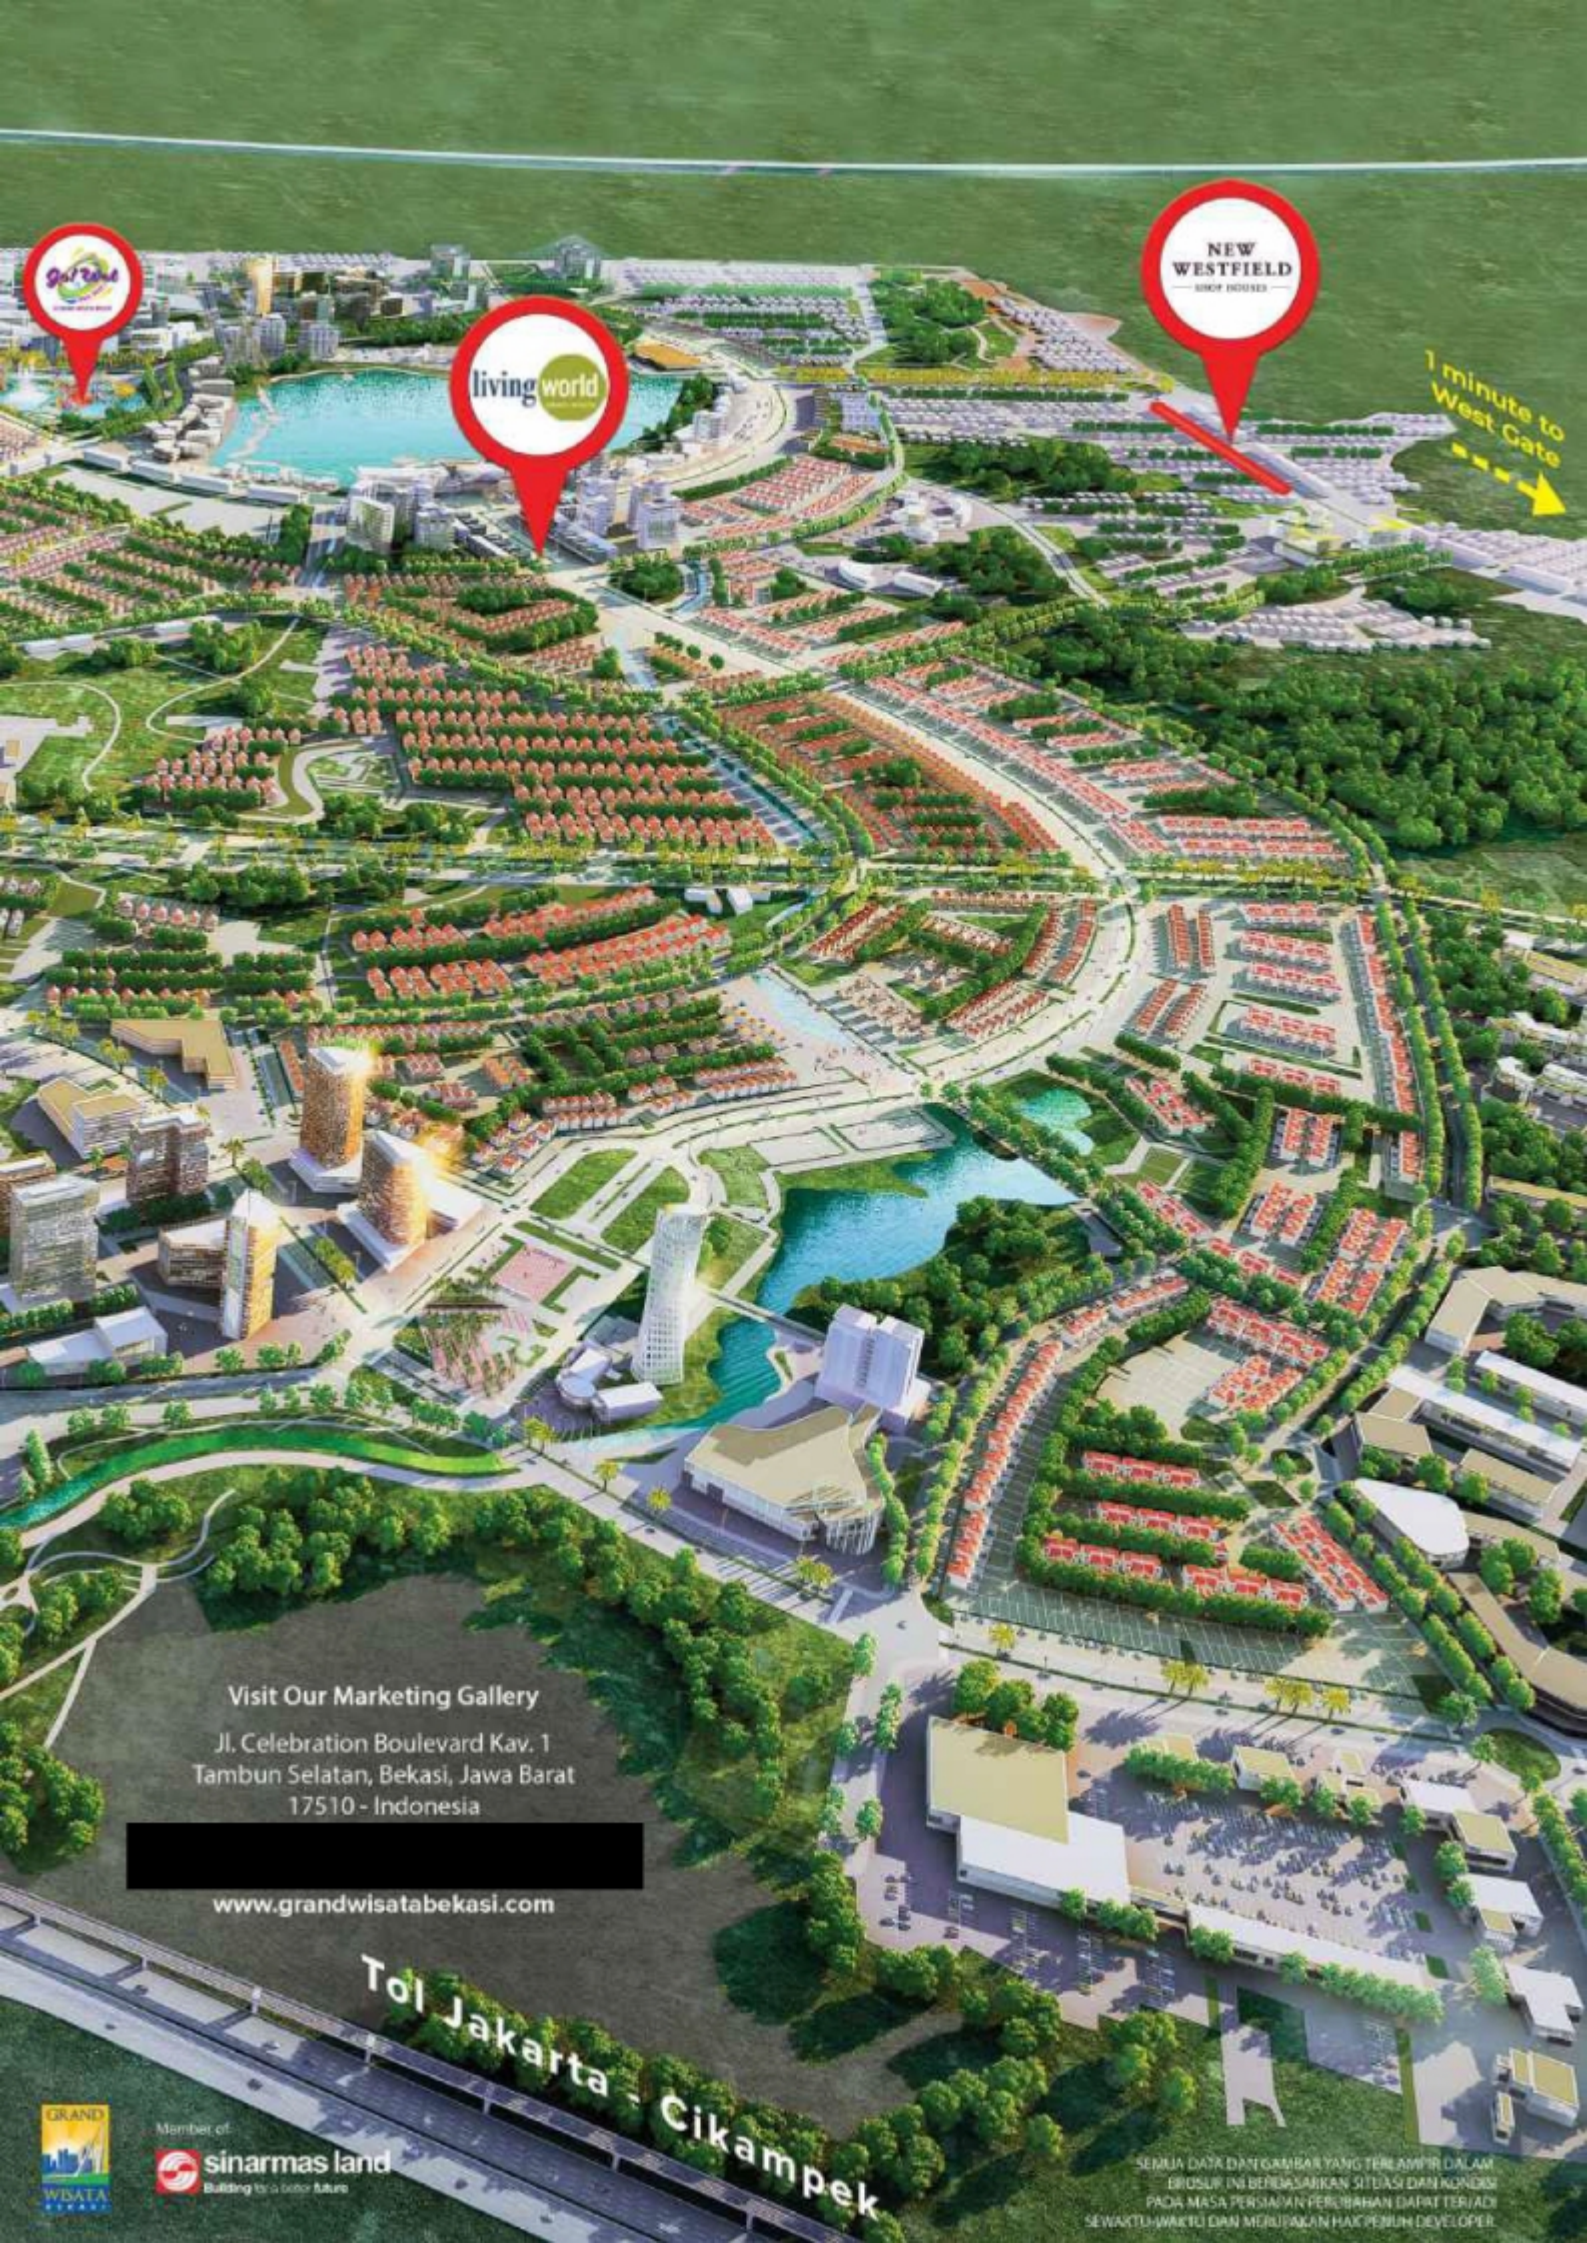

informa
FURNISHINGS WITH Style

TOYS KINGDOM
Creating Smiles

pendopo
Rantai Bank dan Kompleks Selamatan

Chatime
Good Tea Good Time 好茶好时

pet kingdom

KONSEP RUKO 3 LANTAI + MEZZANINE LEVEL

Dapat dikembangkan menjadi 4 lantai, serta area parkir yg luas dengan row jalan 30 m

Type : 106 / 50

DENAH LANTAI 1

DENAH LANTAI MEZZANINE

DENAH LANTAI 2

DENAH LANTAI 3

Type : 131 / 62

DENAH LANTAI 1

DENAH LANTAI MEZZANINE

DENAH LANTAI 2

DENAH LANTAI 3

1 minute to West Gate

Visit Our Marketing Gallery
Jl. Celebration Boulevard Kav. 1
Tambun Selatan, Bekasi, Jawa Barat
17510 - Indonesia

www.grandwisatabekasi.com

Tol Jakarta - Cikampek