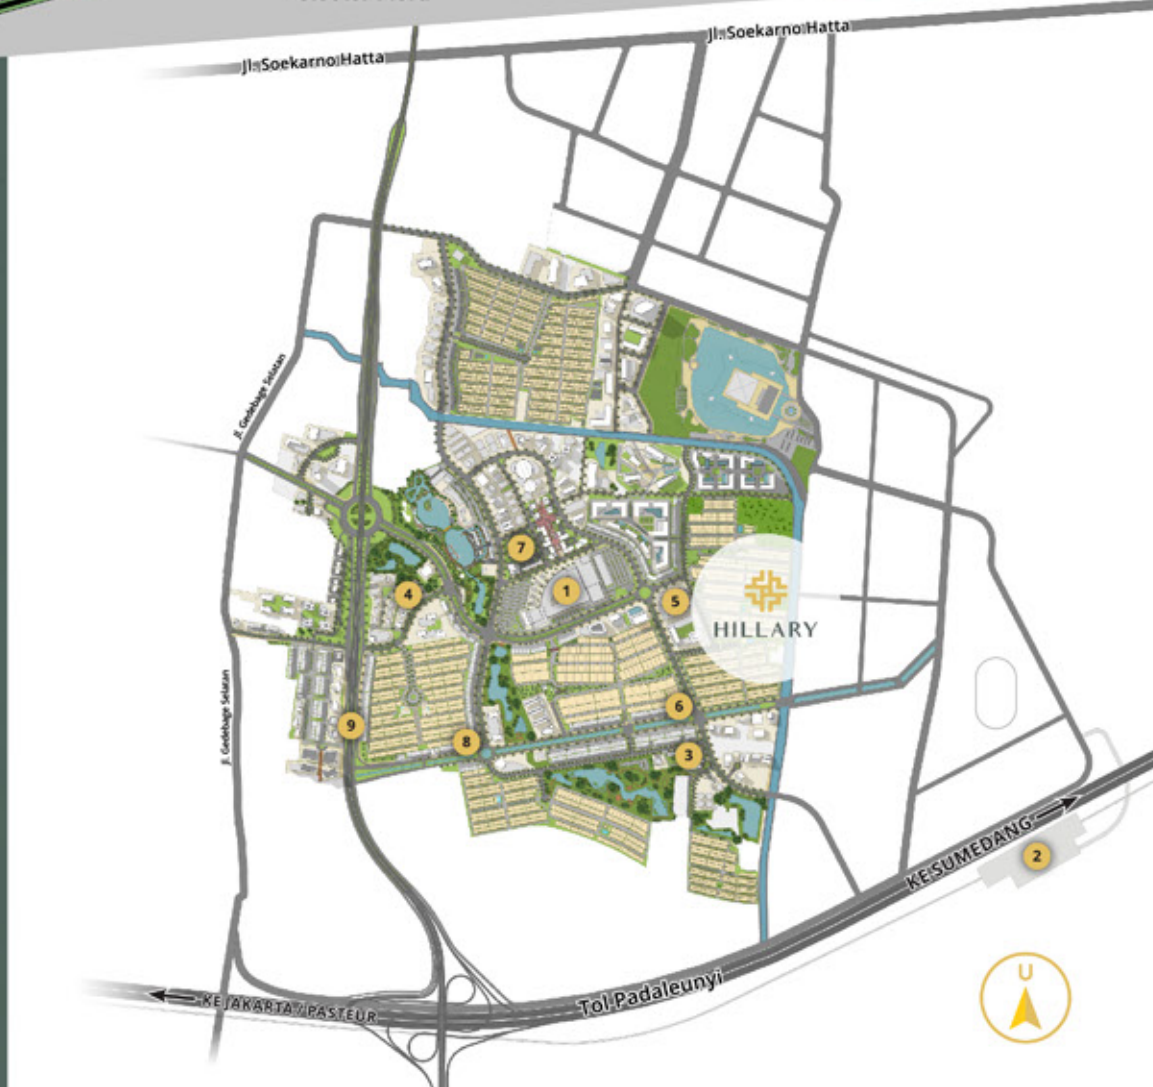

MASTERPLAN

1. Summarecon Mall Bandung
2. Stasiun Tegalluar Kereta Cepat Jakarta-Bandung
3. Sekolah Islam Al-Azhar
4. Setiabudhi Supermarket
5. RS Santo Borromeus
6. Gerai Pelayanan Publik (GPP)
7. ITB Science Techno Park
8. Town Management
9. Gerbang Tol KM 149 Padaleunyi

Hailey 10x20 Standard

LUAS TANAH **200m²** LUAS BANGUNAN **151m²**

🚗 2 🛏️ 3+1 🚿 3+1

Hailey 10x20 Premium

LUAS TANAH **200m²** LUAS BANGUNAN **200m²**

🚗 2 🛏️ 5+1 🚿 4+1

Lantai 1

Lantai 2