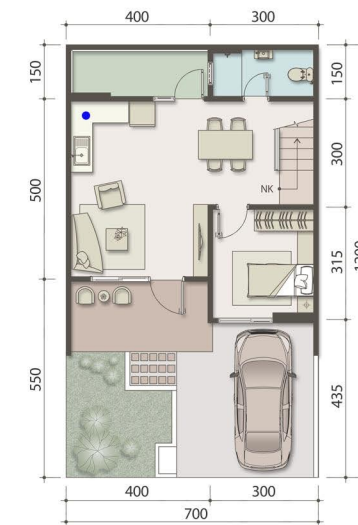

Attic B

Attic A

7x12

LANTAI 1

LANTAI 2

7X12 DELUXE

LT : 84 m²
LB : 92 m²

🛏️ 3 🚿 2 🚗 1

- Meja dapur beton tidak termasuk, Instalasi sudah disiapkan
- * Fasad & denah menyesuaikan pilihan tampak depan

LANTAI 1

LANTAI 2

7X12 PREMIUM 1 ATTIC

LT : 84 m²
LB : 144 m²

🛏️ 3 🚿 3 🚗 1 🏠 1

LANTAI 1

LANTAI 2