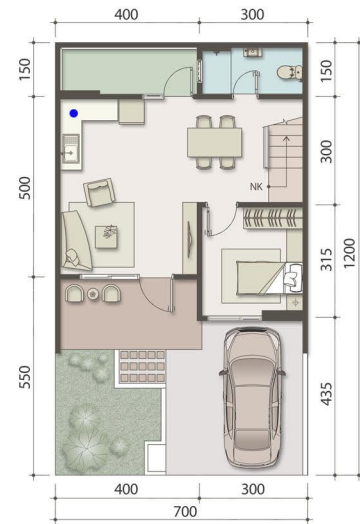

Attic B

Attic A

7x12

LANTAI 1

LANTAI 2

7X12 DELUXE

LT : 84 m²
LB : 92 m²

🛏️ 3 🚿 2 🚗 1

- Meja dapur beton tidak termasuk, Instalasi sudah disiapkan
- * Fasad & denah menyesuaikan pilihan tampak depan

LANTAI 1

LANTAI 2

7X12 PREMIUM 1 ATTIC

LT : 84 m²
LB : 144 m²

🛏️ 3 🚿 3 🚗 1 🏠 1

LANTAI 1

LANTAI 2

7X12 PREMIUM 2 ATTIC

LT : 84 m²
LB : 144 m²

🛏️ 4 🚿 3 🚗 1 🏠 1

LANTAI 1

LANTAI 2

7X12 PREMIUM 3 ATTIC

LT : 84 m²
LB : 144 m²

🛏️ 3 🚿 4 🚗 1 🏠 1