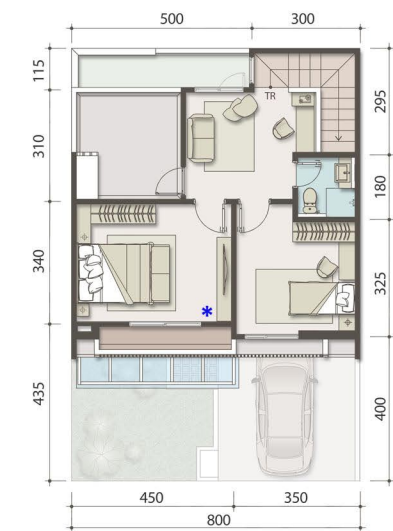

8x12

LANTAI 1

LANTAI 2

8X12 DELUXE

LT : 96 m²
LB : 105 m²

🚗 3 🚲 2 🚲 1

- Meja dapur beton tidak termasuk, Instalasi sudah disiapkan
- * Fasad & denah menyesuaikan pilihan tampak depan

LANTAI 1

LANTAI 2

8X12 PREMIUM 1 ATTIC

LT : 96 m²
LB : 161 m²

🛏️ 3 🚿 3 🚗 1 🏠 1

LANTAI 1

LANTAI 2

8X12 PREMIUM 2 ATTIC

LT : 96 m²
LB : 161 m²