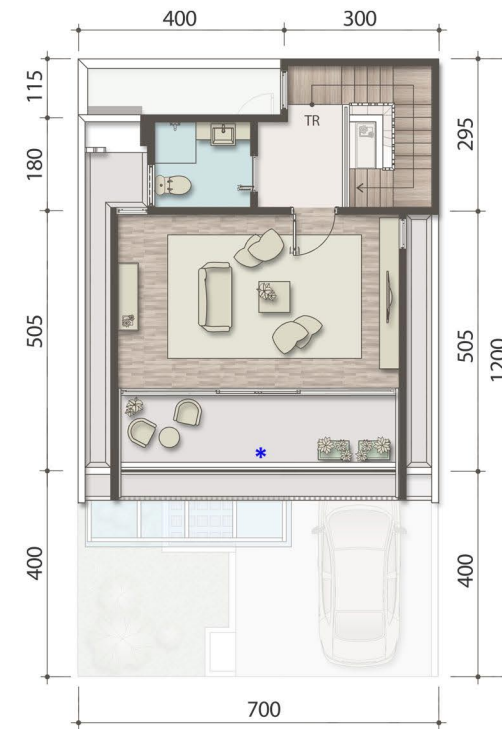

ATTIC A

LANTAI ATTIC