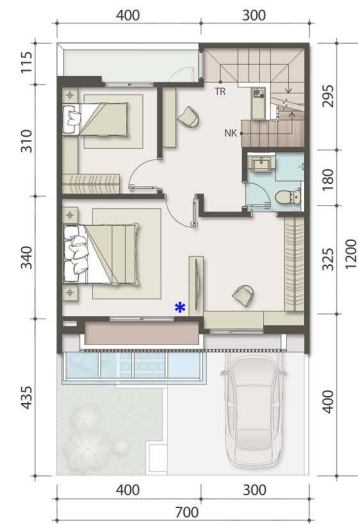

Attic B

Attic A

7x12

LANTAI 1

LANTAI 2

7X12 DELUXE

LT : 84 m²
LB : 92 m²

🛏️ 3 🚿 2 🚗 1

- Meja dapur beton tidak termasuk, Instalasi sudah disiapkan
- * Fasad & denah menyesuaikan pilihan tampak depan

LANTAI 1

LANTAI 2

7X12 PREMIUM 1 ATTIC

LT : 84 m²
LB : 144 m²

🛏️ 3 🚿 3 🚗 1 🏠 1

LANTAI 1

LANTAI 2