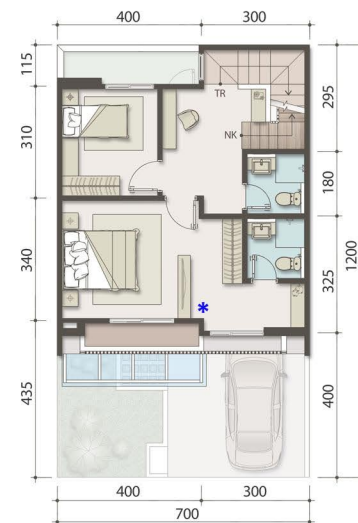

Attic B

Attic A

7x12

LANTAI 1

LANTAI 2

7X12 DELUXE

LT : 84 m²
LB : 92 m²

🛏️ 3 🚿 2 🚗 1

- Meja dapur beton tidak termasuk, Instalasi sudah disiapkan
- * Fasad & denah menyesuaikan pilihan tampak depan

LANTAI 1

LANTAI 2

7X12 PREMIUM 1 ATTIC

LT : 84 m²
LB : 144 m²

🛏️ 3 🚿 3 🚗 1 🏠 1

LANTAI 1

LANTAI 2

7X12 PREMIUM 2 ATTIC

LT : 84 m²
LB : 144 m²

🛏️ 4 🚿 3 🚗 1 🏠 1

LANTAI 1

LANTAI 2

7X12 PREMIUM 3 ATTIC

LT : 84 m²
LB : 144 m²

🛏️ 3 🚿 4 🚗 1 🏠 1