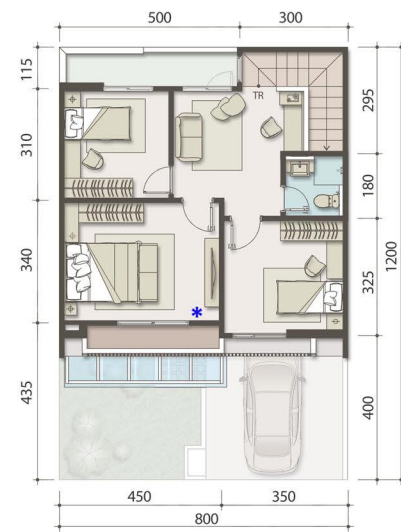

LANTAI 2

8X12 PREMIUM 1 ATTIC

LT : 96 m²
LB : 161 m²

🛏️ 3 🚿 3 🚗 1 🏠 1

LANTAI 1

LANTAI 2

8X12 PREMIUM 2 ATTIC

LT : 96 m²
LB : 161 m²

🛏️ 4 🚿 3 🚗 1 🏠 1

LANTAI 1

LANTAI 2

8X12 PREMIUM 3 ATTIC

LT : 96 m²
LB : 161 m²

🛏️ 3 🚿 4 🚗 1 🏠 1

- Meja dapur beton tidak termasuk, Instalasi sudah disiapkan
- * Fasad & denah menyesuaikan pilihan tampak depan