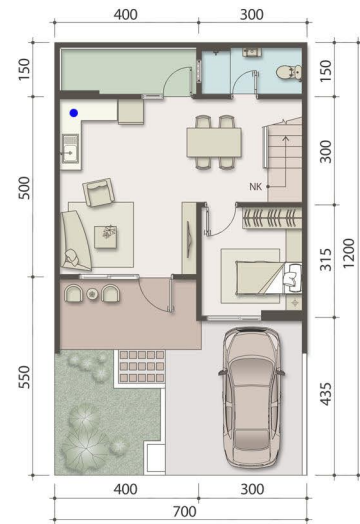

Attic B

Attic A

7x12

LANTAI 1

LANTAI 2

7X12 DELUXE

LT : 84 m²
LB : 92 m²

🛏️ 3 🚿 2 🚗 1

- Meja dapur beton tidak termasuk, Instalasi sudah disiapkan
- * Fasad & denah menyesuaikan pilihan tampak depan

LANTAI 1

LANTAI 2

7X12 PREMIUM 1 ATTIC

LT : 84 m²
LB : 144 m²

🛏️ 3 🚿 3 🚗 1 🏠 1

LANTAI 1

LANTAI 2

7X12 PREMIUM 2 ATTIC

LT : 84 m²
LB : 144 m²

🛏️ 4 🚿 3 🚗 1 🏠 1

LANTAI 1

LANTAI 2

7X12 PREMIUM 3 ATTIC

LT : 84 m²
LB : 144 m²

🛏️ 3 🚿 4 🚗 1 🏠 1