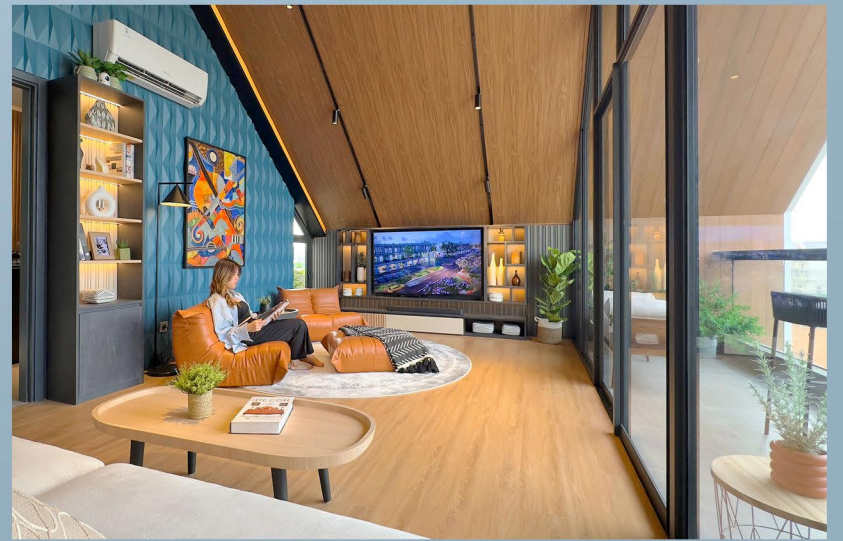

Flexible Spaces

Cluster Strozzi memiliki keistimewaan dengan keberadaan **attic** yang memaksimalkan penggunaan ruang hunian dengan pilihan yang fleksibel sesuai peruntukan ruang yang diinginkan.

Cluster Strozzi dilengkapi dengan *integrated smart home system* dan pemasangan *solar panel* untuk kenyamanan hunian.

- Smart Switch
- Smart Socket
- Indoor/Outdoor Smart CCTV
- Door Sensor
- Smart Door Lock
- Smart IR
- Smart Screen
- Solar Panel

Attic A