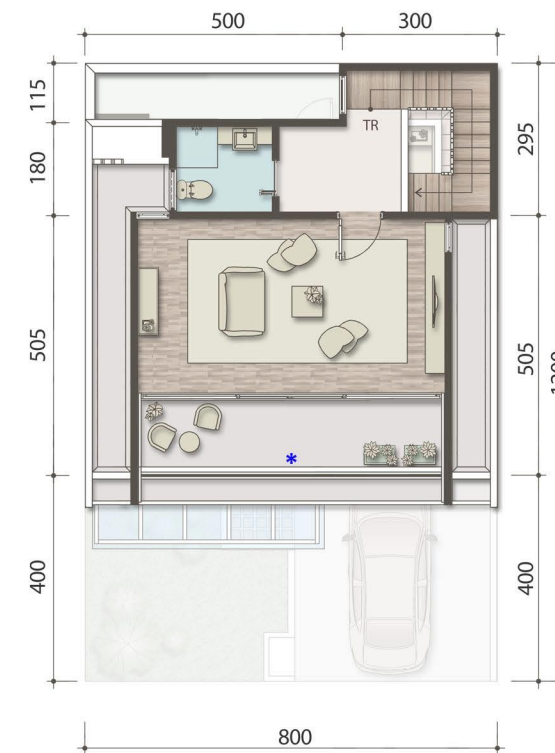

LANTAI 2

8X12 PREMIUM 1 ATTIC

LT : 96 m²
LB : 161 m²

🛏️ 3 🚿 3 🚗 1 🏠 1

LANTAI 1

LANTAI 2

8X12 PREMIUM 2 ATTIC

LT : 96 m²
LB : 161 m²

🛏️ 4 🚿 3 🚗 1 🏠 1

LANTAI 1

LANTAI 2

8X12 PREMIUM 3 ATTIC

LT : 96 m²
LB : 161 m²

🛏️ 3 🚿 4 🚗 1 🏠 1

- Meja dapur beton tidak termasuk, Instalasi sudah disiapkan
- * Fasad & denah menyesuaikan pilihan tampak depan

ATTIC A

LANTAI ATTIC

ATTIC B

LANTAI ATTIC

LANTAI 1

LANTAI 2

**8X12
PREMIUM 1
HOOK ATTIC**

LT : VAR m²
LB : 161 m²