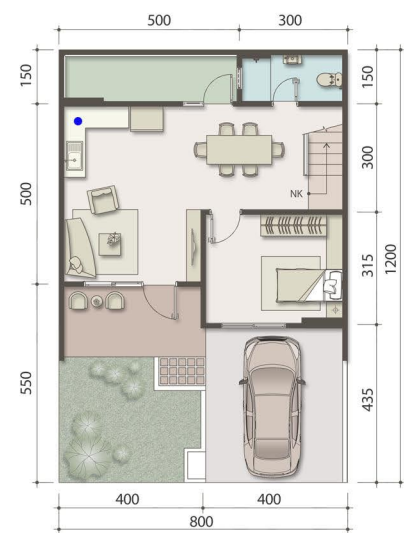

8x12

LANTAI 1

LANTAI 2

8X12 DELUXE

LT : 96 m²
LB : 105 m²

🚗 3 🚲 2 🚲 1

- Meja dapur beton tidak termasuk, Instalasi sudah disiapkan
- * Fasad & denah menyesuaikan pilihan tampak depan

LANTAI 1

LANTAI 2

8X12 PREMIUM 1 ATTIC

LT : 96 m²
LB : 161 m²

🛏️ 3 🚿 3 🚗 1 🏠 1

LANTAI 1

LANTAI 2

8X12 PREMIUM 2 ATTIC

LT : 96 m²
LB : 161 m²

🛏️ 4 🚿 3 🚗 1 🏠 1

LANTAI 1

LANTAI 2

8X12 PREMIUM 3 ATTIC

LT : 96 m²
LB : 161 m²

🛏️ 3 🚿 4 🚗 1 🏠 1

- Meja dapur beton tidak termasuk, Instalasi sudah disiapkan
- * Fasad & denah menyesuaikan pilihan tampak depan