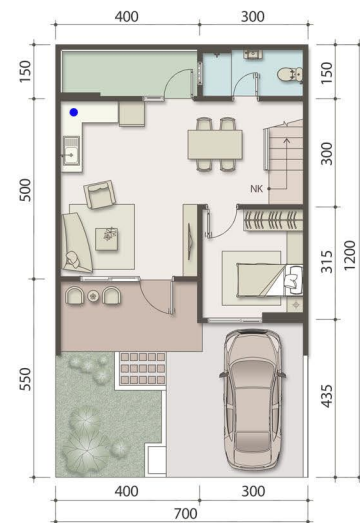

Attic B

Attic A

7x12

LANTAI 1

LANTAI 2

7X12 DELUXE

LT : 84 m²
LB : 92 m²

🛏️ 3 🚿 2 🚗 1

- Meja dapur beton tidak termasuk, Instalasi sudah disiapkan
- * Fasad & denah menyesuaikan pilihan tampak depan

LANTAI 1

LANTAI 2

7X12 PREMIUM 1 ATTIC

LT : 84 m²
LB : 144 m²

🛏️ 3 🚿 3 🚗 1 🏠 1

LANTAI 1

LANTAI 2

7X12 PREMIUM 2 ATTIC

LT : 84 m²
LB : 144 m²

🛏️ 4 🚿 3 🚗 1 🏠 1

LANTAI 1

LANTAI 2

7X12 PREMIUM 3 ATTIC

LT : 84 m²
LB : 144 m²

🛏️ 3 🚿 4 🚗 1 🏠 1