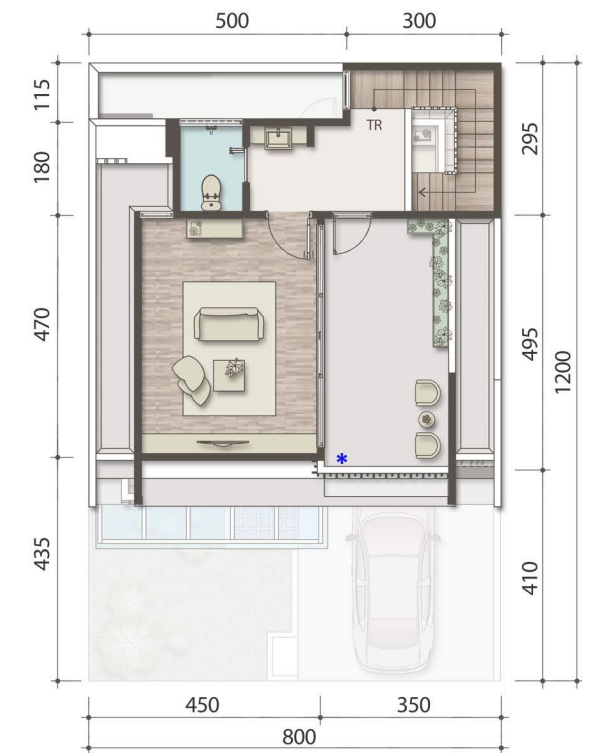

LANTAI 2

8X12 PREMIUM 1 ATTIC

LT : 96 m²
LB : 161 m²

🛏️ 3 🚿 3 🚗 1 🏠 1

LANTAI 1

LANTAI 2

8X12 PREMIUM 2 ATTIC

LT : 96 m²
LB : 161 m²

🛏️ 4 🚿 3 🚗 1 🏠 1

LANTAI 1

LANTAI 2

8X12 PREMIUM 3 ATTIC

LT : 96 m²
LB : 161 m²

🛏️ 3 🚿 4 🚗 1 🏠 1

- Meja dapur beton tidak termasuk, Instalasi sudah disiapkan
- * Fasad & denah menyesuaikan pilihan tampak depan

ATTIC A

LANTAI ATTIC

ATTIC B

LANTAI ATTIC

LANTAI 1

LANTAI 2

**8X12
PREMIUM 1
HOOK ATTIC**

LT : VAR m²
LB : 161 m²