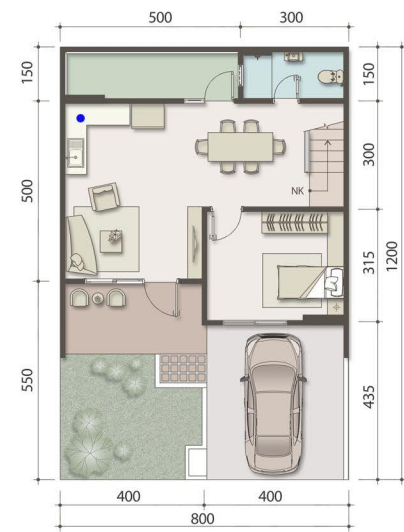

8x12

LANTAI 1

LANTAI 2

8X12 DELUXE

LT : 96 m²
LB : 105 m²

🚗 3 🚲 2 🚲 1

- Meja dapur beton tidak termasuk, Instalasi sudah disiapkan
- * Fasad & denah menyesuaikan pilihan tampak depan

LANTAI 1

LANTAI 2

8X12 PREMIUM 1 ATTIC

LT : 96 m²
LB : 161 m²

🛏️ 3 🚿 3 🚗 1 🏠 1

LANTAI 1

LANTAI 2

8X12 PREMIUM 2 ATTIC

LT : 96 m²
LB : 161 m²