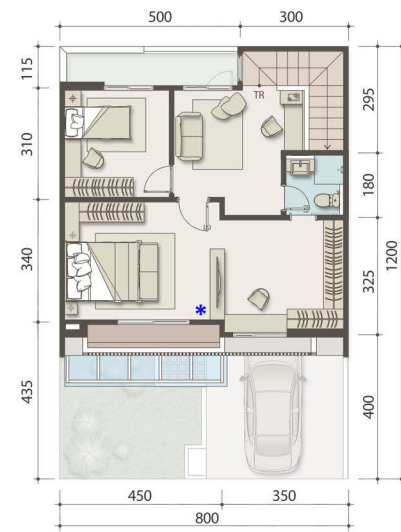

8x12

LANTAI 1

LANTAI 2

8X12 DELUXE

LT : 96 m²
LB : 105 m²

🚗 3 🚲 2 🚲 1

- Meja dapur beton tidak termasuk, Instalasi sudah disiapkan
- * Fasad & denah menyesuaikan pilihan tampak depan

LANTAI 1

LANTAI 2

8X12 PREMIUM 1 ATTIC

LT : 96 m²
LB : 161 m²

🛏️ 3 🚿 3 🚗 1 🏠 1

LANTAI 1

LANTAI 2

8X12 PREMIUM 2 ATTIC

LT : 96 m²
LB : 161 m²