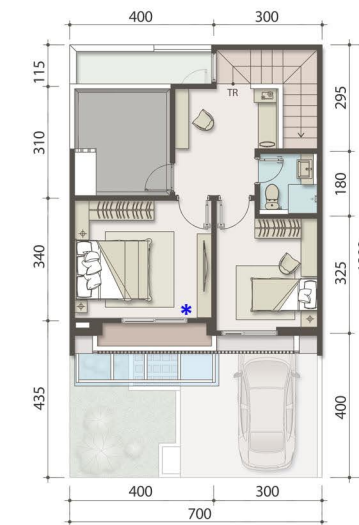

Attic B

Attic A

7x12

LANTAI 1

LANTAI 2

7X12 DELUXE

LT : 84 m²
LB : 92 m²

🛏️ 3 🚿 2 🚗 1

- Meja dapur beton tidak termasuk, Instalasi sudah disiapkan
- * Fasad & denah menyesuaikan pilihan tampak depan

LANTAI 1

LANTAI 2

7X12 PREMIUM 1 ATTIC

LT : 84 m²
LB : 144 m²

🛏️ 3 🚿 3 🚗 1 🏠 1

LANTAI 1

LANTAI 2