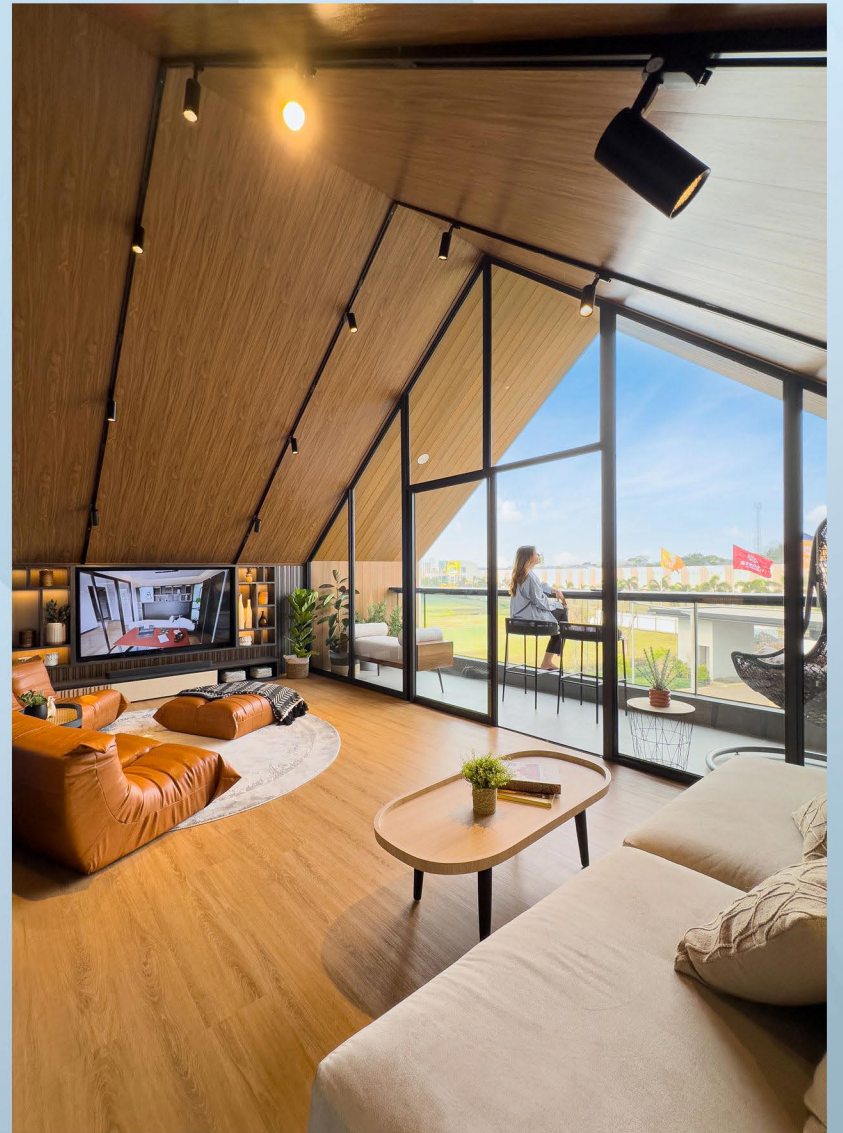

A HOME for Every Occasion

Cluster Strozz mengusung konsep cluster berwawasan **healthy living** dimana ruang terbuka hijau antar hunian ditata dengan baik sebagai sarana beraktivitas dan berolahraga seperti tersedianya kolam renang dengan *clubhouse* serta area *children playground* dan taman. Dengan gaya arsitektur modern minimalis, penempatan *cross ventilation* yang baik memberikan kenyamanan, ketenangan dan hidup sehat untuk penghuninya.