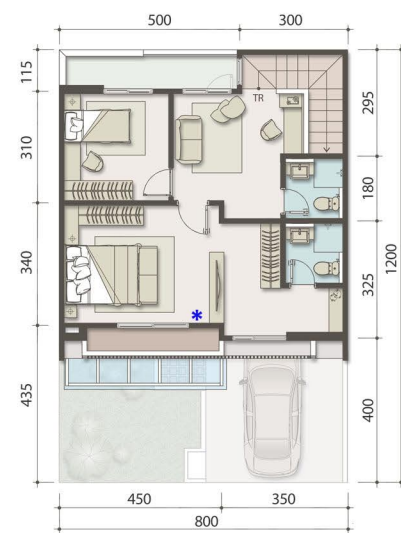

LANTAI 2

8X12 PREMIUM 1 ATTIC

LT : 96 m²
LB : 161 m²

🛏️ 3 🚿 3 🚗 1 🏠 1

LANTAI 1

LANTAI 2

8X12 PREMIUM 2 ATTIC

LT : 96 m²
LB : 161 m²

🛏️ 4 🚿 3 🚗 1 🏠 1

LANTAI 1

LANTAI 2

8X12 PREMIUM 3 ATTIC

LT : 96 m²
LB : 161 m²

🛏️ 3 🚿 4 🚗 1 🏠 1

- Meja dapur beton tidak termasuk, Instalasi sudah disiapkan
- * Fasad & denah menyesuaikan pilihan tampak depan