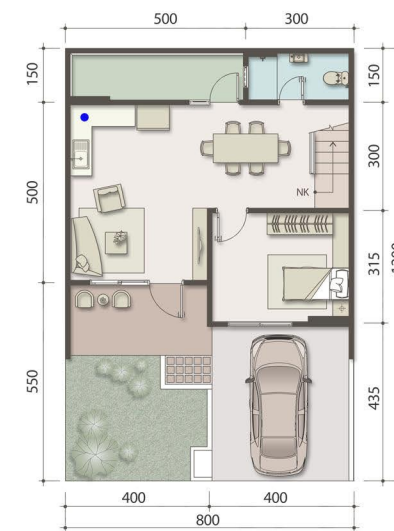

8x12

LANTAI 1

LANTAI 2

8X12 DELUXE

LT : 96 m²
LB : 105 m²

🚗 3 🚲 2 🚲 1

- Meja dapur beton tidak termasuk, Instalasi sudah disiapkan
- * Fasad & denah menyesuaikan pilihan tampak depan

LANTAI 1