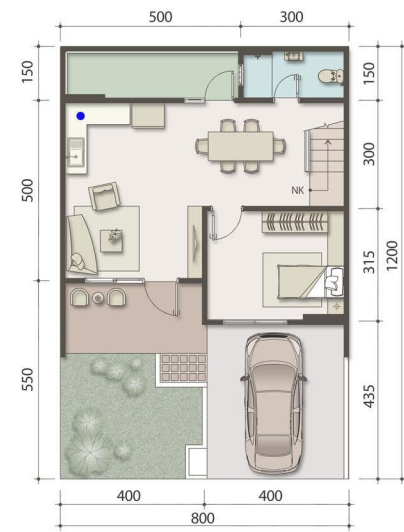

8x12

LANTAI 1

LANTAI 2

8X12 DELUXE

LT : 96 m²
LB : 105 m²

🚗 3 🚲 2 🚲 1

- Meja dapur beton tidak termasuk, Instalasi sudah disiapkan
- * Fasad & denah menyesuaikan pilihan tampak depan

LANTAI 1

LANTAI 2

8X12 PREMIUM 1 ATTIC

LT : 96 m²
LB : 161 m²

🛏️ 3 🚿 3 🚗 1 🏠 1

LANTAI 1

LANTAI 2

8X12 PREMIUM 2 ATTIC

LT : 96 m²
LB : 161 m²