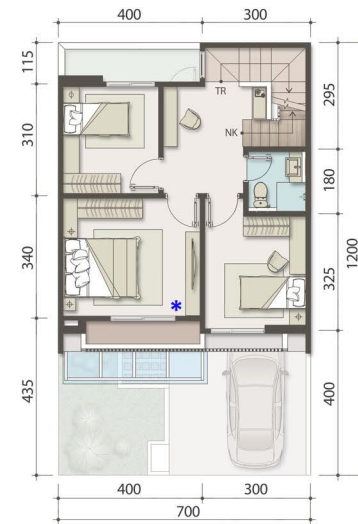

Attic B

Attic A

7x12

LANTAI 1

LANTAI 2

7X12 DELUXE

LT : 84 m²
LB : 92 m²

🛏️ 3 🚿 2 🚗 1

- Meja dapur beton tidak termasuk, Instalasi sudah disiapkan
- * Fasad & denah menyesuaikan pilihan tampak depan

LANTAI 1

LANTAI 2

7X12 PREMIUM 1 ATTIC

LT : 84 m²
LB : 144 m²

🛏️ 3 🚿 3 🚗 1 🏠 1

LANTAI 1

LANTAI 2

7X12 PREMIUM 2 ATTIC

LT : 84 m²
LB : 144 m²

🛏️ 4 🚿 3 🚗 1 🏠 1

LANTAI 1

LANTAI 2

7X12 PREMIUM 3 ATTIC

LT : 84 m²
LB : 144 m²

🛏️ 3 🚿 4 🚗 1 🏠 1