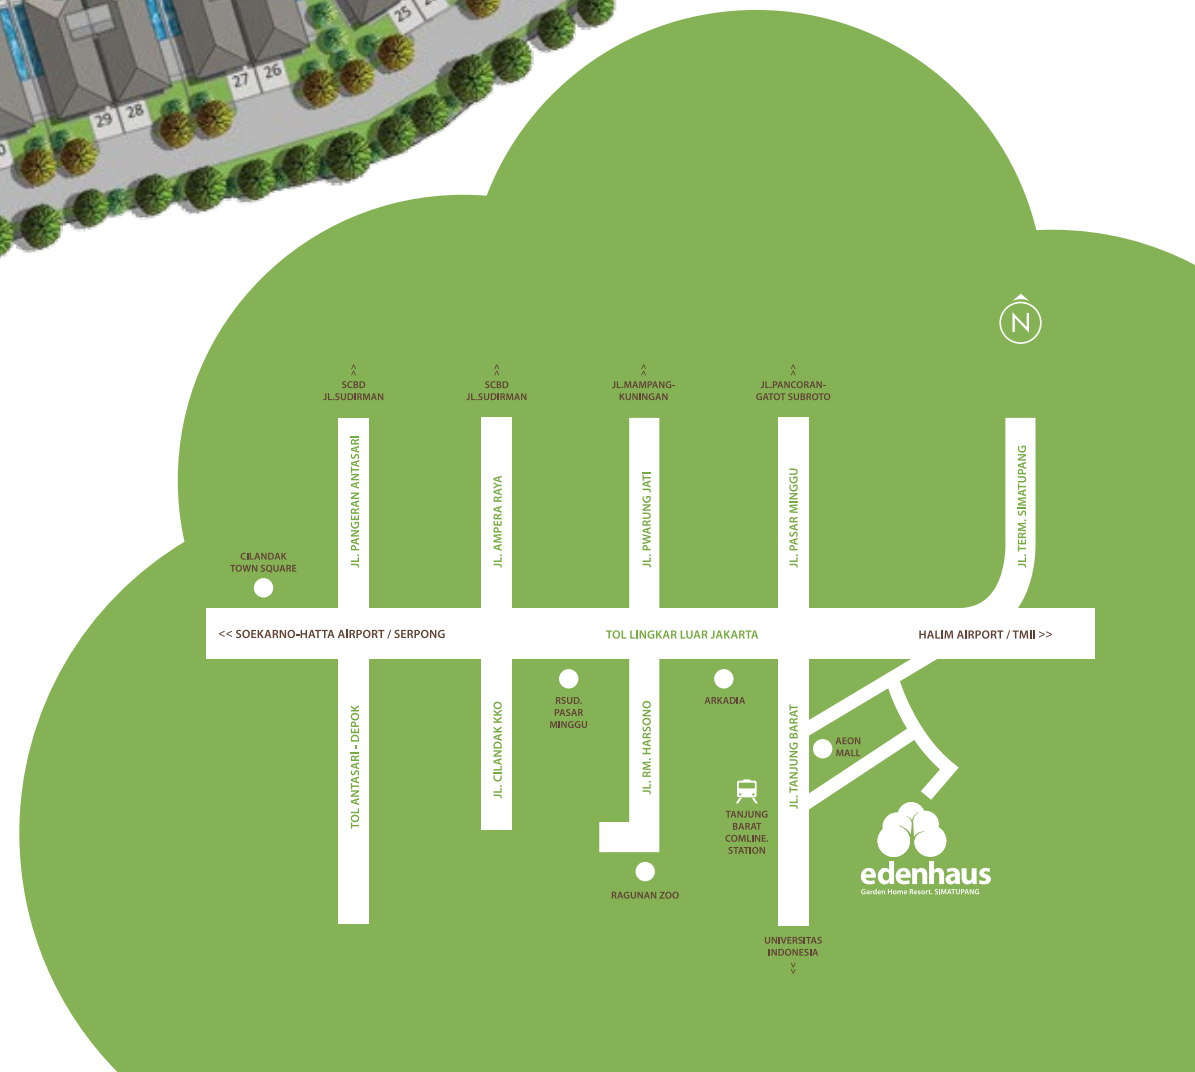

About PT. TCP INTERNUSA (TCP)

PT. TCP Internusa, anggota REI no. 008, adalah anak perusahaan dari PT. Surya Semesta Internusa Tbk. yang bergerak dalam bidang property dan real-estate development. PT. Surya Semesta Internusa Tbk membangun banyak hotel dengan sentuhan resort berstandar internasional, kawasan bisnis & perkantoran di Rasuna Said Jakarta, kawasan komersial Glodok Plaza, kawasan industri Suryacipta Karawang dan telah membangun banyak property melalui PT. Nusa Raya Cipta. Tbk (NRC). Ini adalah jaminan kualitas yang Anda akan dapatkan di Edenhaus Garden Home Resort Simatupang.

Portfolios