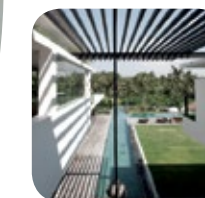

Natural light & air circulation

Pencahayaan dan sirkulasi udara di setiap rumah Edenhaus Edenhaus dirancang sedemikian rupa hingga terasa layaknya sebuah resort, satu hal yang makin jarang ditemukan di Jakarta.