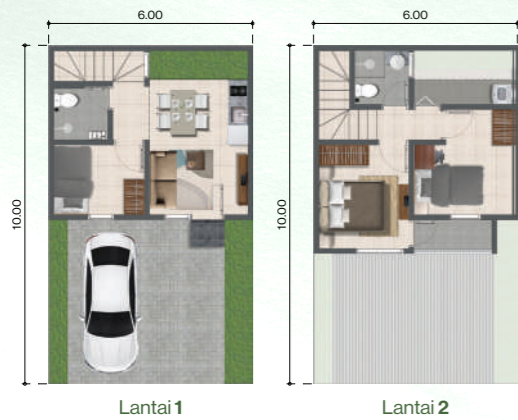

Safford *Type*

2 Lantai
6 x 10 m
LT 60 m² | LB 85 m²

2 Carport 3 Bedrooms 2 Bathrooms

2 Carport 4 Bedrooms 3 Bathrooms

Mattlig *Type*

3 Lantai
6 x 12 m
LT 72 m² | LB 142 m²

Artisan Home

Rancangan Terbaik Hadirkan Hunian Estetik

Lang *Type*

3 Lantai
6 x 15 m
LT 90 m² | LB 179 m²