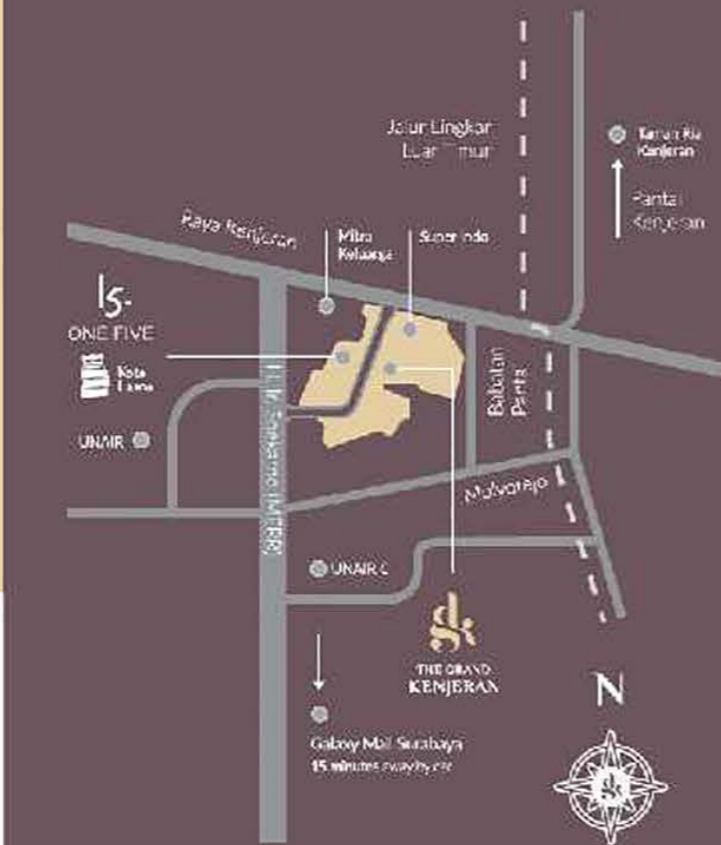

FACILITIES FOR ALL AGES

Ajak anak dan keluarga Anda bermain di natural playground. Taman bermain yang kreatif dengan *landscape* yang menarik.

Nikmati keindahan pepohonan hijau sambil mengajak anak Anda bermain alam lebih dekat. Di Pinepond anak-anak dapat bermain sambil menikmati makan-kun.

Kami siapkan rumah anggota keluarga tambahan Anda, rumah yang sesuai untuk bermain, bertameng atau sekedar berjalan-jalan di sore hari bersama peliharaan Anda.

Jadikan olahraga gaya hidup Anda di desain di area terbuka yang anti-rumuk namun rumah yang berbeda spot Anda menjaga kebugaran tubuh Anda.

CORNER STONE OF A GRAND DESIGN.

cost efficient facilities

Semua fasilitas di Pinewood tidak memerlukan pemakaian listrik yang mahal sehingga meringankan biaya maintenance penghuninya.

The Grand Kenjeran yang mengintegrasikan perumahan, apartemen, pusat komersial, perkantoran dan lain sebagainya. Dikembangkan di tengah lingkungan yang berdesain dengan baik dan asri. Langkah awal dari sebuah inovasi *landmark* baru di Surabaya Timur.

location always come first

Terletak di posisi strategis Surabaya timur. Dekat dengan pusat komersial, perdagangan, rumah sakit, kampus, obyek wisata dan perencanaan JITT.

a project developed by
PT. BABATAN KUSUMA JAYA

Jl. Babatan Penta 7, Surabaya - Indonesia
E: marketing@bkbk.com | www.bkbk.com

@thegrandkenjeran
www.thegrandkenjeran.com

pinewood

The future epicentrum of living in east Surabaya

THE GRAND KENJERAN

WHERE YOUR FAMILY'S LIFE SPRINGS.

Dibangun dengan menempatkan keluarga Anda sebagai inspirasi *design*. Karena di The Grand Kenjeran kami percaya keluarga yang bahagia tumbuh bersama lingkungan *tempat tinggal* yang baik.