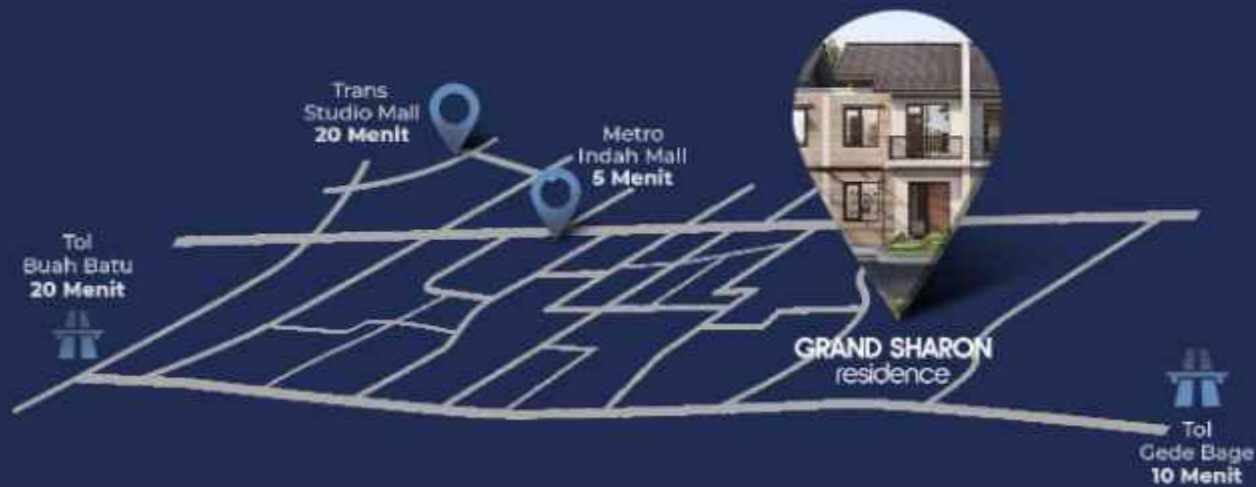

Gambar hanya ilustrasi

ilona

Rumah Cahaya
GRAND SHARON
RESIDENCE

Marketing Galery :

Clover Club House, Jl. Sharon Boulevard Timur,
Cipamokolan, Kec. Rancasari, Kota Bandung

www.grandsharon-residence.com

developed by
WG
PROPERTY

ilona

ILONA merupakan cluster eksklusif Rumah Cahaya dengan desain modern dan optimalisasi tata letak ruang.

ILONA memfasilitasi kehidupan modern serta memberikan pengalaman hidup terbaik bagi seluruh anggota keluarga.