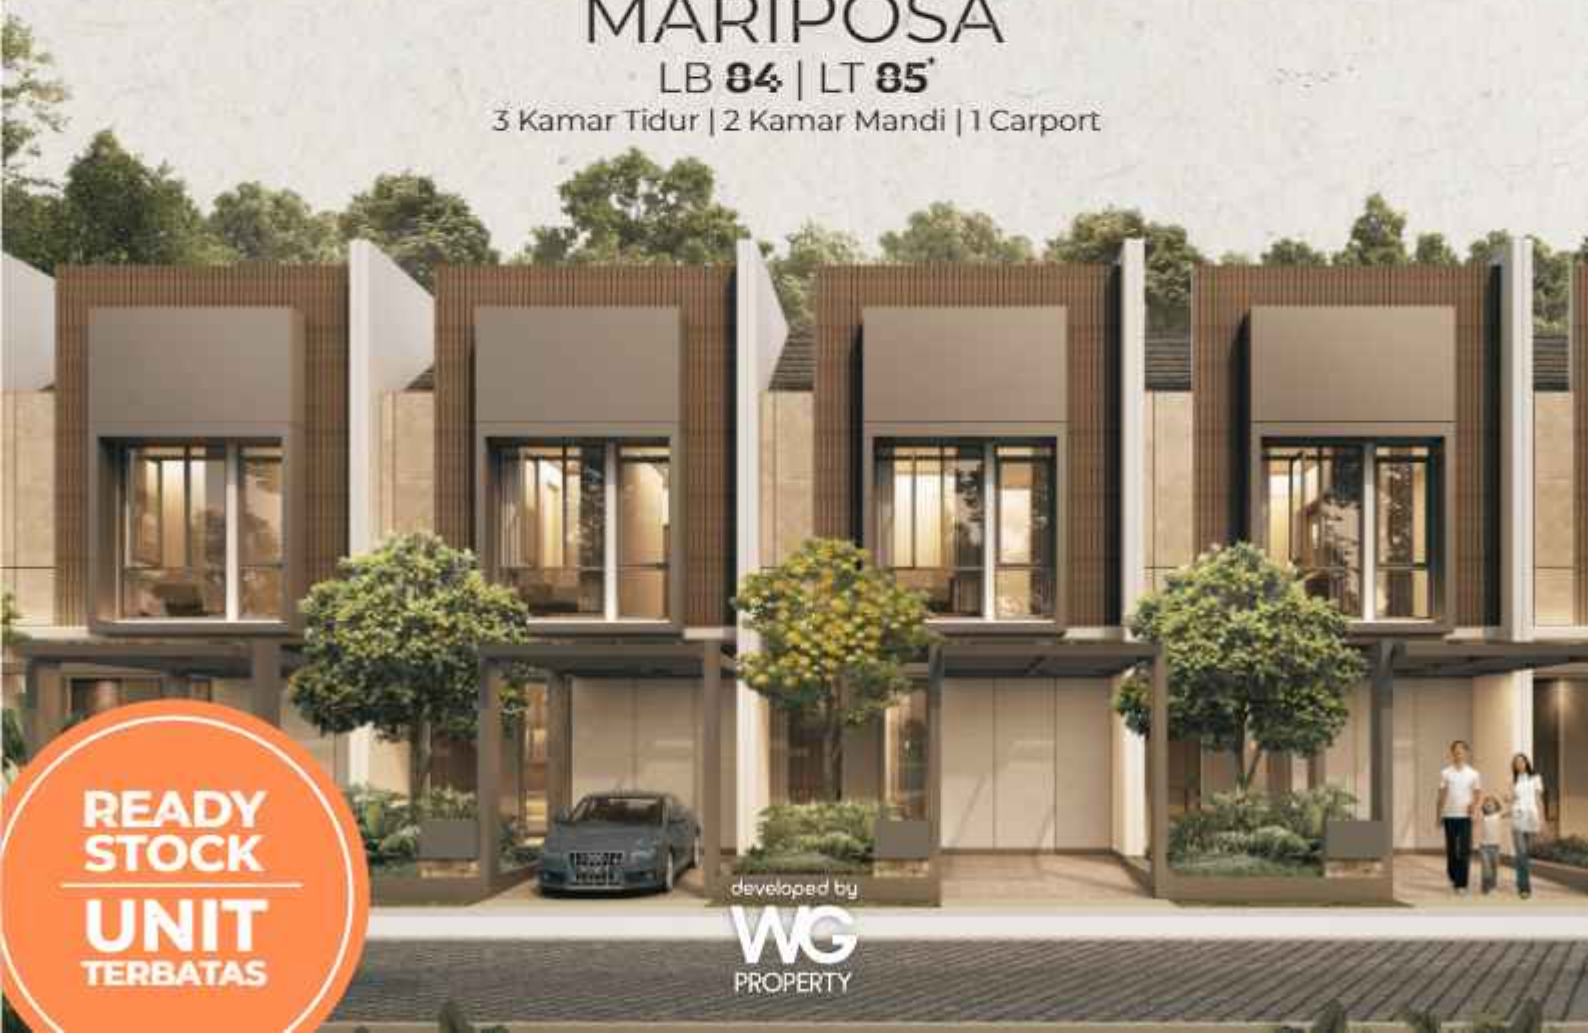

FREE PPN 100% FREE BPHTB*

Periode Juli - Desember 2024

PERUMAHAN EKSKLUSIF DI SOREANG
2 Menit dari Pintu Tol Soreang

MARIPOSA

LB 84 | LT 85'

3 Kamar Tidur | 2 Kamar Mandi | 1 Carport

**READY
STOCK**

**UNIT
TERBATAS**

developed by
WG
PROPERTY

- ✔ Aesthetic Garden
- ✔ Desain Mewah & Elegan
- ✔ One Gate System
- ✔ Pengelolaan Kawasan Terpadu

PETA LOKASI

**5 MENIT DARI
PINTU TOL
SOREANG**

Mariposa

LB. 84 | LT. 85

3 Kamar Tidur | 3 Kamar Mandi | 1 Garasi